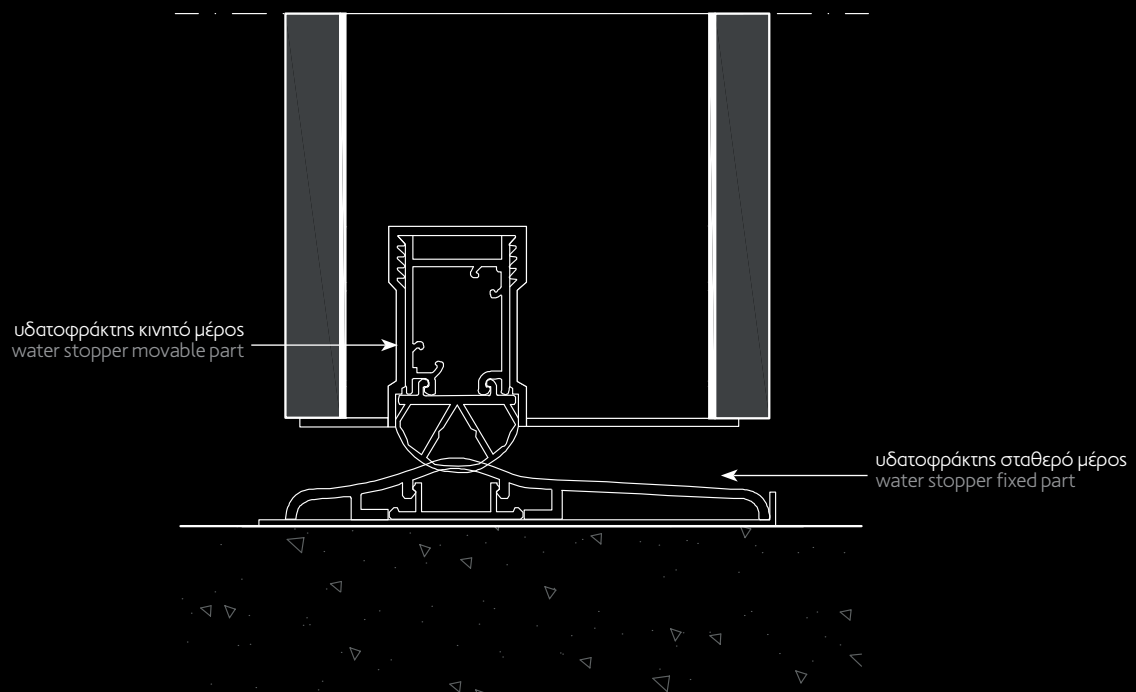

Hinge door covered with glass insets & steady side parts made of glass.

باب مفصلي مغطى بقطع الزجاج وبه أجزاء جانبية ثابتة مصنوعة من الزجاج.

τεχνικά χαρακτηριστικά πόρτας με μεντεσέ / technical sheet for hinge door /  
بيانات فنية للباب المفصلي