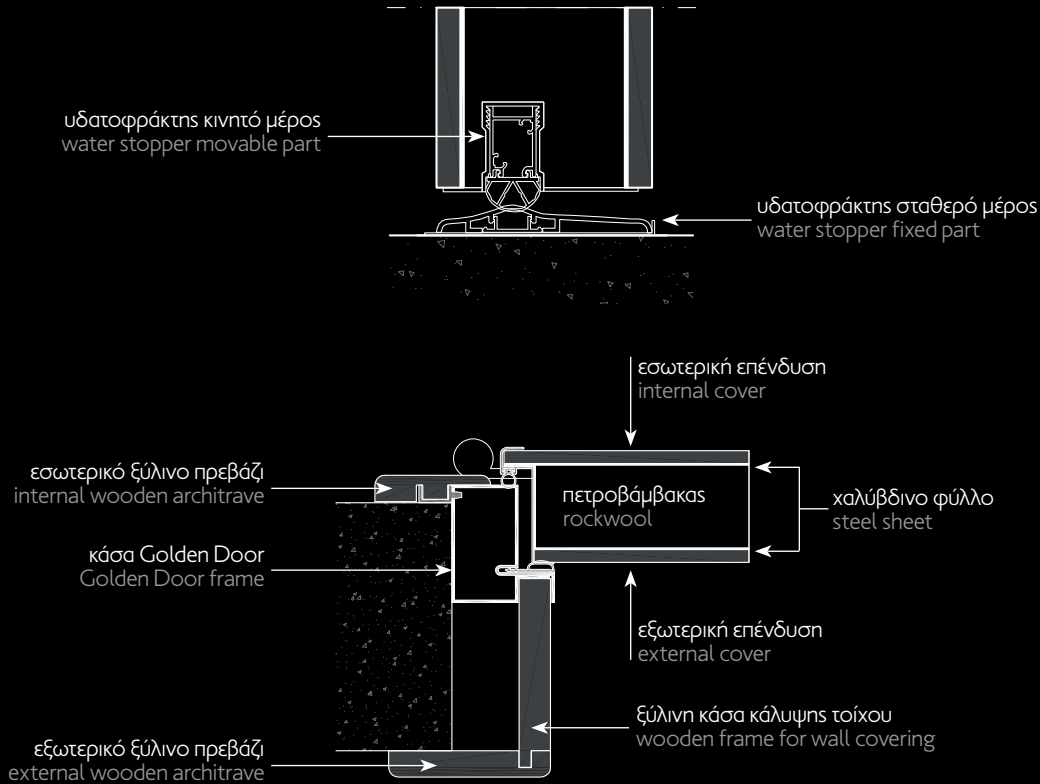

πιστοποίηση θερμικής αγωγιμότητας - επενδύσεις ξύλου / thermal conductivity certification - wooden covers /
شهادة توصيل حراري - أغطية خشبية