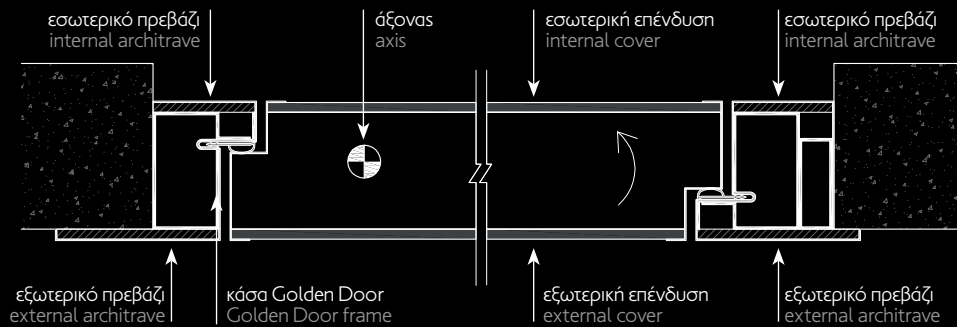

باب محوري مغطى بخشب الميرانتي وبه أجزاء جانبية  
ثابتة مصنوعة من المادة نفسها.

Αξονική πόρτα ασφαλείας με επένδυση  
από φάσες αλουμινίου & κατασκευή πλαισίων  
σταθερών με το ίδιο υλικό.

Pivot door covered with aluminum insets  
& steady side parts made of the same  
material.

باب محوري مغطى بقطع الألمنيوم وبه أجزاء جانبية  
ثابتة مصنوعة من المادة نفسها.

Ειδική κατασκευή με τέσσερις  
αξονικές πόρτες ασφαλείας και  
επένδυση από μεράντι.

Special construction with four pivot  
doors, covered with meranti wood.

هيكل خاص بأربعة أبواب محورية، مغطى  
بخشب الميرانتي.

τεχνικά χαρακτηριστικά αξονικής πόρτας / technical sheet of pivot door / بيانات فنية بالباب المحوري

τοποθέτηση αξονικής πρόσωπο έξω / face out installation / تركيب الواجهة الخارجية

τοποθέτηση αξονικής πρόσωπο μέσα / face in installation / تركيب الواجهة الداخلية

τοποθέτηση αξονικής στη μέση του τοίχου / pivot door tunnel installation / تركيب النفق

τοποθέτηση αξονικής πρόσωπο μέσα με κρυφή κάσα / face in installation with hidden frame / تركيب الواجهة الداخلية ذات الإطار المخفي