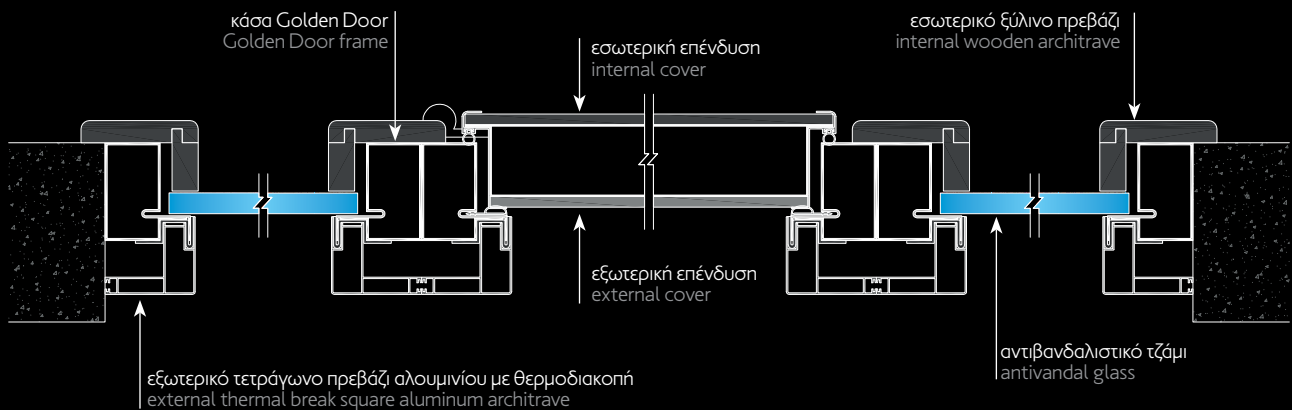

Πόρτα τζαμωτή με επένδυση  
αλουμινίου E530 & πλαινό σταθερό.

Glass door covered with aluminum  
E530 & steady side part.

باب زجاجي مغطى بمادة من الألمنيوم  
E530 وجزء جانبي ثابت.

Τεχνικά χαρακτηριστικά κεντρικών εισόδων με σταθερά / Technical sheet of main entrances with steady parts / بيانات فنية عن المداخل الرئيسية ذات الأجزاء الثابتة