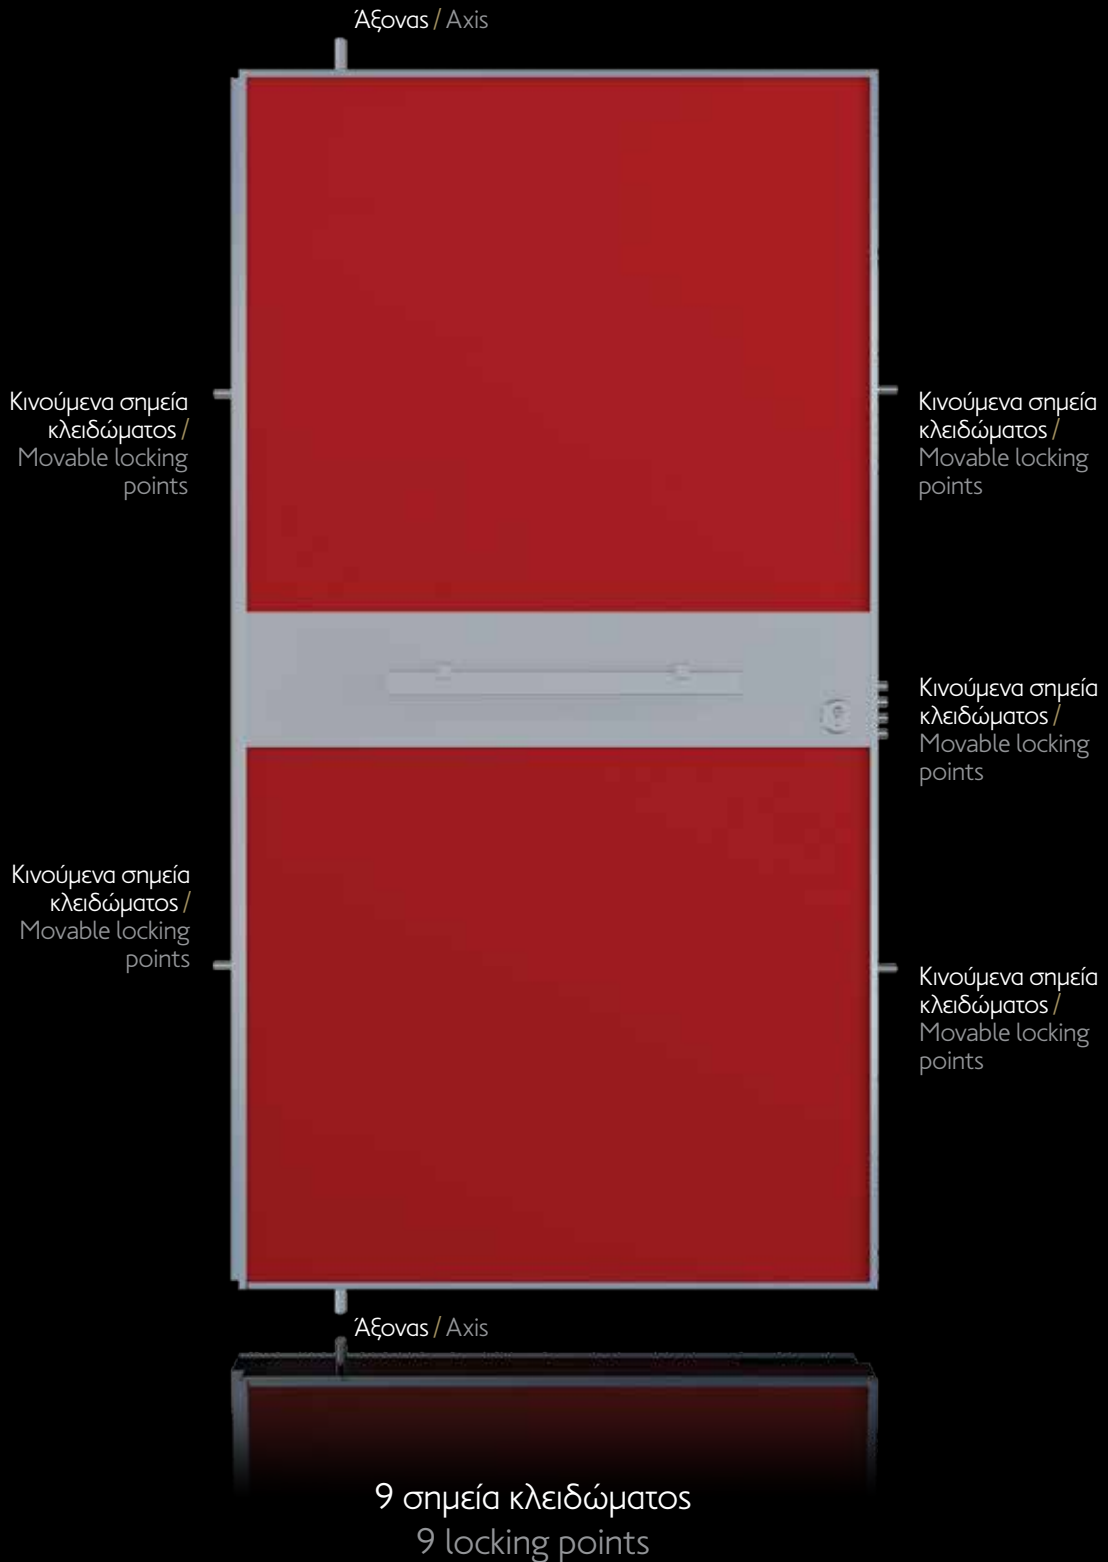

15 σημεία κλειδώματος  
15 locking points

θωράκιση αξονικής πόρτας / armour of pivot door / درع الباب المحوري

Θωράκιση / Armour /  
الغطاء المصفح  
PIVOT DOOR

1. Κάσα Golden Door / Golden Door frame
2. Εξωτερικό πτυχωτό μεταλλικό φύλλο / External jagged steel sheet
3. Κάθετες ενισχύσεις τύπου Ω / Vertical omega structure
4. Εσωτερικό πτυχωτό μεταλλικό φύλλο / Internal jagged steel sheet
5. Διπλός ανεμοφράκτης / Double wind stopper
6. Λάστιχο / Upper rubber
7. Πετροβάμβακας / Rock wool
8. Περιμετρικά προφίλ αλουμινίου ή ίνοξ / Stainless steel or aluminum profiles
9. Κινούμενα σημεία κλειδώματος / Movable locking points
10. Άξονας / Axis mechanism
11. Εσωτερική επένδυση / Internal cover
12. Εσωτερικά πρεβάζια / Internal architraves

σημεία κλειδώματος πόρτας light / locking points of light door / قفل الباب نقاط خفيفة

Κινούμενα σημεία  
κλειδώματος /  
Movable locking  
points

Κινούμενα σημεία  
κλειδώματος /  
Movable locking  
points