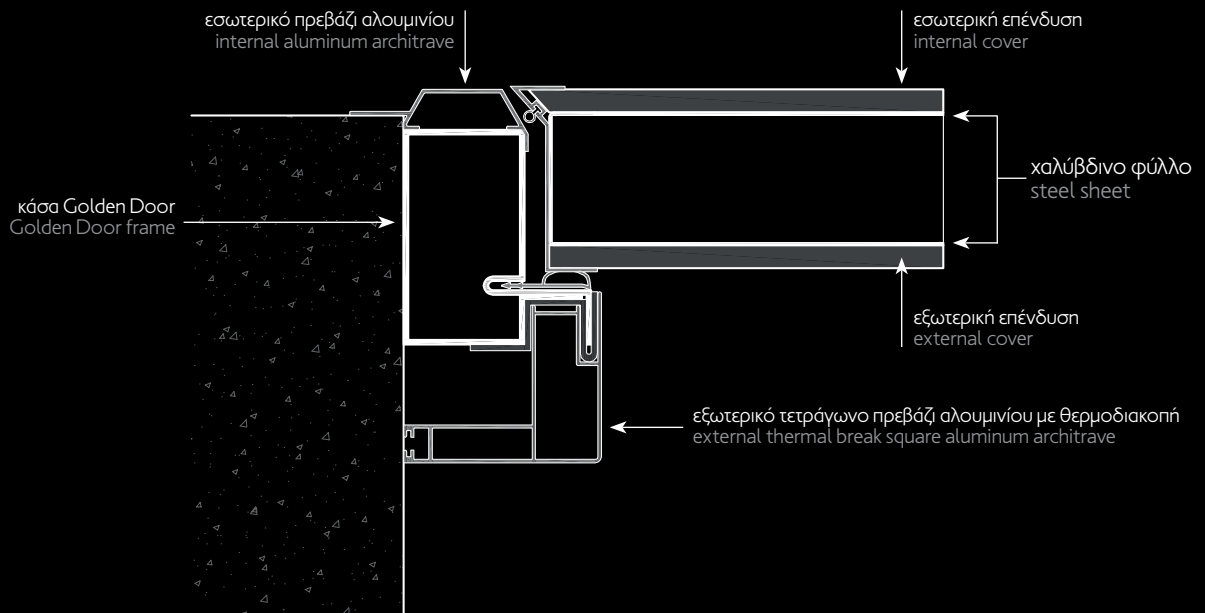

باب مفصلي مخفي مغطى بطبقة من الورنيش.

54.55

Πόρτα ασφαλείας με κρυφό μεντεσέ,  
επένδυση από γυαλί & κατασκευή  
πλαινών σταθερών με τζάμι.

Hidden hinge door covered with glass  
& steady parts made of glass.

باب مفصلي مخفي مغطى بالزجاج وبه أجزاء  
ثابتة مصنوعة من الزجاج.

56.57

Πόρτα ασφαλείας με κρυφό μεντεσέ  
& επένδυση από γυαλί.

Hidden hinge door covered  
with glass.

باب مفصلي مخفي مغطى بطبقة من الزجاج.

τεχνικά χαρακτηριστικά πόρτας με κρυφό μεντεσέ / technical sheet for hidden hinge door /  
بيانات فنية للباب المفصلي المخفي

Πόρτα ασφαλείας με επένδυση  
από ανοδιωμένο αλουμίνιο.

Hinge Door covered with  
anodized aluminum.

باب مفصلي مغطى بطبقة من  
أكسيد الألومنيوم.

58.59