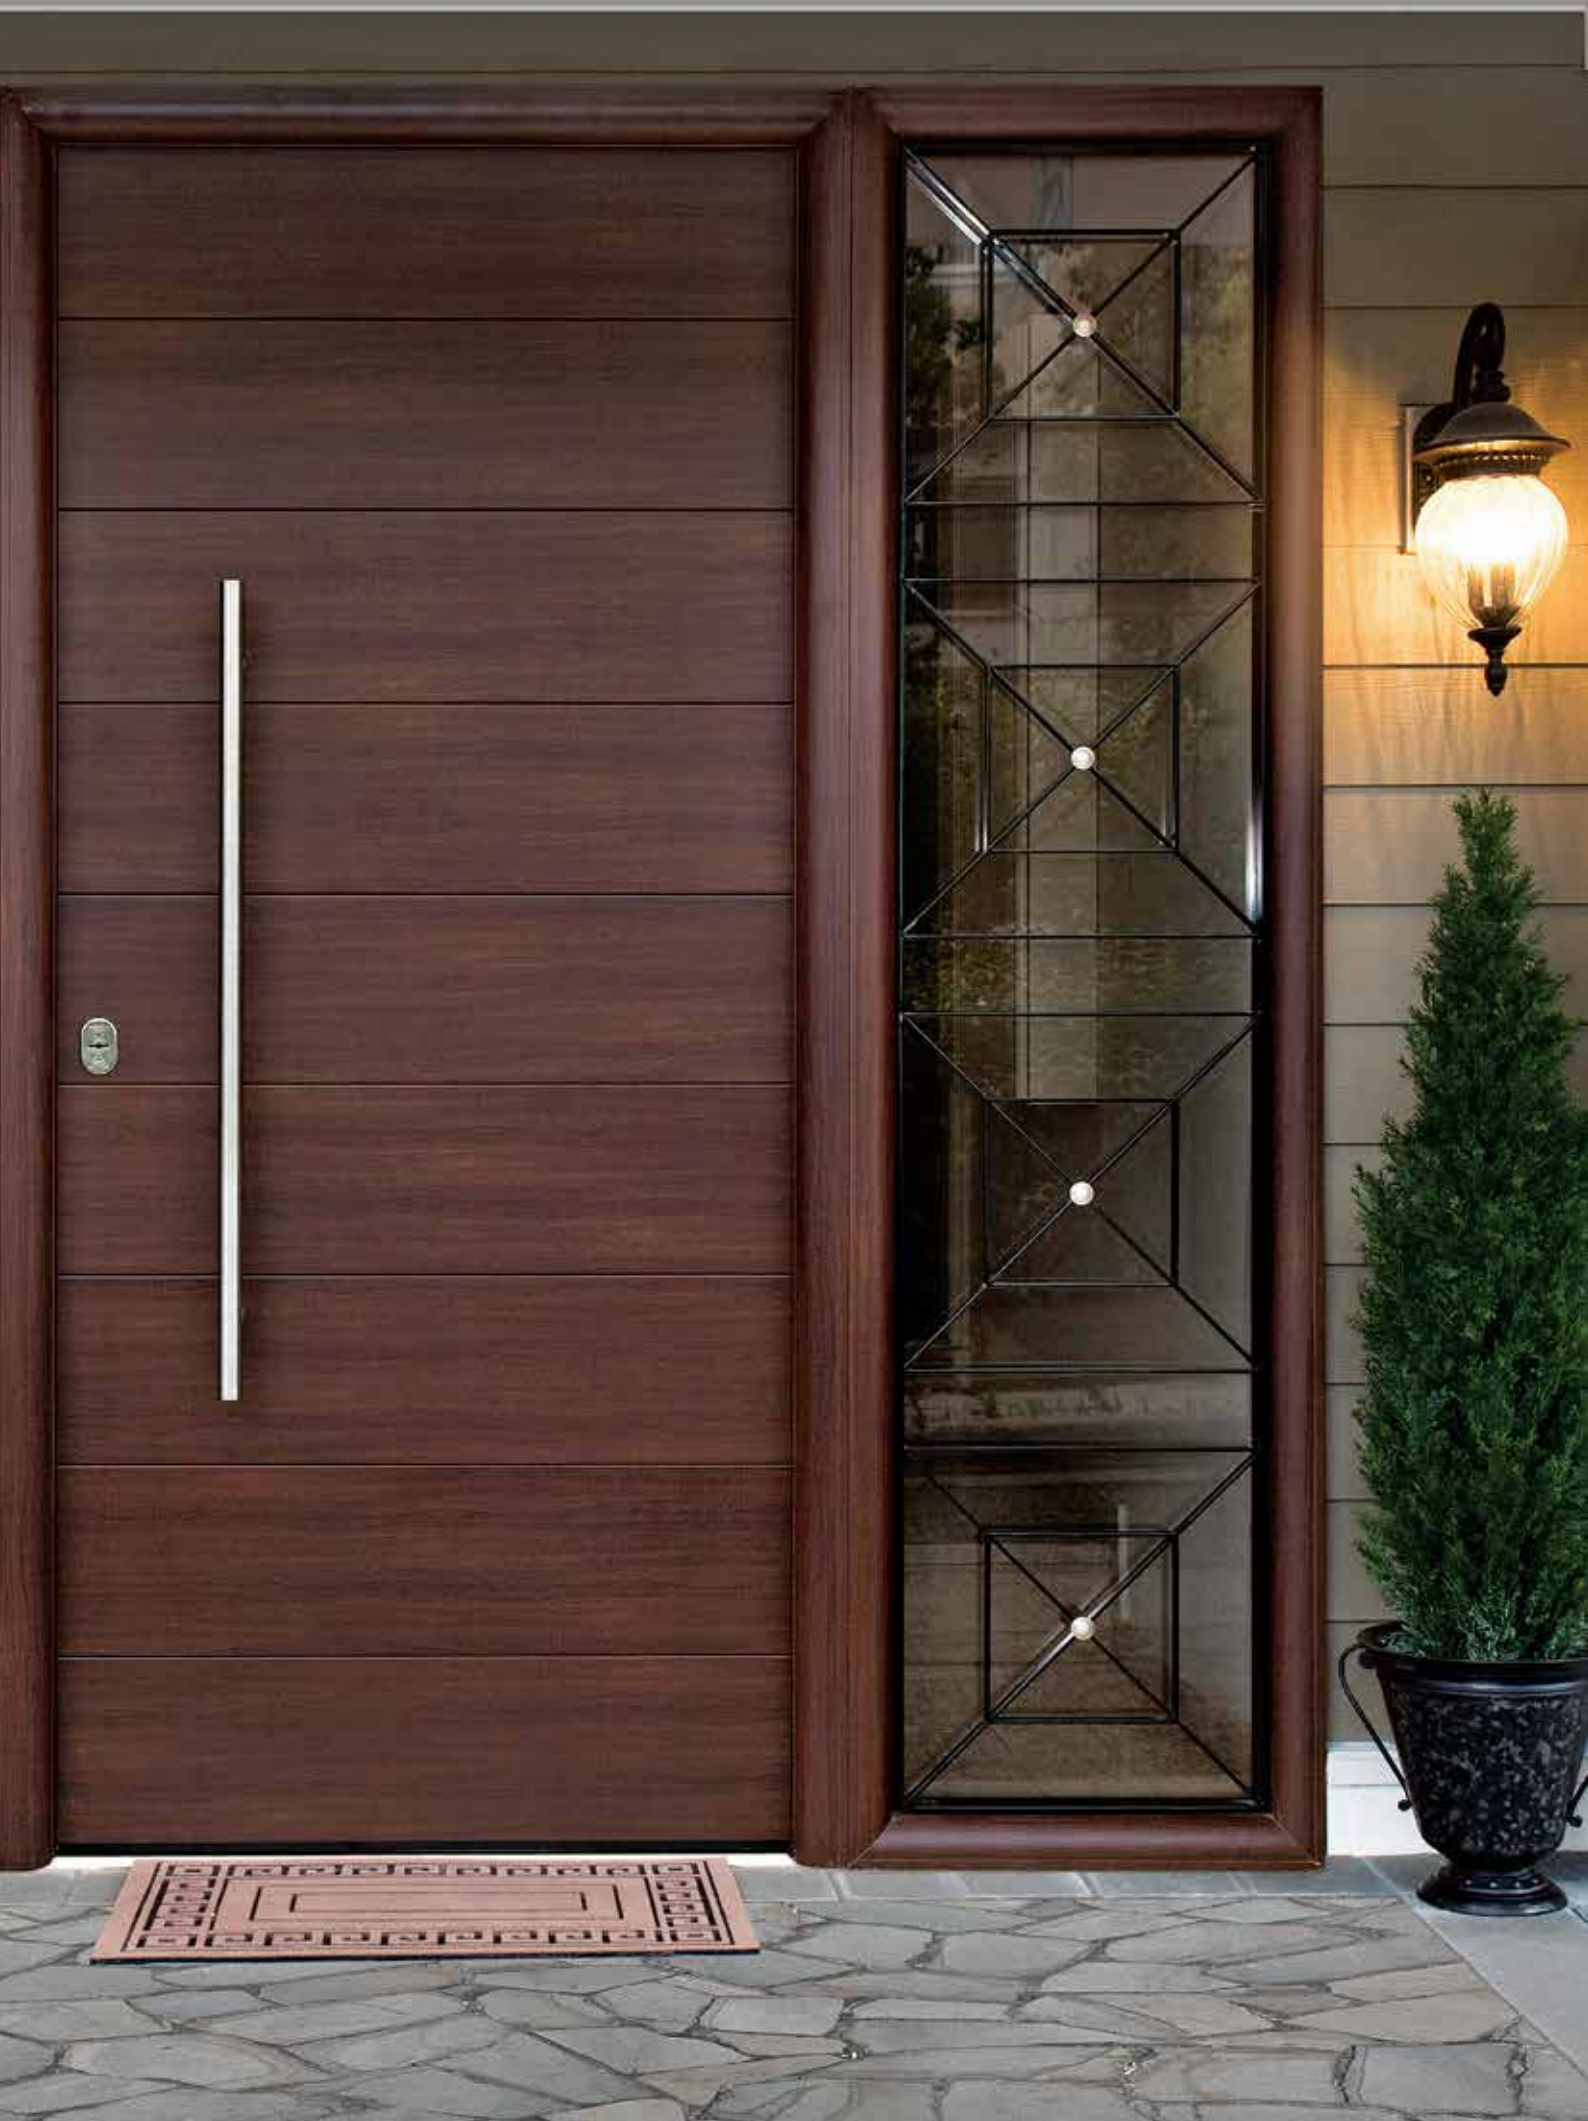

162.163

Πόρτα με φάσες αλουμινίου  
& πλαινά σταθερά με  
προστατευτικό κάγκελο

Hinge door covered with  
aluminum insets & steady side  
parts with protective rail

باب مفصلي مغطى بطبقة من الألمنيوم  
وبه أجزاء جانبية ثابتة مع قضيب واقى.