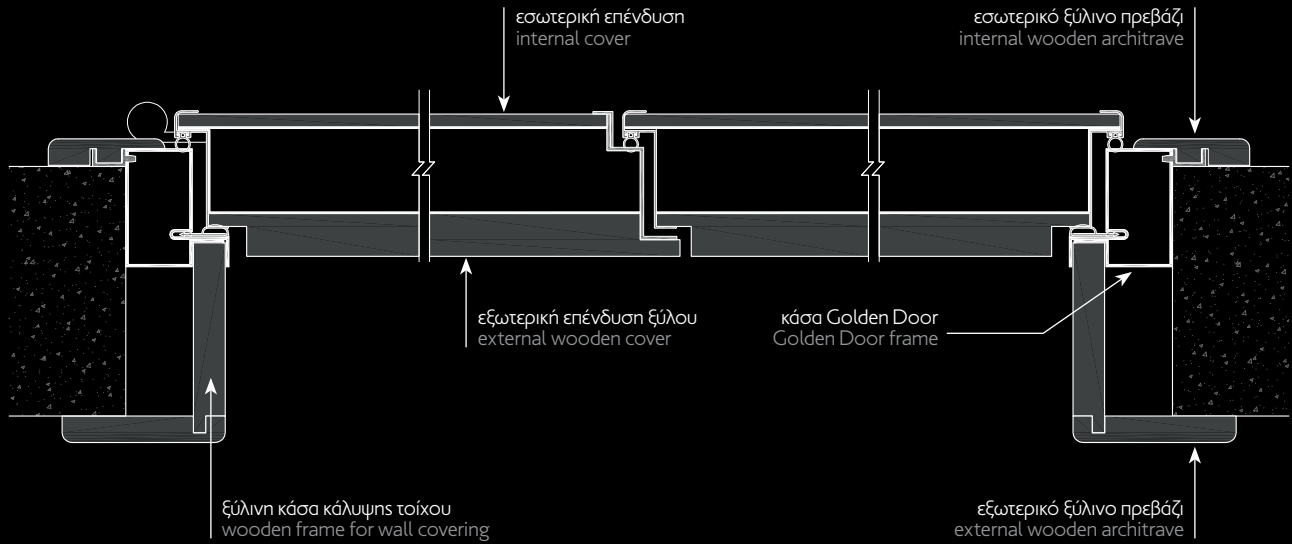

τεχνικά χαρακτηριστικά δίφυλλης πόρτας / technical sheet for double door /

بيانات فنية للباب المزدوج