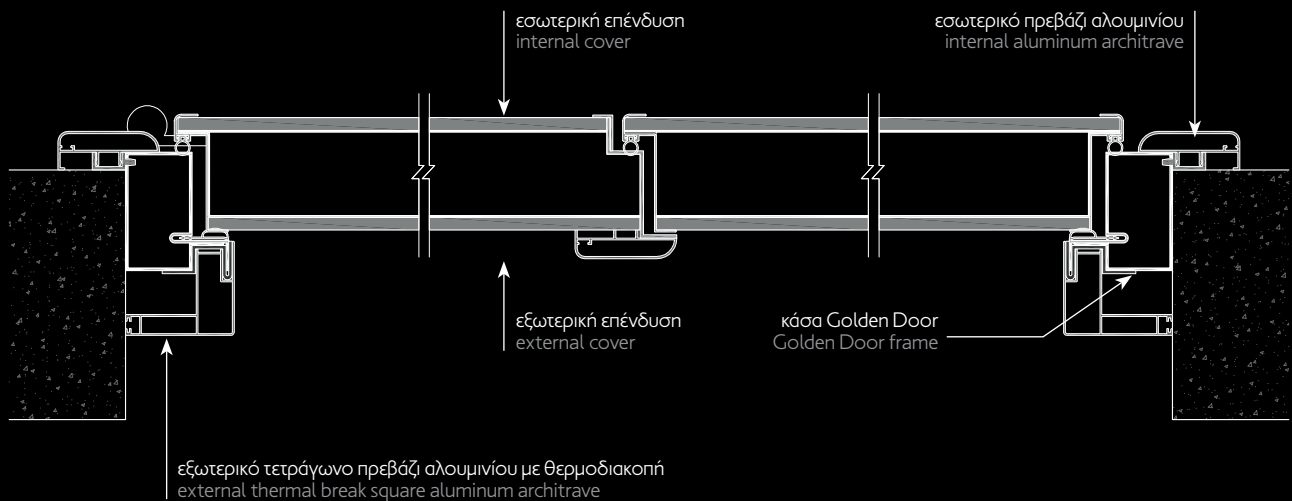

τεχνικά χαρακτηριστικά δίφυλλης πόρτας / technical sheet for double door /

بيانات فنية للباب المزدوج