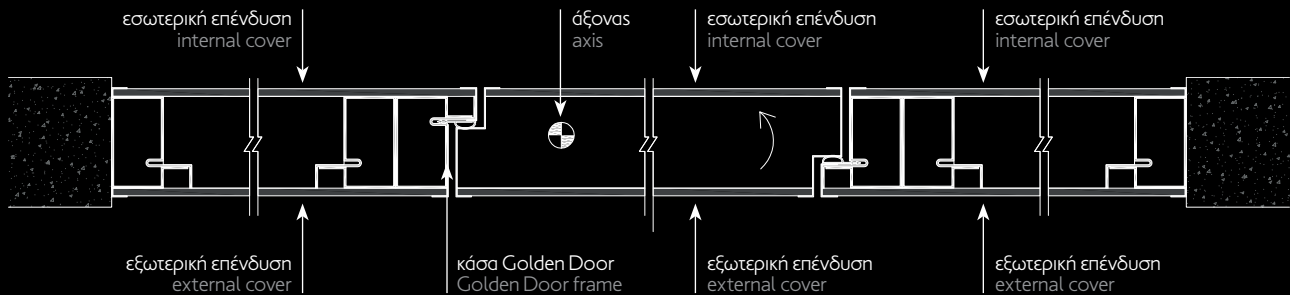

هيكل خاص بأربعة أبواب محورية، مغطى  
بخشب الميرانتي.

τεχνικά χαρακτηριστικά αξονικής πόρτας / technical sheet of pivot door / بيانات فنية بالباب المحوري

τοποθέτηση αξονικής πρόσωπο έξω / face out installation / تركيب الواجهة الخارجية

τοποθέτηση αξονικής πρόσωπο μέσα / face in installation / تركيب الواجهة الداخلية

τοποθέτηση αξονικής στη μέση του τοίχου / pivot door tunnel installation / تركيب النفق

τοποθέτηση αξονικής πρόσωπο μέσα με κρυφή κάσα / face in installation with hidden frame / تركيب الواجهة الداخلية ذات الإطار المخفي

αξονική πόρτα με δυο τυφλά σταθερά τοποθέτηση στη μέση του τοίχου / pivot door with two steady side parts\_ tunnel installation / باب محوري بجزيين ثابتين تركيب النفق

αξονική πόρτα με δυο σταθερά με τζάμι-τοποθέτηση στη μέση του λαμπά / pivot door with two steady side parts made of glass-tunnel installation / باب محوري بجزيين ثابتين مصنوعين من الزجاج تركيب النفق