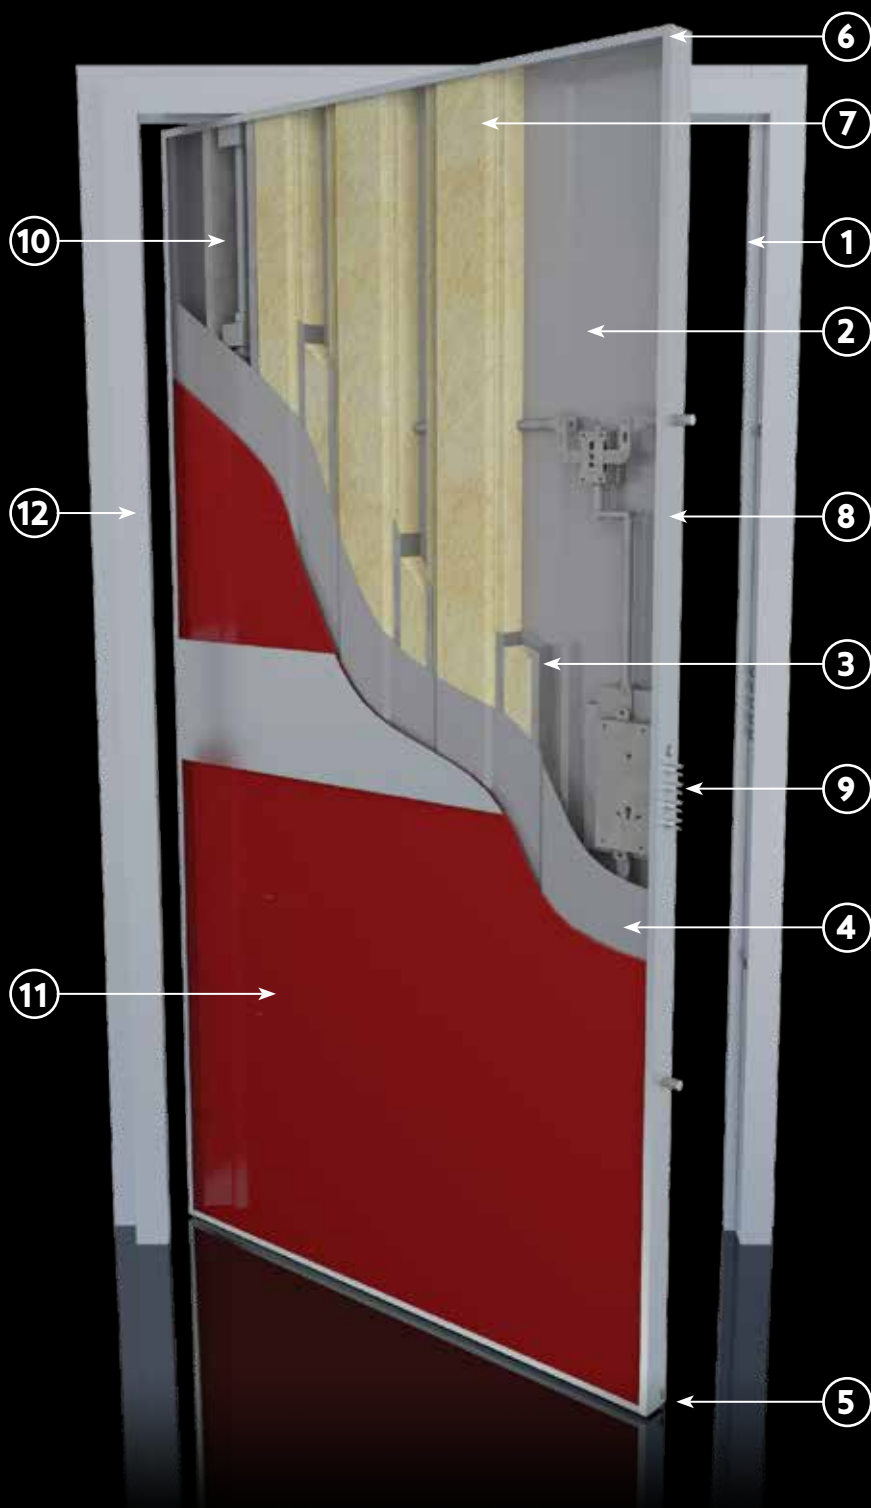

θωράκιση αξονικής πόρτας / armour of pivot door / درع الباب المحوري

Θωράκιση / Armour /
الغطاء المصفح
PIVOT DOOR

1. Κάσα Golden Door / Golden Door frame
2. Εξωτερικό πτυχωτό μεταλλικό φύλλο / External jagged steel sheet
3. Κάθετες ενισχύσεις τύπου Ω / Vertical omega structure
4. Εσωτερικό πτυχωτό μεταλλικό φύλλο / Internal jagged steel sheet
5. Διπλός ανεμοφράκτης / Double wind stopper
6. Λάστιχο / Upper rubber
7. Πετροβάμβακας / Rock wool
8. Περιμετρικά προφίλ αλουμινίου ή ίνοξ / Stainless steel or aluminum profiles
9. Κινούμενα σημεία κλειδώματος / Movable locking points
10. Άξονας / Axis mechanism
11. Εσωτερική επένδυση / Internal cover
12. Εσωτερικά πρεβάζια / Internal architraves