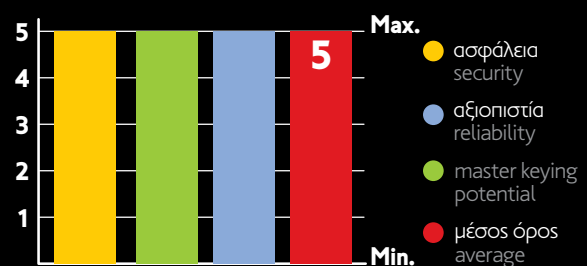

κύλινδροι (αφαλοί) / cylinders / الأسطوانات

Κύλινδρος ευρωπαϊκού προφίλ.

Δυνατότητα αντιγραφής κλειδιών μόνο από την κατασκευάστρια εταιρεία με την κάρτα ιδιοκτησίας.

European profile cylinder

Key duplication can only be carried out by the manufacturers after security card submission.

لا يمكن تكرار نسخة من المفتاح إلا من قبل الشركات المصنعة بعد تقديم بطاقة الضمان