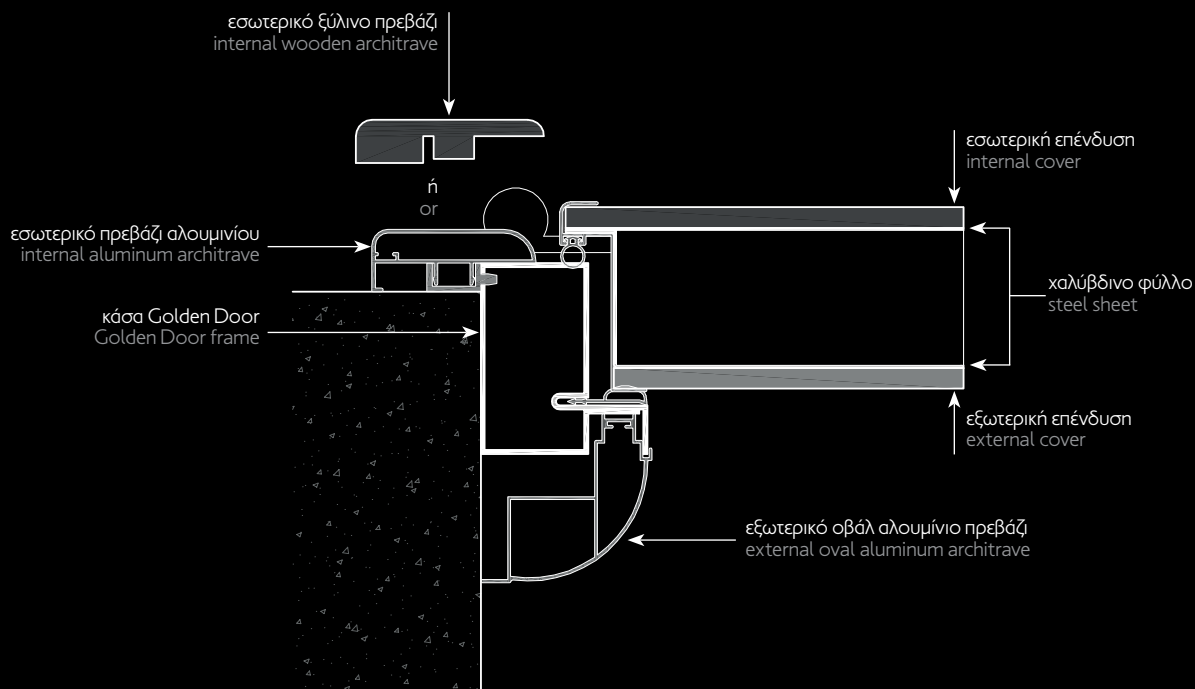

Τζαμωτή πόρτα σχέδιο No 7.

Glass door design No 7.

الزجاج التصميم 7

Τεχνικά χαρακτηριστικά πόρτας με επένδυση αλουμινίου / Technical sheet of hinge door covered with aluminum / بيانات فنية للباب المفصلي مغطاة الألومنيوم