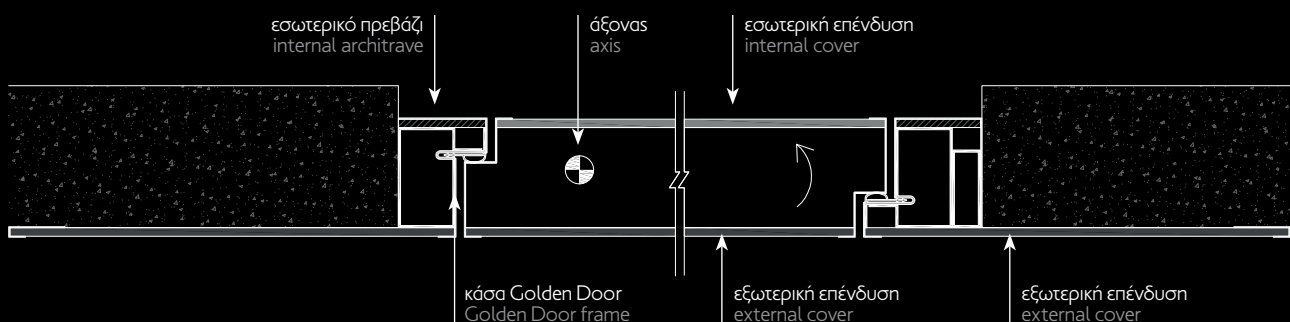

αξονική πόρτα & επένδυση τοίχου με το ίδιο υλικό-τοποθέτηση πρόσωπο έξω / pivot door & wall cladding made of the same material_ face out installation / باب محوري وطبقة تغليف الجدار مصنوعة من المادة نفسها تركيب الواجهة الخارجية