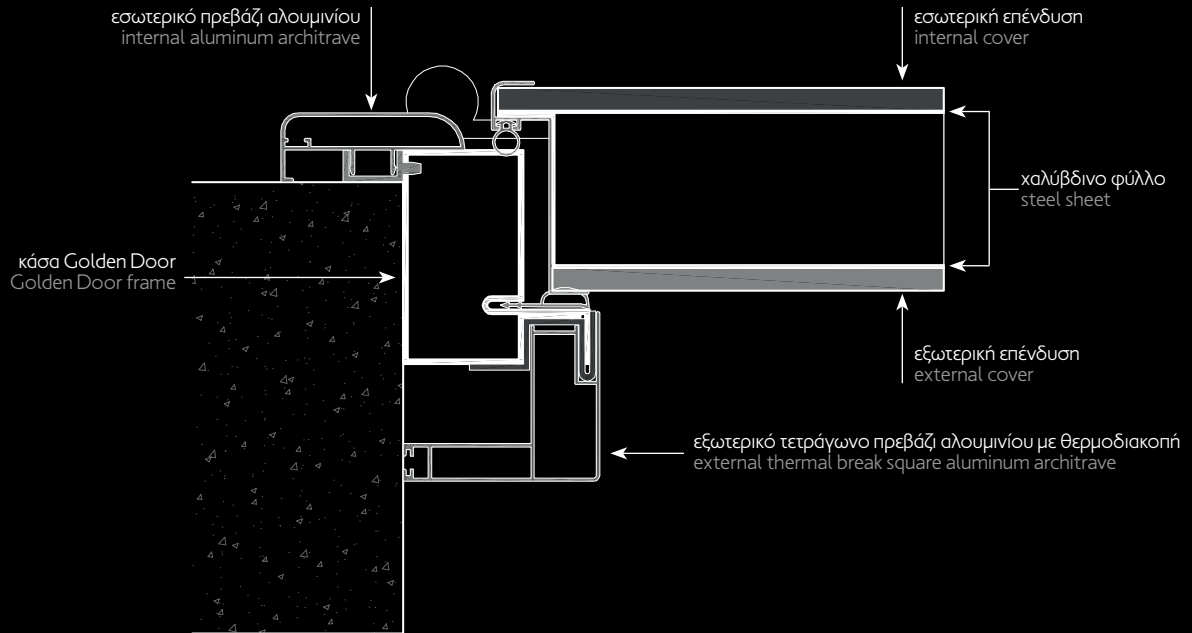

Hinge door covered internal with meranti wood & steady side part made of the same material.

باب مفصلي مغطى داخليًا بخشب الميرانتي وبه أجزاء جانبية ثابتة مصنوعة من المادة نفسها.

Πόρτα ασφαλείας με επένδυση από φάσες γυαλιού & πλαινά σταθερά.

Hinge door covered with glass insets & steady side parts made of glass.

باب مفصلي مغطى بقطع الزجاج وبه أجزاء جانبية ثابتة مصنوعة من الزجاج.

τεχνικά χαρακτηριστικά πόρτας με μεντεσέ / technical sheet for hinge door /  
بيانات فنية للباب المفصلي