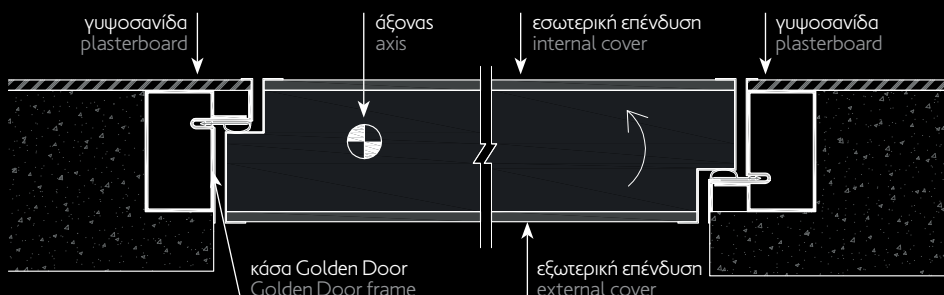

هيكل خاص بأربعة أبواب محورية، مغطى  
بخشب الميرانتي.

τεχνικά χαρακτηριστικά αξονικής πόρτας / technical sheet of pivot door / بيانات فنية بالباب المحوري

τοποθέτηση αξονικής πρόσωπο έξω / face out installation / تركيب الواجهة الخارجية

τοποθέτηση αξονικής πρόσωπο μέσα / face in installation / تركيب الواجهة الداخلية

τοποθέτηση αξονικής στη μέση του τοίχου / pivot door tunnel installation / تركيب النفق

τοποθέτηση αξονικής πρόσωπο μέσα με κρυφή κάσα / face in installation with hidden frame / تركيب الواجهة الداخلية ذات الإطار المخفي