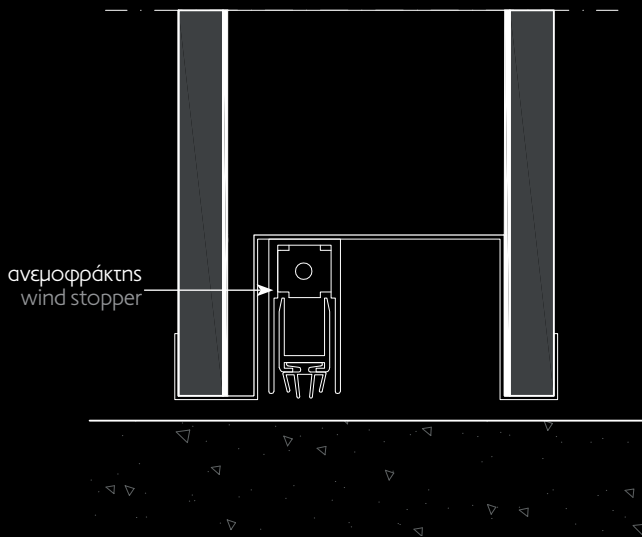

Τζαμωτή πόρτα σχέδιο No 7.

Glass door design No 7.

الزجاج التصميم 7

Τεχνικά χαρακτηριστικά πόρτας με επένδυση αλουμινίου / Technical sheet of hinge door covered with aluminum / بيانات فنية للباب المفصلي مغطاة الألومنيوم