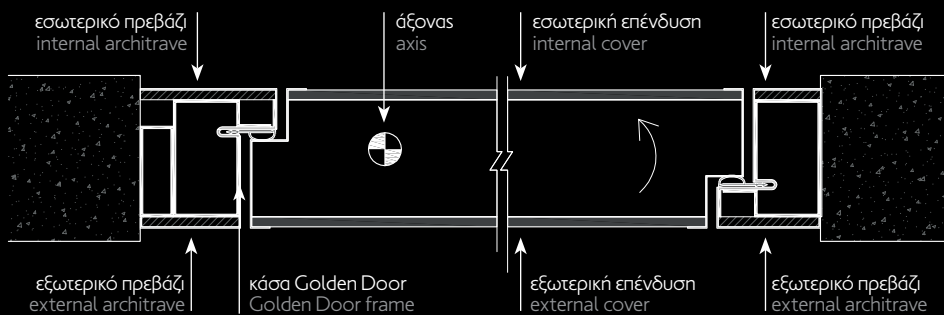

هيكل خاص بأربعة أبواب محورية، مغطى  
بخشب الميرانتي.

τεχνικά χαρακτηριστικά αξονικής πόρτας / technical sheet of pivot door / بيانات فنية بالباب المحوري

τοποθέτηση αξονικής πρόσωπο έξω / face out installation / تركيب الواجهة الخارجية

τοποθέτηση αξονικής πρόσωπο μέσα / face in installation / تركيب الواجهة الداخلية

τοποθέτηση αξονικής στη μέση του τοίχου / pivot door tunnel installation / تركيب النفق

τοποθέτηση αξονικής πρόσωπο μέσα με κρυφή κάσα / face in installation with hidden frame / تركيب الواجهة الداخلية ذات الإطار المخفي

αξονική πόρτα με δυο τυφλά σταθερά τοποθέτηση στη μέση του τοίχου / pivot door with two steady side parts\_ tunnel installation / باب محوري بجزيين ثابتين تركيب النفق

αξονική πόρτα με δυο σταθερά με τζάμι-τοποθέτηση στη μέση του λαμπά / pivot door with two steady side parts made of glass-tunnel installation / باب محوري بجزيين ثابتين مصنوعين من الزجاج تركيب النفق