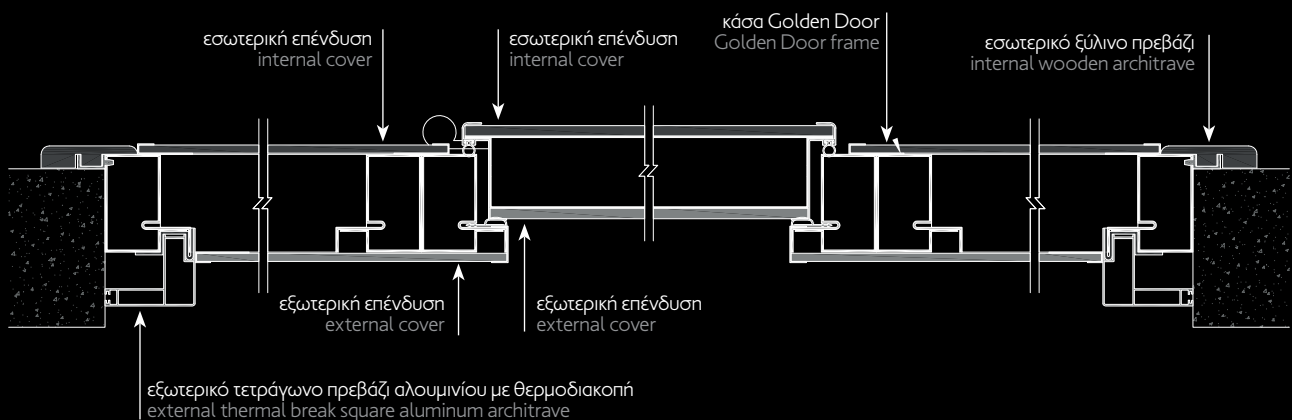

Πόρτα τζαμωτή με επένδυση  
αλουμινίου E530 & πλαινό σταθερό.

Glass door covered with aluminum  
E530 & steady side part.

باب زجاجي مغطى بمادة من الألمنيوم  
E530 وجزء جانبي ثابت.

Τεχνικά χαρακτηριστικά κεντρικών εισόδων με σταθερά / Technical sheet of main entrances with steady parts / بيانات فنية عن المداخل الرئيسية ذات الأجزاء الثابتة