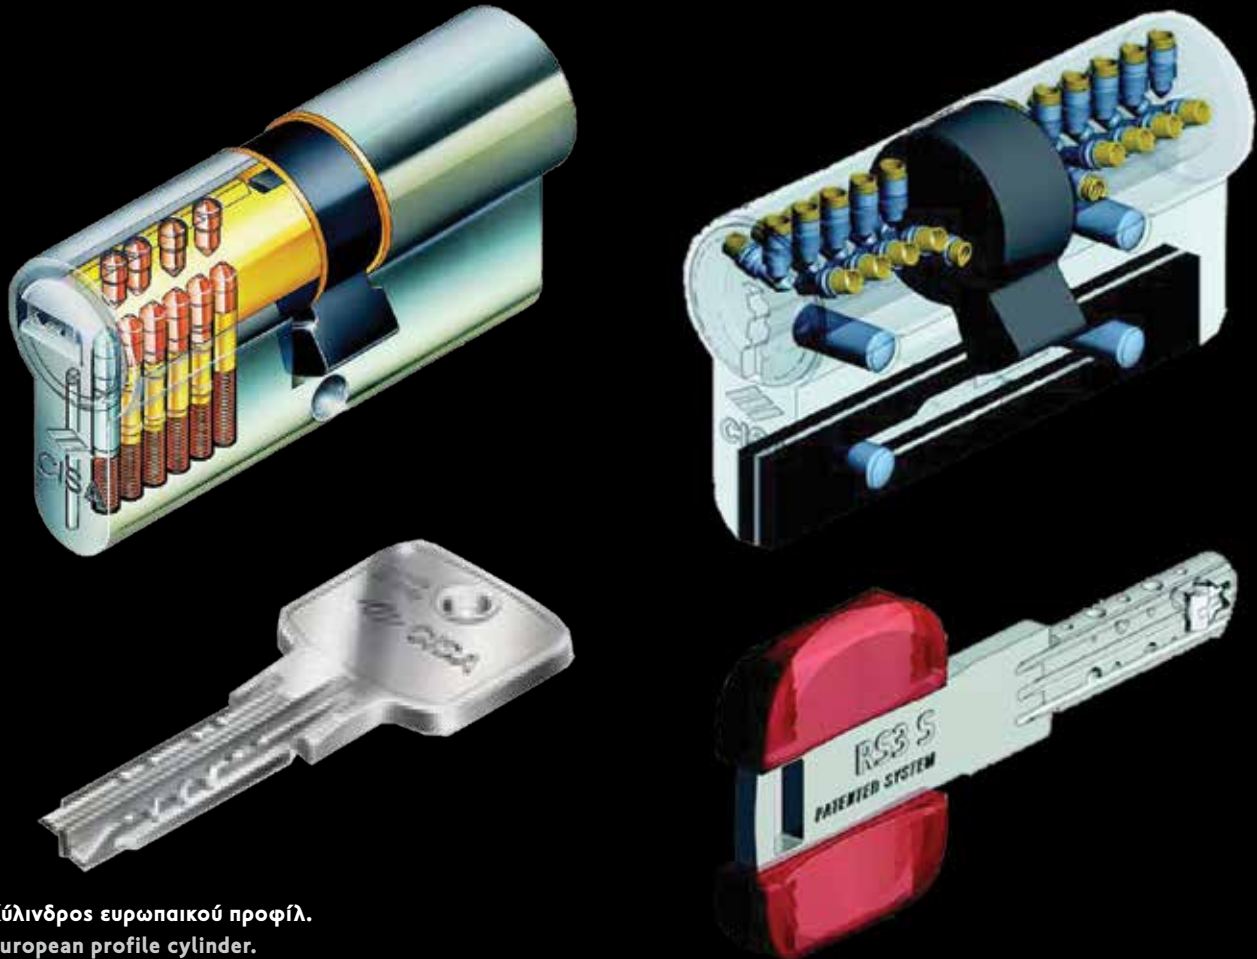

Επιτρέπει την είσοδο του κλειδιού στην κλειδαριά, αφού πρώτα εισχωρήσει και περιστραφεί στο νέο επιστόμιο ασφαλείας.

**Double Bit Key Cylinder. Antipicking double protection:**

A double bit key cylinder is a special cylinder which permits to introduce the key in lock after turning the key into the cylinder

**Διπλή κλειδαριά συνδυασμού & αφαλού.**

Δυο ενσωματωμένες κλειδαριές, μια ασφαλείας & μια υπηρεσίας  
**Multifunction lock.**

Two locks, security & service, coupled to obtain a single product.

**Ηλεκτρική κλειδαριά συνδυασμού ή αφαλού.**

**Electrical rekeyable or cylinder lock  
(electrically controlled).**

κύλινδροι (αφαλοί) / cylinders / الأسطوانات

Κύλινδρος ευρωπαϊκού προφίλ.  
European profile cylinder.