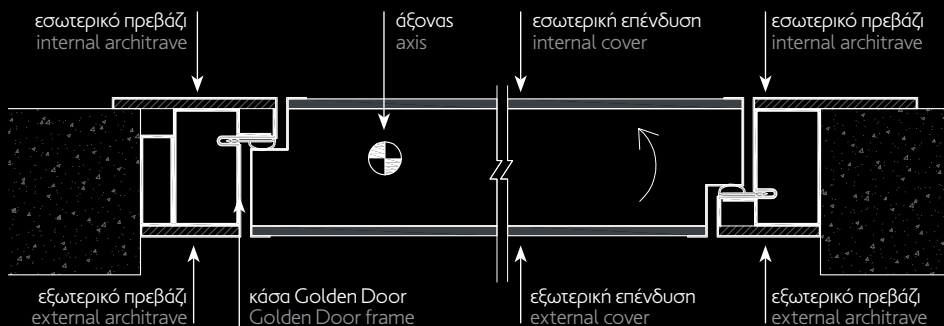

هيكل خاص بأربعة أبواب محورية، مغطى  
بخشب الميرانتي.

τεχνικά χαρακτηριστικά αξονικής πόρτας / technical sheet of pivot door / بيانات فنية بالباب المحوري

τοποθέτηση αξονικής πρόσωπο έξω / face out installation / تركيب الواجهة الخارجية

τοποθέτηση αξονικής πρόσωπο μέσα / face in installation / تركيب الواجهة الداخلية

τοποθέτηση αξονικής στη μέση του τοίχου / pivot door tunnel installation / تركيب النفق

τοποθέτηση αξονικής πρόσωπο μέσα με κρυφή κάσα / face in installation with hidden frame / تركيب الواجهة الداخلية ذات الإطار المخفي

αξονική πόρτα με δυο τυφλά σταθερά τοποθέτηση στη μέση του τοίχου / pivot door with two steady side parts\_ tunnel installation / باب محوري بجزيين ثابتين تركيب النفق

αξονική πόρτα με δυο σταθερά με τζάμι-τοποθέτηση στη μέση του λαμπά / pivot door with two steady side parts made of glass-tunnel installation / باب محوري بجزيين ثابتين مصنوعين من الزجاج تركيب النفق