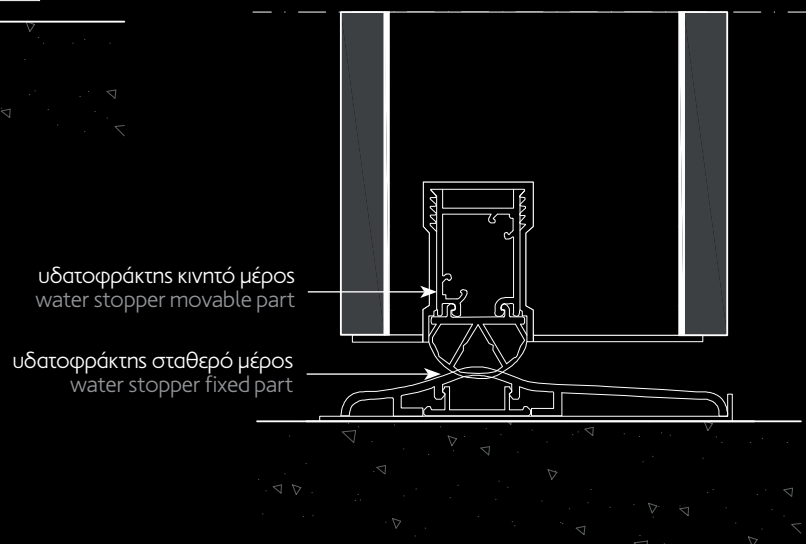

Τζαμωτή πόρτα σχέδιο No 7.

Glass door design No 7.

الزجاج التصميم 7

Τεχνικά χαρακτηριστικά πόρτας με επένδυση αλουμινίου / Technical sheet of hinge door covered with aluminum / بيانات فنية للباب المفصلي مغطاة الألومنيوم