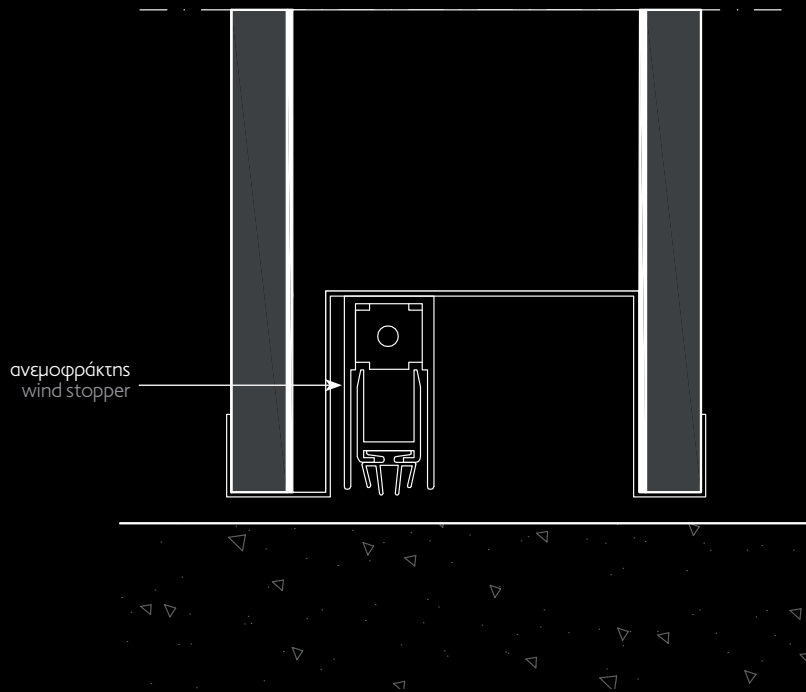

Hinge door covered with glass insets & steady side parts made of glass.

باب مفصلي مغطى بقطع الزجاج وبه أجزاء جانبية ثابتة مصنوعة من الزجاج.

τεχνικά χαρακτηριστικά πόρτας με μεντεσέ / technical sheet for hinge door /  
بيانات فنية للباب المفصلي