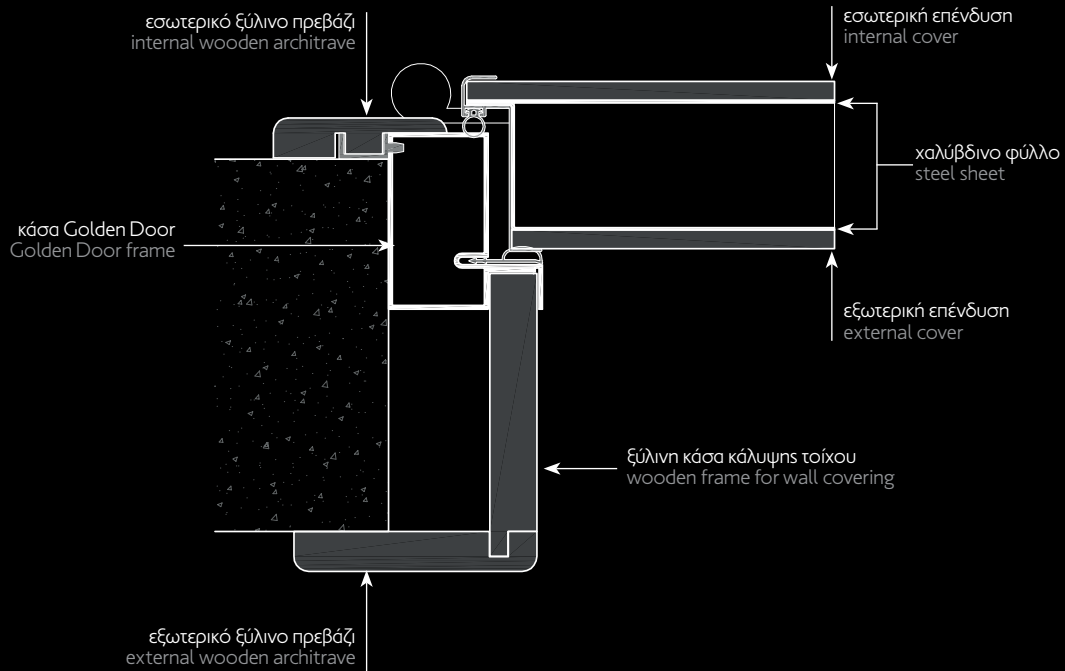

تصمیم کلاسیکی باستخدام الباتوغراف من  
مادة متعدد کلورید الفینیل وشجرة الجوز.

Laminate με 4 οριζόντια inox  
(wenge & ντεκαπέ)

Laminate with 4 horizontal  
inox (wenge & rovere)

تصميم مارون بأربع صفائح أفقية من الفولاذ  
المقاوم للصدأ (wenge & rovere)