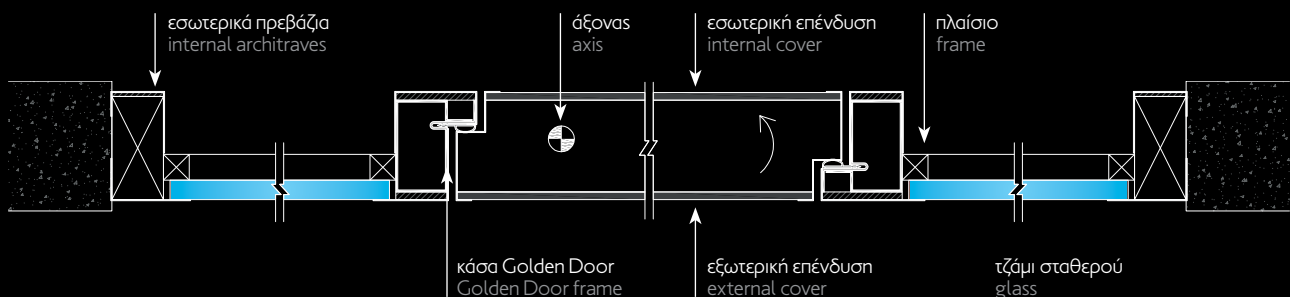

هيكل خاص بأربعة أبواب محورية، مغطى  
بخشب الميرانتي.

τεχνικά χαρακτηριστικά αξονικής πόρτας / technical sheet of pivot door / بيانات فنية بالباب المحوري

τοποθέτηση αξονικής πρόσωπο έξω / face out installation / تركيب الواجهة الخارجية

τοποθέτηση αξονικής πρόσωπο μέσα / face in installation / تركيب الواجهة الداخلية

τοποθέτηση αξονικής στη μέση του τοίχου / pivot door tunnel installation / تركيب النفق

τοποθέτηση αξονικής πρόσωπο μέσα με κρυφή κάσα / face in installation with hidden frame / تركيب الواجهة الداخلية ذات الإطار المخفي

αξονική πόρτα με δυο τυφλά σταθερά τοποθέτηση στη μέση του τοίχου / pivot door with two steady side parts\_ tunnel installation / باب محوري بجزيين ثابتين تركيب النفق

αξονική πόρτα με δυο σταθερά με τζάμι-τοποθέτηση στη μέση του λαμπά / pivot door with two steady side parts made of glass-tunnel installation / باب محوري بجزيين ثابتين مصنوعين من الزجاج تركيب النفق