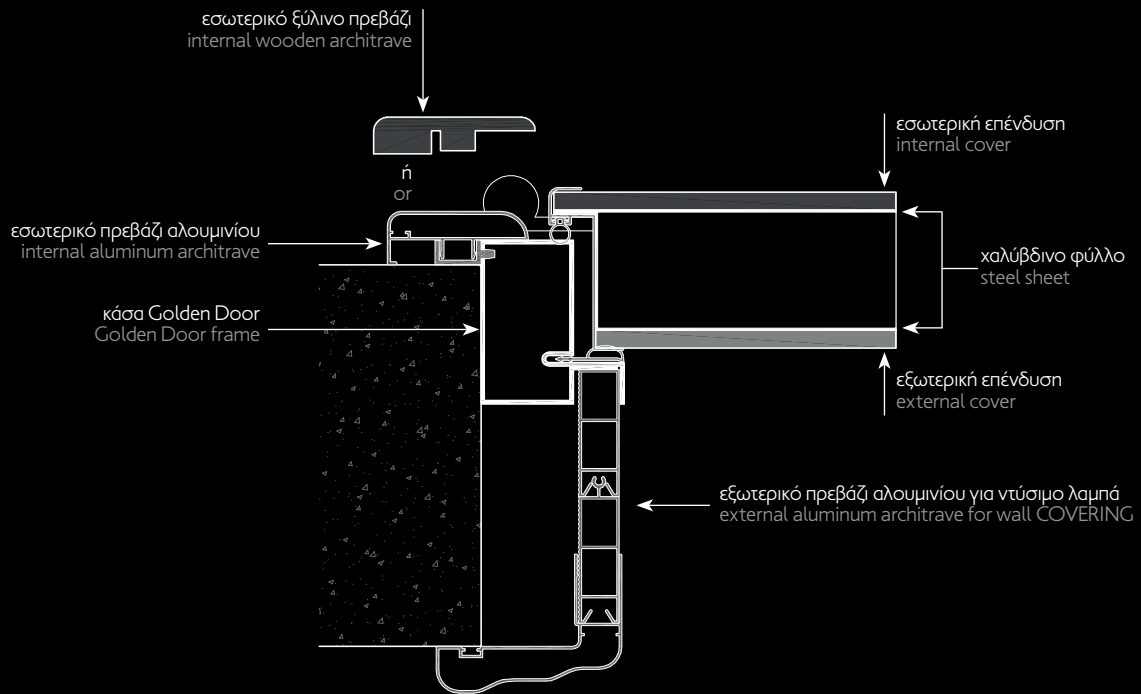

Τζαμωτή πόρτα σχέδιο No 7.

Glass door design No 7.

الزجاج التصميم 7

Τεχνικά χαρακτηριστικά πόρτας με επένδυση αλουμινίου / Technical sheet of hinge door covered with aluminum / بيانات فنية للباب المفصلي مغطاة الألومنيوم