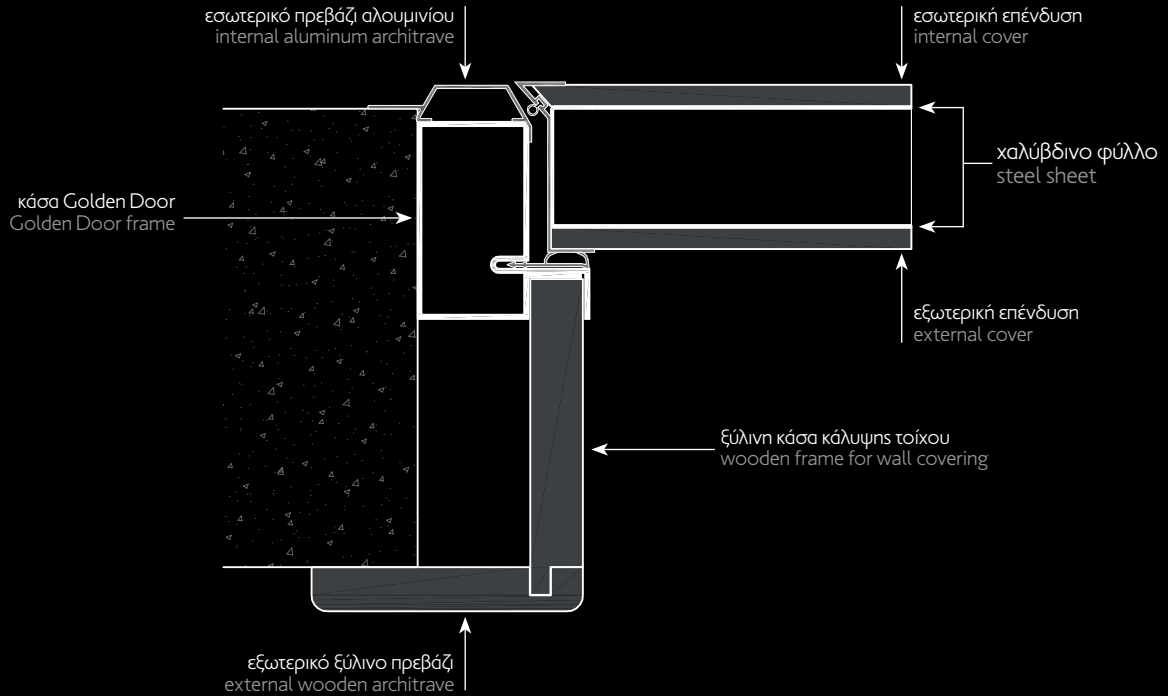

باب مفصلي مخفي مغطى بطبقة من الورنيش.

54.55

Πόρτα ασφαλείας με κρυφό μεντεσέ,  
επένδυση από γυαλί & κατασκευή  
πλαινών σταθερών με τζάμι.

Hidden hinge door covered with glass  
& steady parts made of glass.

باب مفصلي مخفي مغطى بالزجاج وبه أجزاء  
ثابتة مصنوعة من الزجاج.

56.57

Πόρτα ασφαλείας με κρυφό μεντεσέ  
& επένδυση από γυαλί.

Hidden hinge door covered  
with glass.

باب مفصلي مخفي مغطى بطبقة من الزجاج.

τεχνικά χαρακτηριστικά πόρτας με κρυφό μεντεσέ / technical sheet for hidden hinge door /  
بيانات فنية للباب المفصلي المخفي

Πόρτα ασφαλείας με επένδυση  
από ανοδιωμένο αλουμίνιο.

Hinge Door covered with  
anodized aluminum.

باب مفصلي مغطى بطبقة من  
أكسيد الألومنيوم.

58.59

# πόρτα με μεντεσέ hinge door الباب المفصلي

Το μοντέρνο design μιας αξονικής πόρτας ή μιας πόρτας με κρυφό μεντεσέ μπορεί να εφαρμοστεί το ίδιο καλαίσθητα και αποτελεσματικά και σε πόρτα ασφαλείας με μεντεσέ, δίχως να χάνει το παραμικρό από την αισθητική της.