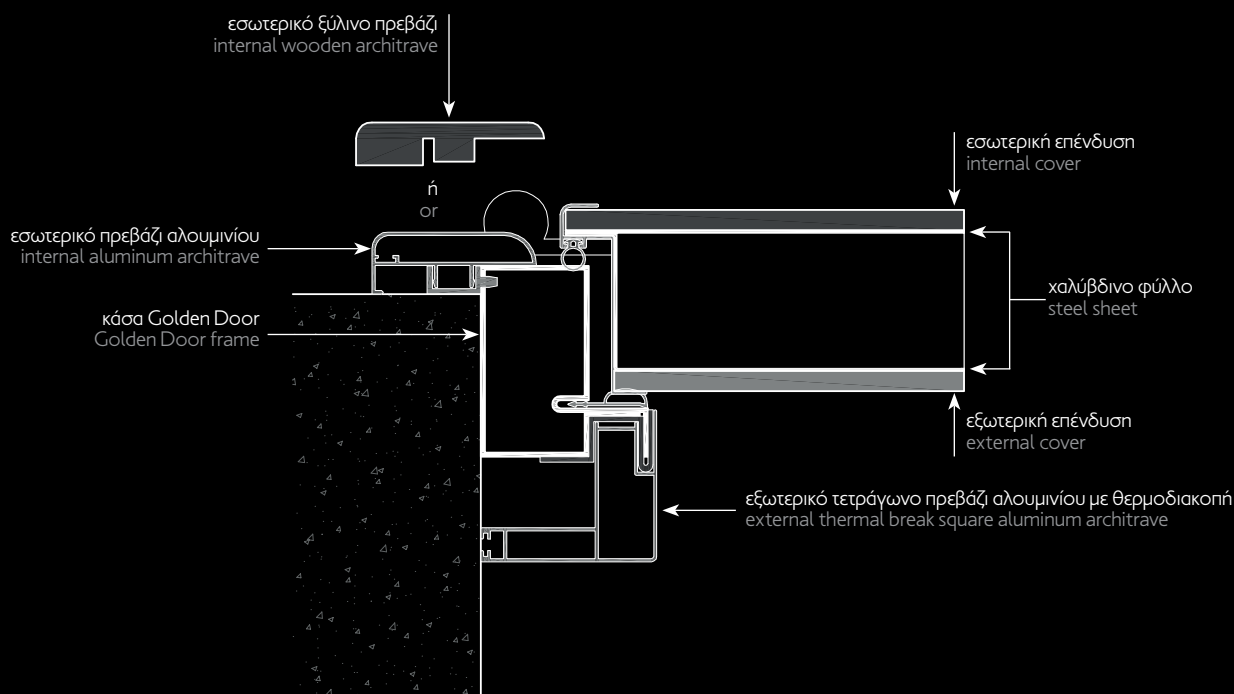

Τζαμωτή πόρτα σχέδιο No 7.

Glass door design No 7.

الزجاج التصميم 7

Τεχνικά χαρακτηριστικά πόρτας με επένδυση αλουμινίου / Technical sheet of hinge door covered with aluminum / بيانات فنية للباب المفصلي مغطاة الألومنيوم