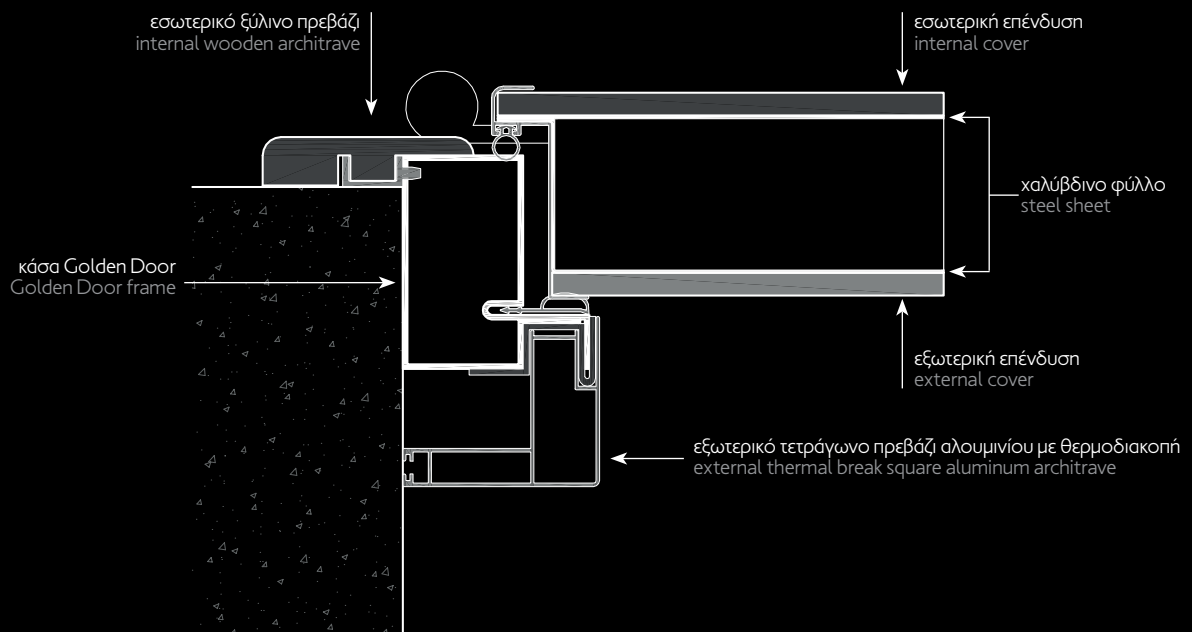

Hinge door covered with aluminum insets &  
steady side parts made of glass.

باب مفصلي مغطى بطبقة من الألمنيوم وبه أجزاء  
جانبية ثابتة مصنوعة من الزجاج.

72.73

Πόρτα ασφαλείας με εσωτερική επένδυση από μεράντι και κατασκευή πλαινού σταθερού με το ίδιο υλικό.

Hinge door covered internal with meranti wood & steady side part made of the same material.

باب مفصلي مغطى داخليًا بخشب الميرانتي وبه أجزاء جانبية ثابتة مصنوعة من المادة نفسها.

Πόρτα ασφαλείας με επένδυση από φάσες γυαλιού & πλαινά σταθερά.

Hinge door covered with glass insets & steady side parts made of glass.

باب مفصلي مغطى بقطع الزجاج وبه أجزاء جانبية ثابتة مصنوعة من الزجاج.

τεχνικά χαρακτηριστικά πόρτας με μεντεσέ / technical sheet for hinge door /  
بيانات فنية للباب المفصلي