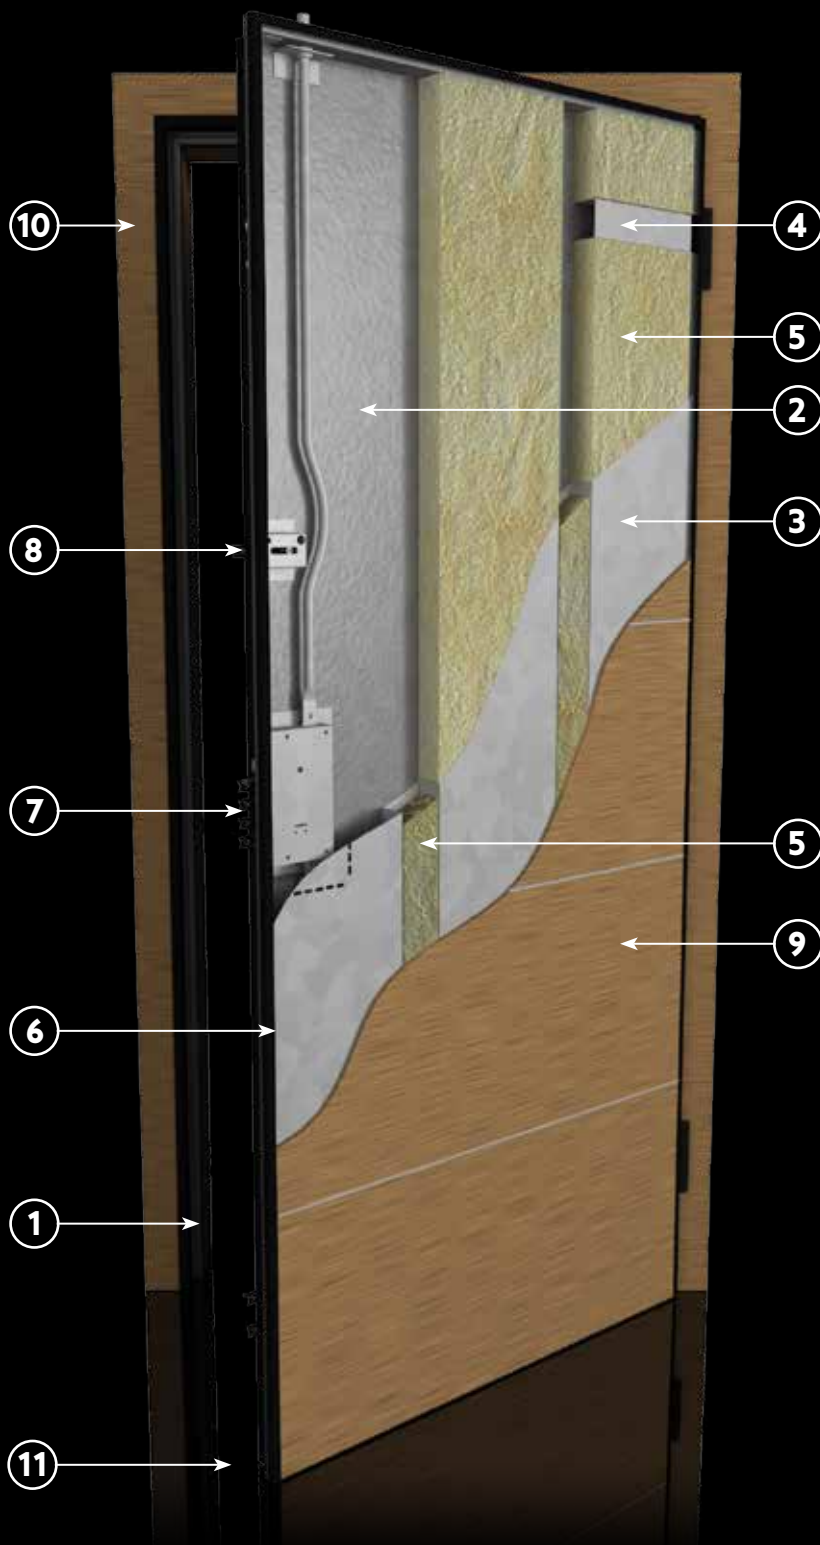

Θωράκιση / Armour /
الغطاء المصفح
GOLDEN STANDARD

1. Κάσα Golden Door / Golden Door frame
2. Εξωτερικό μεταλλικό φύλλο / External steel sheet
3. Εσωτερικό πτυχωτό μεταλλικό φύλλο / Internal jagged steel sheet
4. Οριζόντιες ενισχύσεις μεντεσέ / Horizontal omega structure for hinges
5. Πετροβάμβακας / Rock wool
6. Περιμετρικά προφίλ αλουμινίου / Aluminum profiles
7. Κινούμενα σημεία κλειδώματος / Movable locking points
8. Μερικό άνοιγμα (κλείστρο) / Latch (Partial opening)
9. Εσωτερική επένδυση / Internal Cover
10. Εσωτερικά πρεβάζια / Internal Architraves
11. Ανεμοφράκτης / Wind stopper