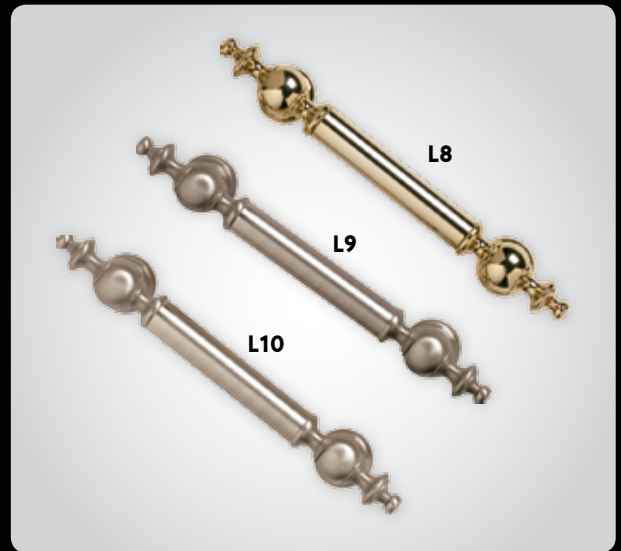

Πόμολα & λαβές / Knobs & handles / المقابض ومقابض