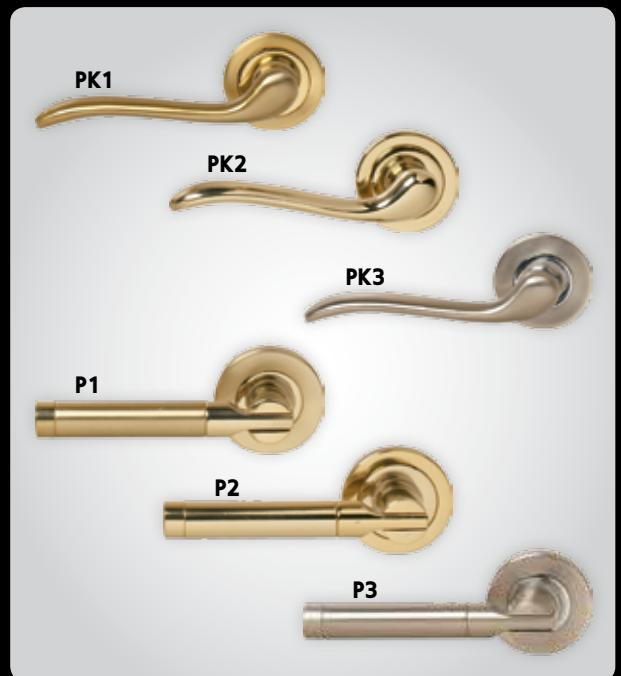

# GOLDEN DOOR

A C C E S S O R I E S

Πόμολα & λαβές / Knobs & handles / المقابض ومقابض

**Εργοστάσιο**

GOLDEN DOOR ABEE  
Νέα Ζωή, Ασπρόπυργος  
19300 Αθήνα, Ελλάδα  
T: 210 5595604

**Εκθέσεις****Αττική**

- Λ. Πεντέλης 92, Βριλήσσια  
15235 Αθήνα  
T: 210 8031300
- Παναγή Τσαλδάρη 12, Περιστερί  
12132 Αθήνα  
T: 210 2690464
- Λεωφ. Βουλιαγμένης 356, Άλιμος  
17456 Αθήνα  
T: 210 9904290
- Λεωφ. Κηφισίας 46  
11523 Αθήνα  
T: 215 5519009