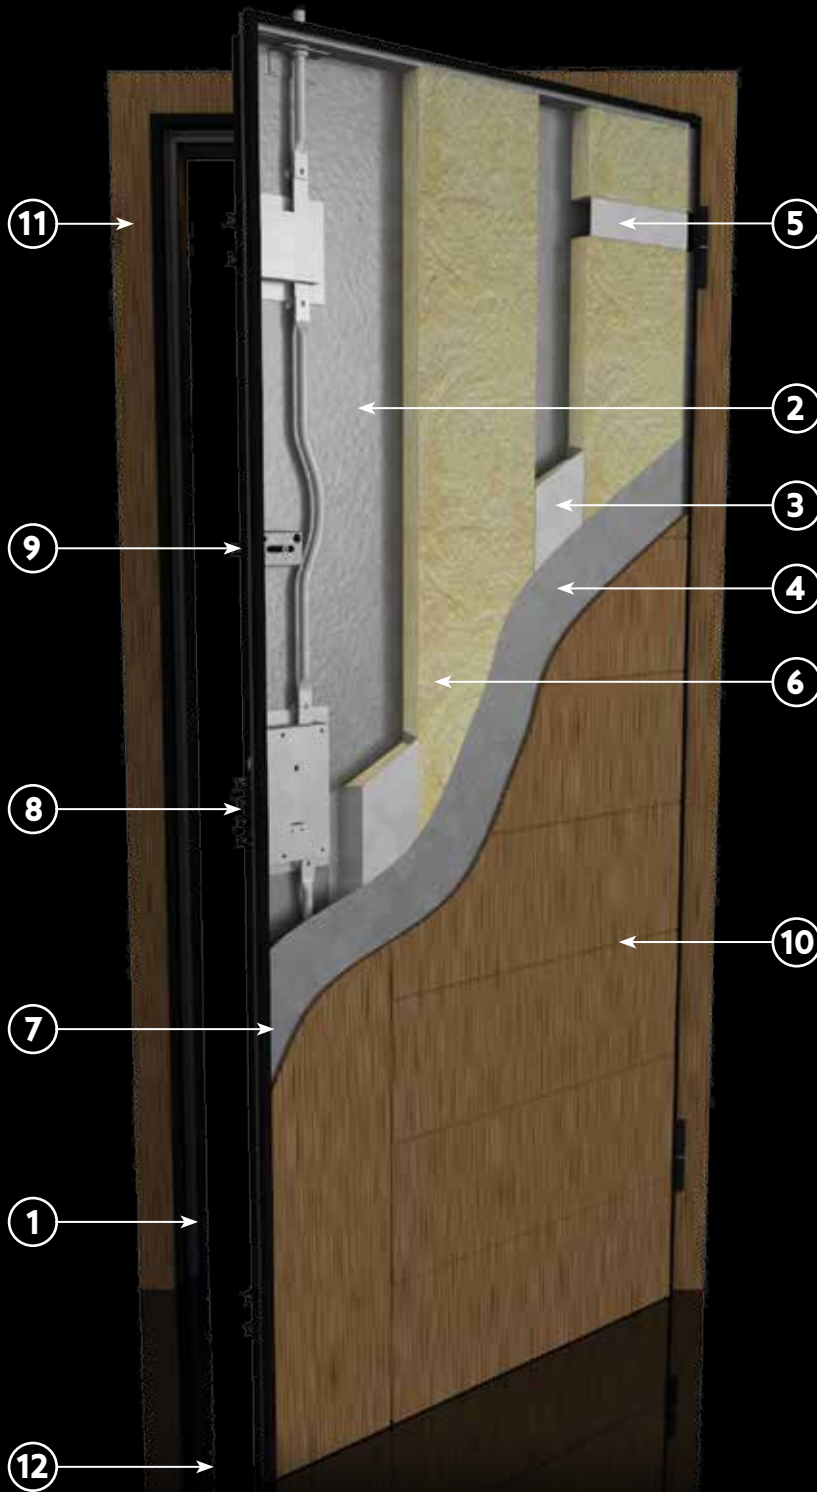

1. Κάσα Golden Door / Golden Door frame
2. Εξωτερικό μεταλλικό φύλλο / External steel sheet
3. Εσωτερικό πτυχωτό μεταλλικό φύλλο / Internal jagged steel sheet
4. Οριζόντιες ενισχύσεις μεντεσέ / Horizontal omega structure for hinges
5. Πετροβάμβακας / Rock wool
6. Περιμετρικά προφίλ αλουμινίου / Aluminum profiles
7. Κινούμενα σημεία κλειδώματος / Movable locking points
8. Μερικό άνοιγμα (κλείστρο) / Latch (Partial opening)
9. Εσωτερική επένδυση / Internal Cover
10. Εσωτερικά πρεβάζια / Internal Architraves
11. Ανεμοφράκτης / Wind stopper