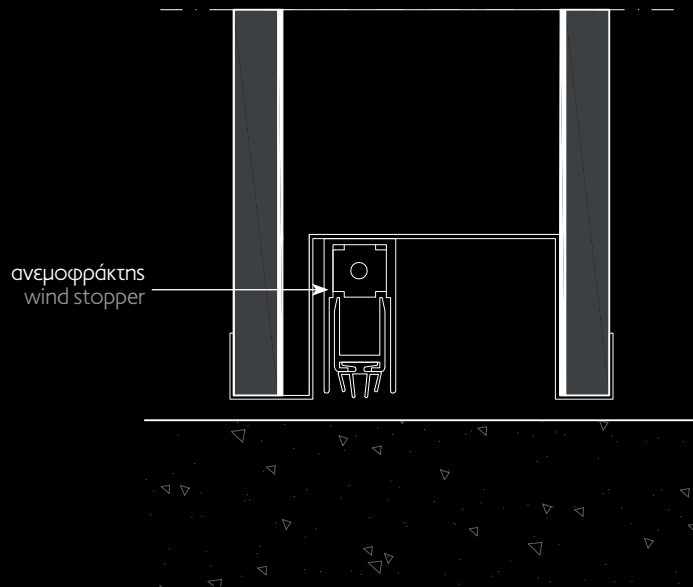

تصمیم کلاسیکی باستخدام الباتوغراف من  
مادة متعدد کلورید الفینیل وشجرة الجوز.

Laminate με 4 οριζόντια inox  
(wenge & ντεκαπέ)

Laminate with 4 horizontal  
inox (wenge & rovere)

تصميم مارون بأربع صفائح أفقية من الفولاذ  
المقاوم للصدأ (wenge & rovere)