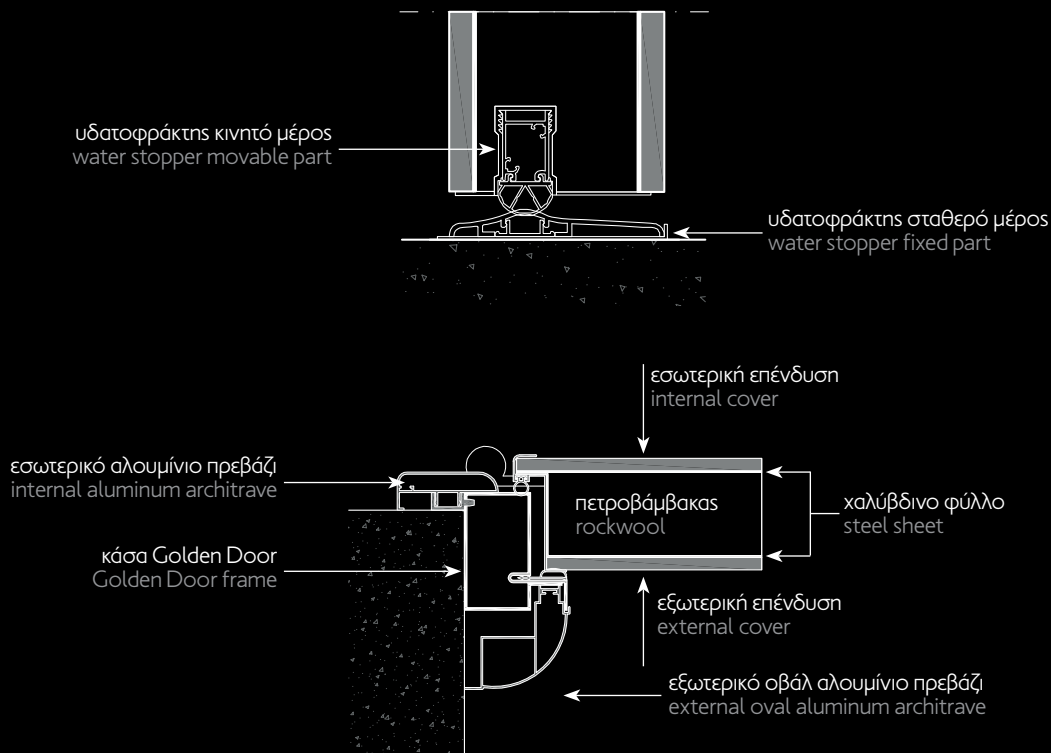

πιστοποίηση θερμικής αγωγιμότητας - επενδύσεις αλουμινίου / thermal conductivity certification - wooden covers
شهادة توصيل حراري - أغطية ألومنيوم