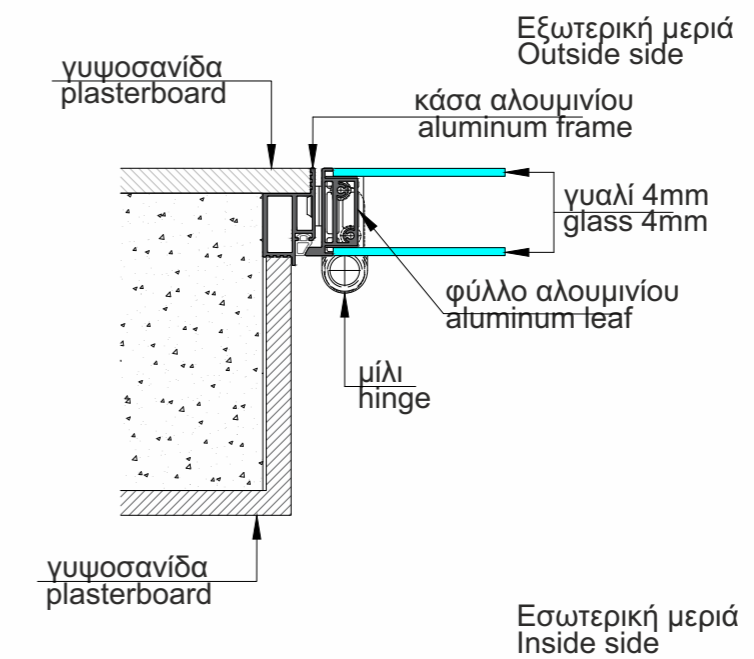

Εσωτερική πόρτα Less με κωνευτή κάσα αλουμινίου και ξύλινο φύλλο με επενδύσεις cleaf.

Internal Less Door with hidden aluminum frame and wooden leaf with cleaf melamine covers.

Εσωτερική πόρτα Less με κάσα αλουμινίου & φύλλο από διπλό βαμμένο γυαλί.

Internal Less Door with aluminum frame and double back painted glass leaf.

Εσωτερική πόρτα Less με κωκευτή κάσα αλουμινίου και ξύλινο φύλλο με επενδύσεις λάκας.

Internal Less Door with hidden aluminum frame and wooden leaf with lacquered covers.

Εσωτερική πόρτα
Less με κωνευτή
κάσα αλουμινίου &
φυσικό καπλαμά.

Internal Door
Less with hidden
aluminum frame &
natural veneer.

ΤΕΧΝΙΚΑ ΧΑΡΑΚΤΗΡΙΣΤΙΚΑ ΕΣΩΤΕΡΙΚΗΣ ΠΟΡΤΑΣ LESS
TECHNICAL SHEET OF INTERNAL LESS DOOR