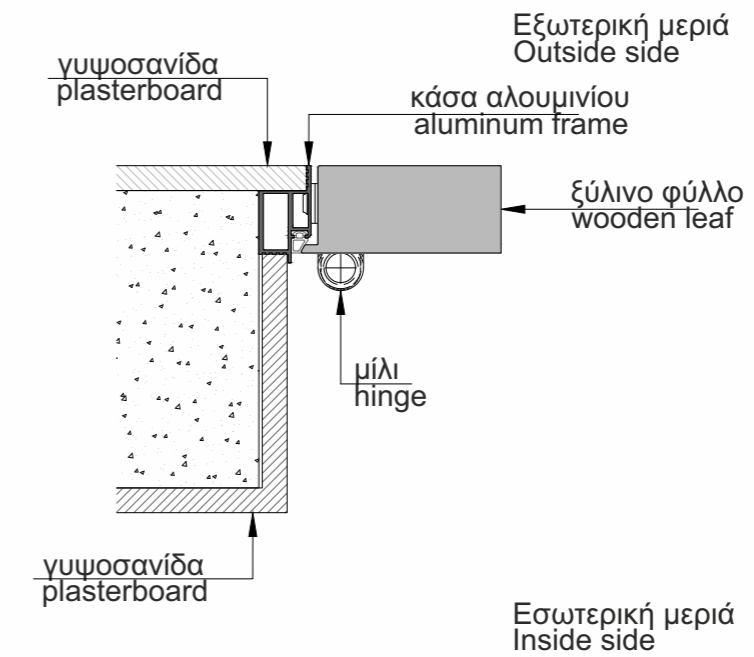

Εσωτερική πόρτα Less με κωνευτή κάσα αλουμινίου και ξύλινο φύλλο με επενδύσεις cleaf.

Internal Less Door with hidden aluminum frame and wooden leaf with cleaf melamine covers.

Εσωτερική πόρτα Less με κάσα αλουμινίου & φύλλο από διπλό βαμμένο γυαλί.

Internal Less Door with aluminum frame and double back painted glass leaf.

Εσωτερική πόρτα Less με κωκευτή κάσα αλουμινίου και ξύλινο φύλλο με επενδύσεις λάκας.

Internal Less Door with hidden aluminum frame and wooden leaf with lacquered covers.

Εσωτερική πόρτα
Less με κωνευτή
κάσα αλουμινίου &
φυσικό καπλαμά.

Internal Door
Less with hidden
aluminum frame &
natural veneer.

ΤΕΧΝΙΚΑ ΧΑΡΑΚΤΗΡΙΣΤΙΚΑ ΕΣΩΤΕΡΙΚΗΣ ΠΟΡΤΑΣ LESS
TECHNICAL SHEET OF INTERNAL LESS DOOR