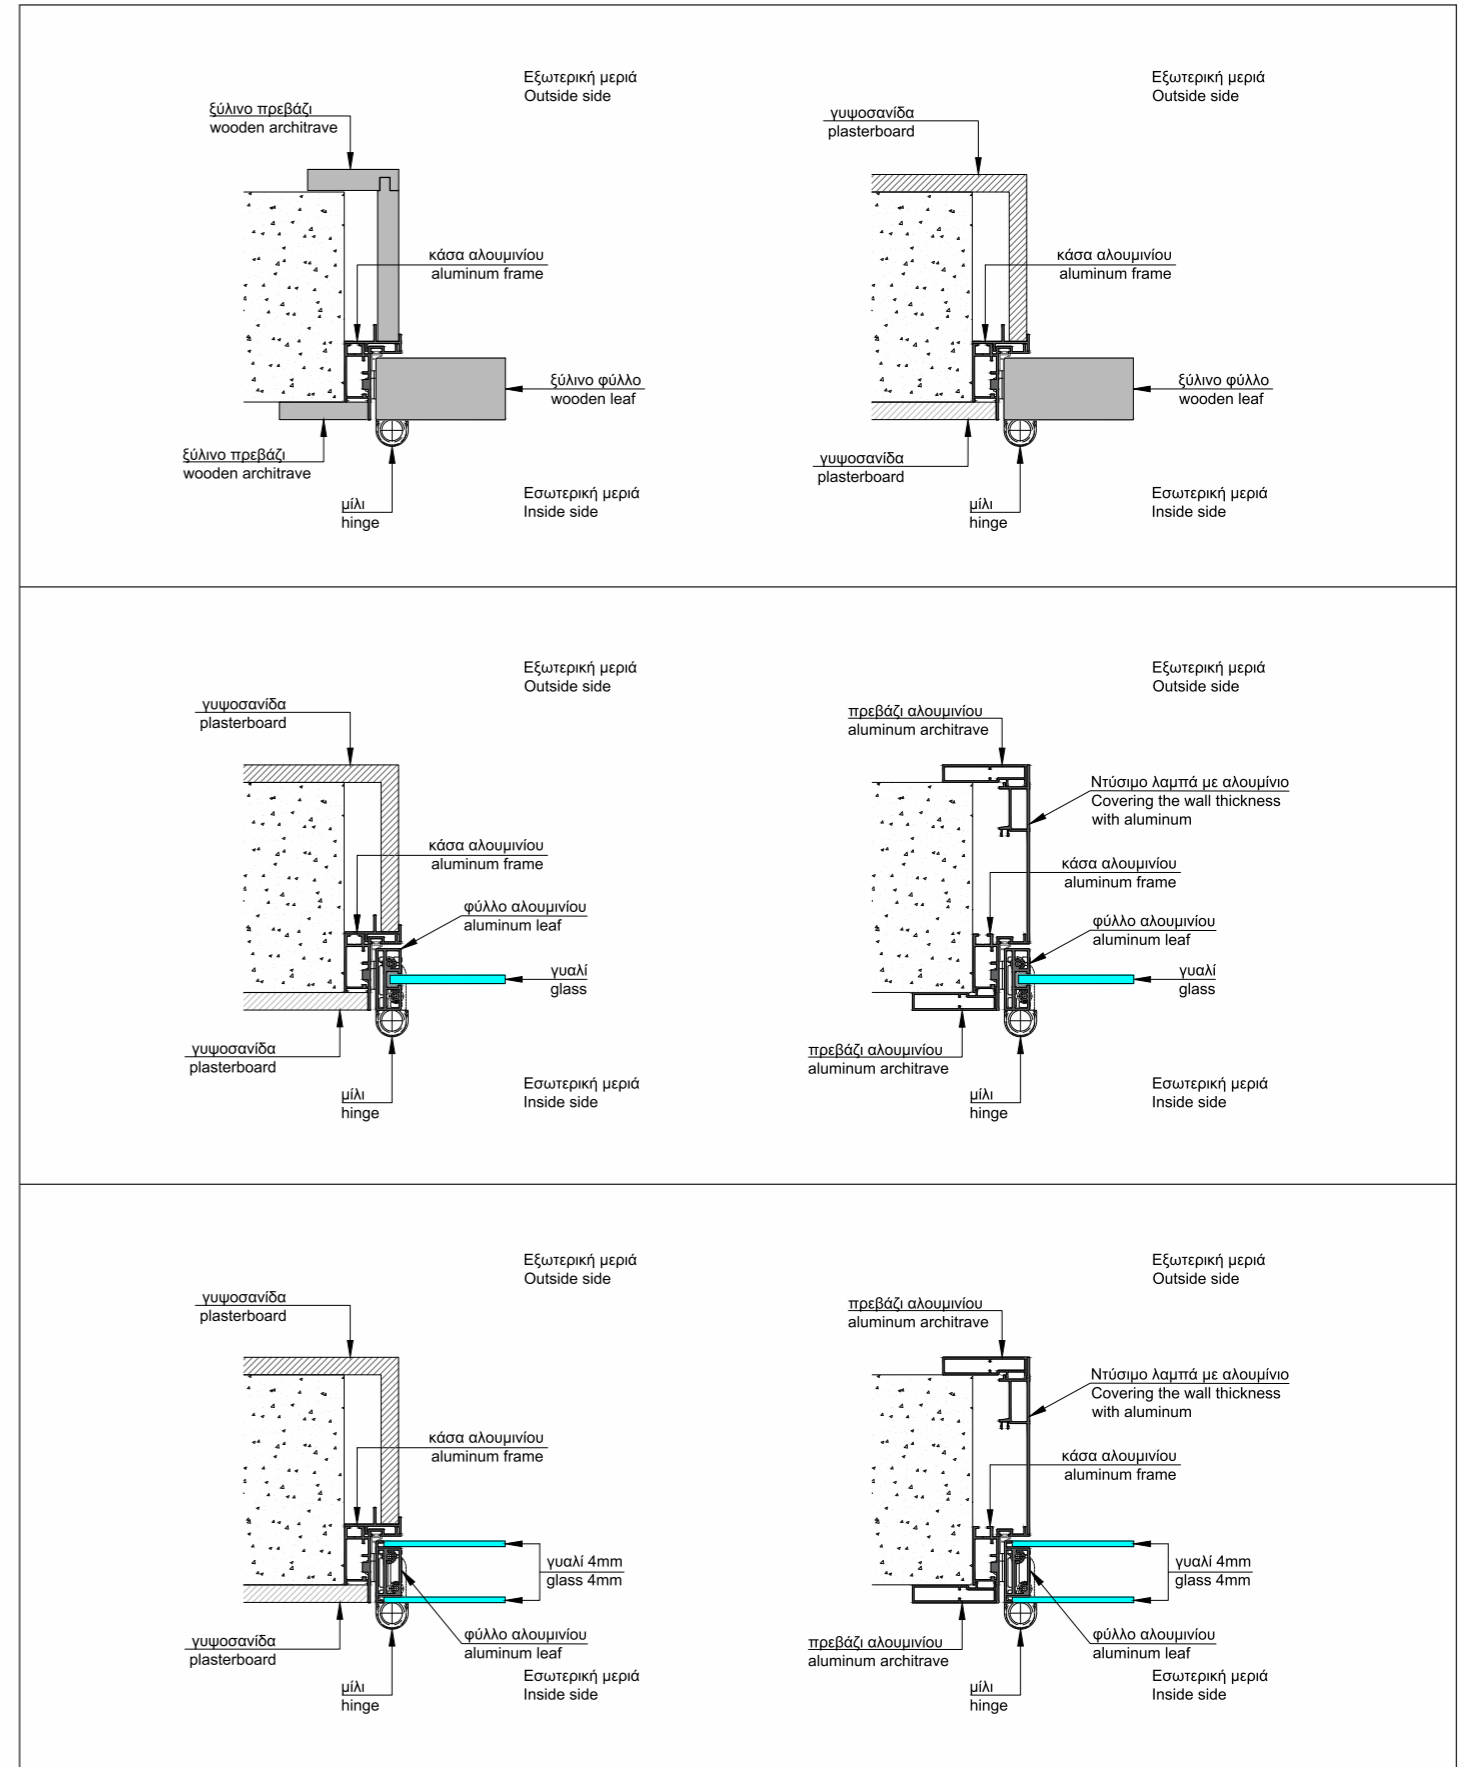

ΤΕΧΝΙΚΑ ΧΑΡΑΚΤΗΡΙΣΤΙΚΑ ΕΣΩΤΕΡΙΚΗΣ ΠΟΡΤΑΣ MINIMAL
TECHNICAL SHEET OF INTERNAL MINIMAL DOOR