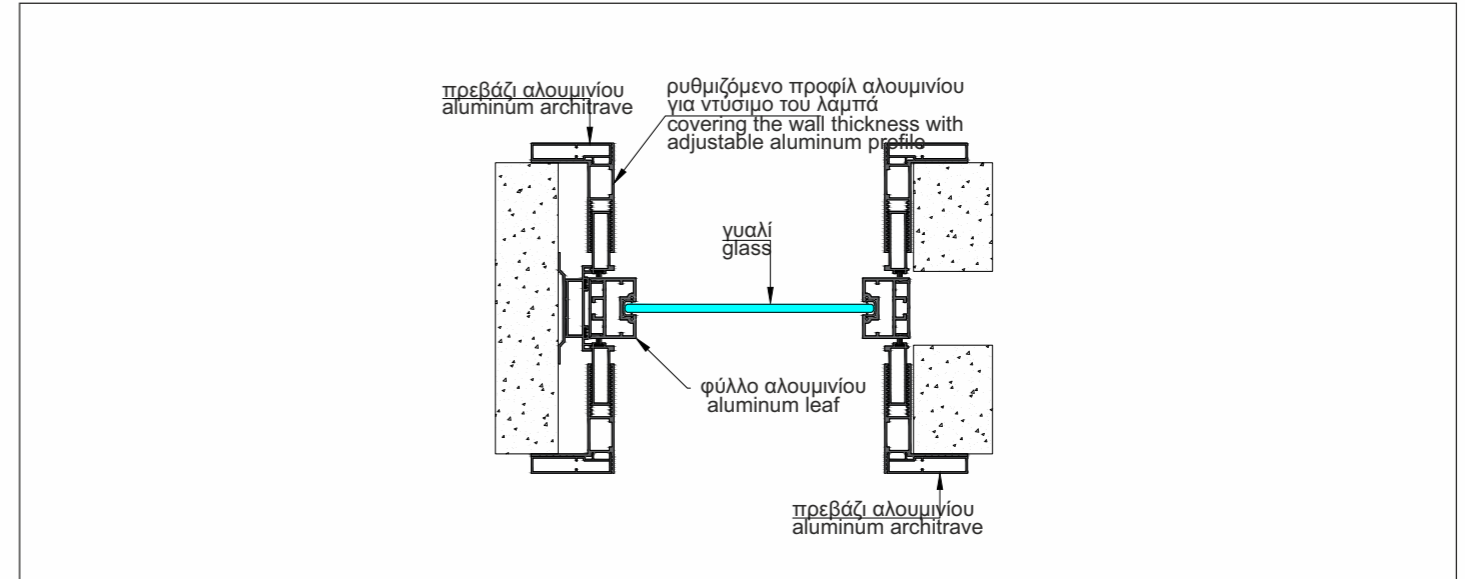

ΤΕΧΝΙΚΑ ΧΑΡΑΚΤΗΡΙΣΤΙΚΑ ΕΣΩΤΕΡΙΚΗΣ ΣΥΡΟΜΕΝΗΣ ΠΟΡΤΑΣ
TECHNICAL SHEET OF INTERNAL SLIDING DOOR

ΤΕΧΝΙΚΑ ΧΑΡΑΚΤΗΡΙΣΤΙΚΑ ΕΣΩΤΕΡΙΚΗΣ ΣΥΡΟΜΕΝΗΣ ΠΟΡΤΑΣ
TECHNICAL SHEET OF INTERNAL SLIDING DOOR