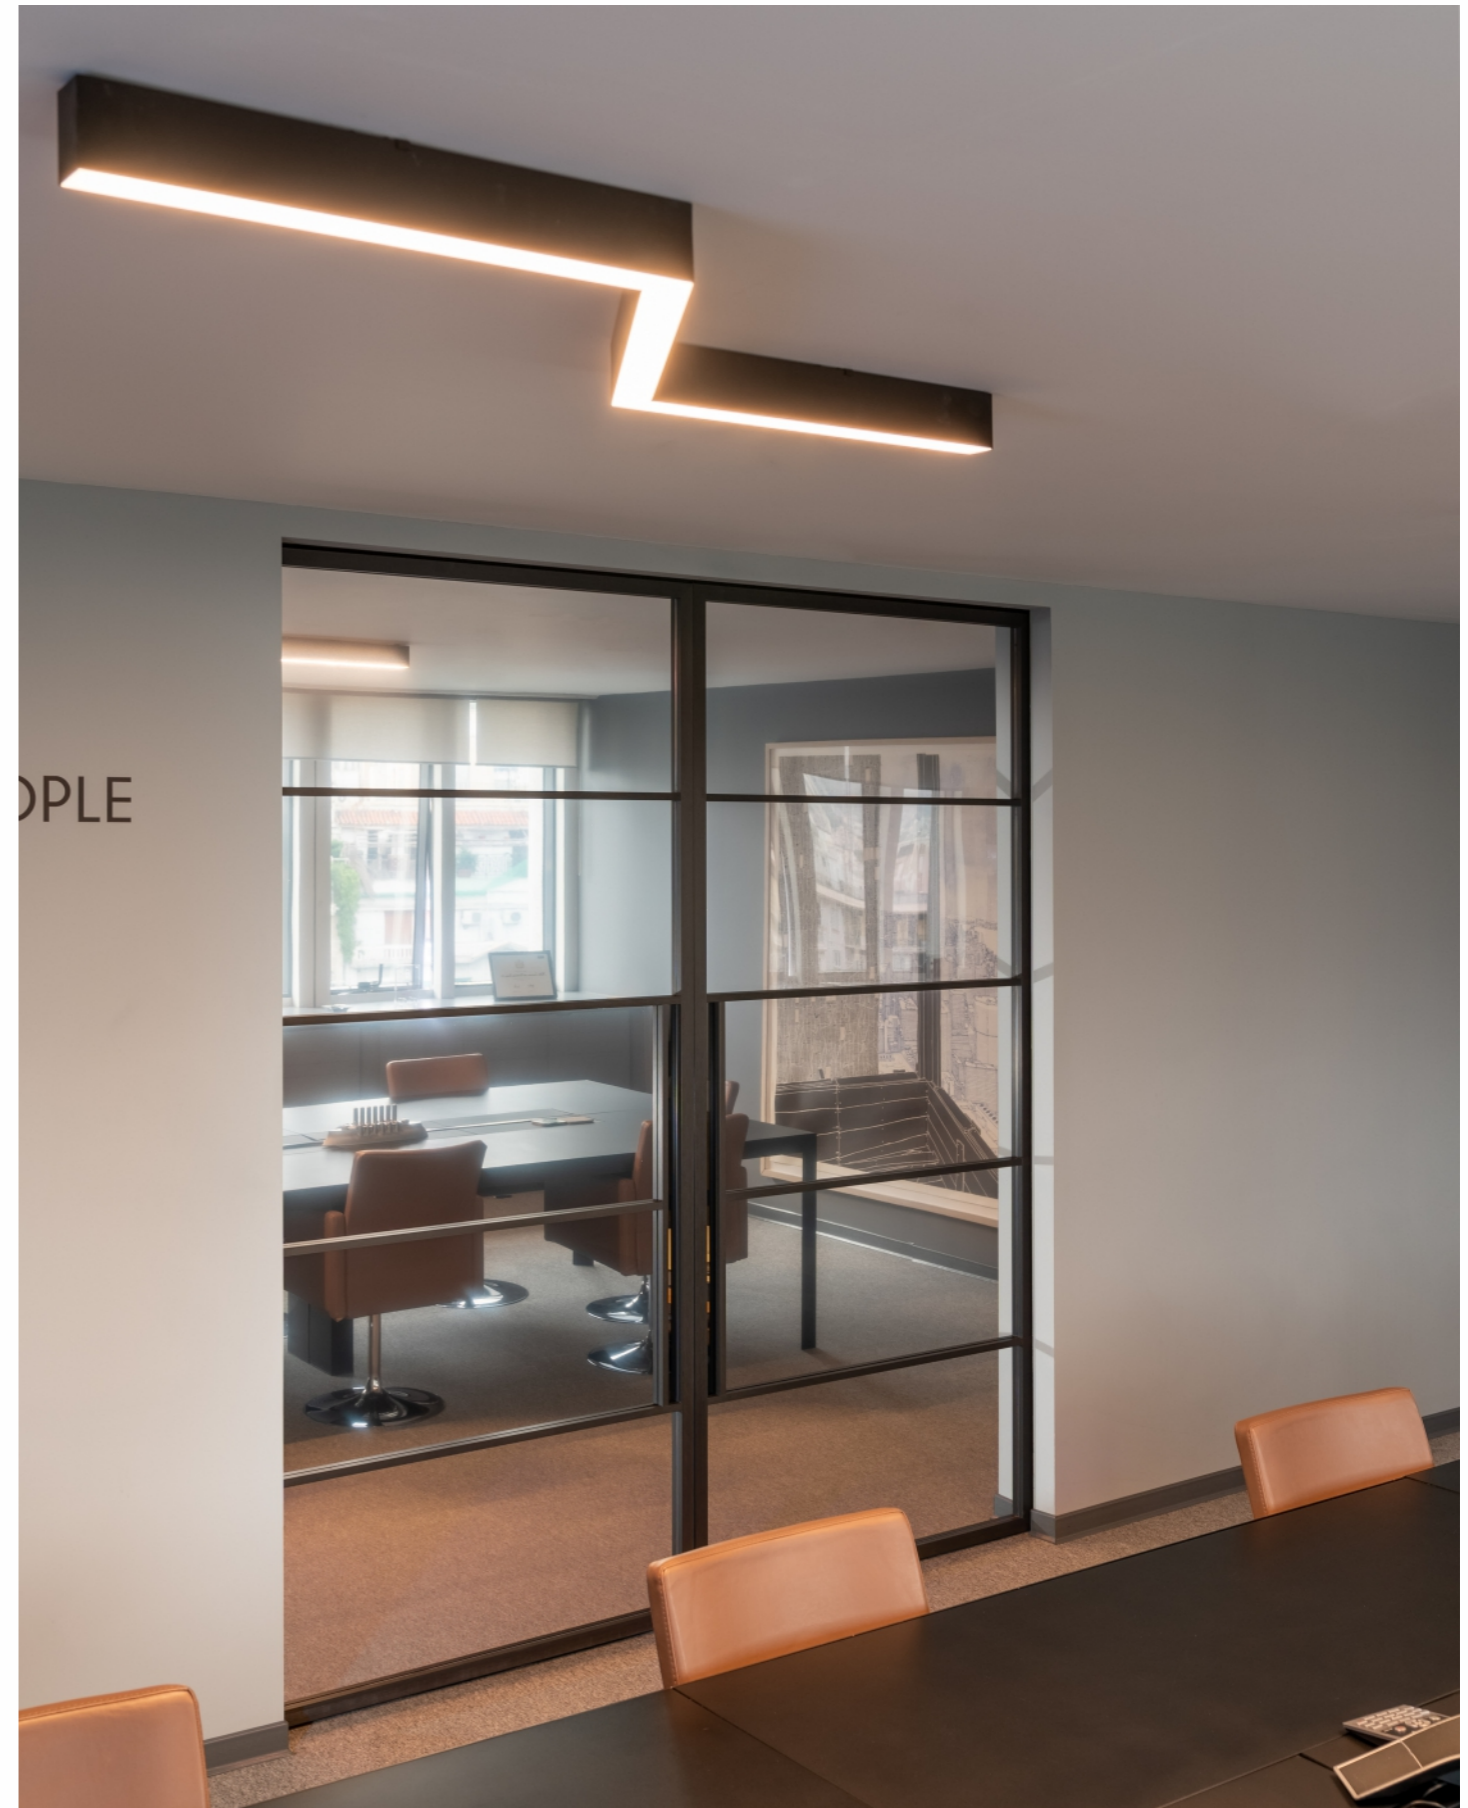

Επάλληλο σύστημα
συρόμενων πορτών με
γυαλί & αλουμίνιο.

Sliding door with hidden
double rail.

Επάλληλη συρόμενη πόρτα με
εξωτερικό οδηγό.

Sliding Door with external
double rail.