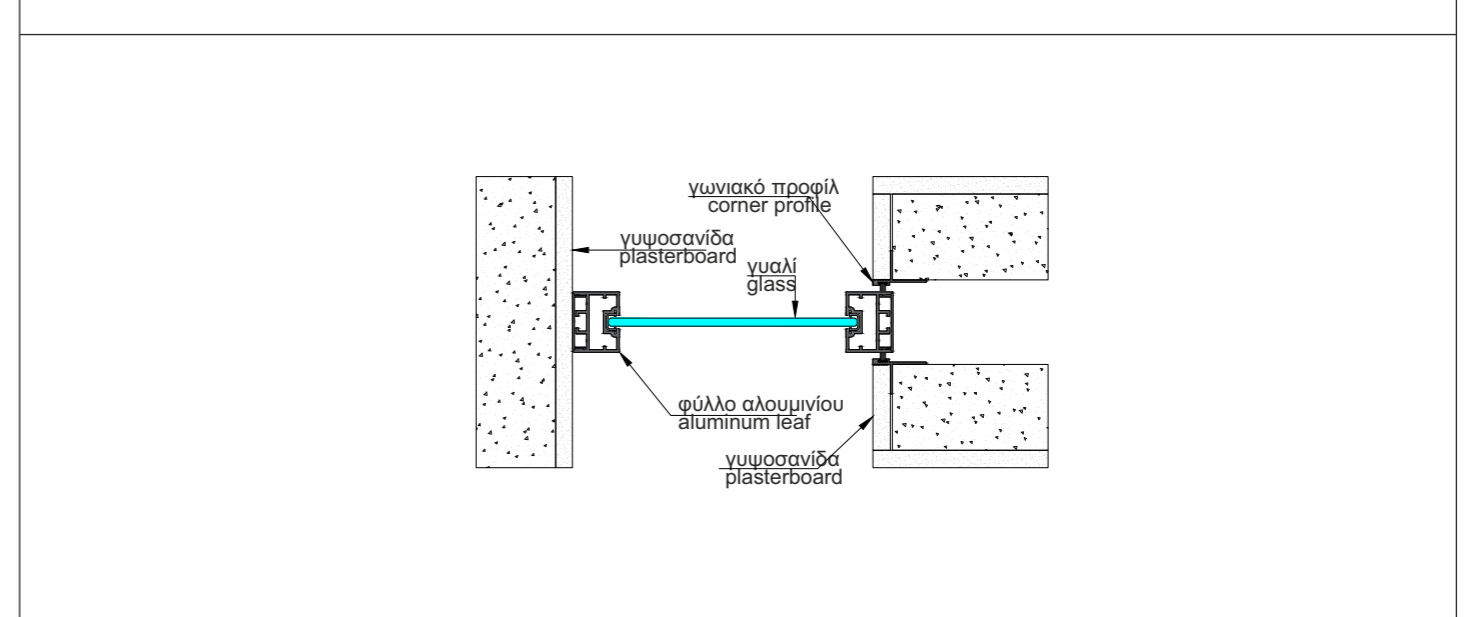

ΤΕΧΝΙΚΑ ΧΑΡΑΚΤΗΡΙΣΤΙΚΑ ΕΣΩΤΕΡΙΚΗΣ ΣΥΡΟΜΕΝΗΣ ΠΟΡΤΑΣ
TECHNICAL SHEET OF INTERNAL SLIDING DOOR

ΤΕΧΝΙΚΑ ΧΑΡΑΚΤΗΡΙΣΤΙΚΑ ΕΣΩΤΕΡΙΚΗΣ ΣΥΡΟΜΕΝΗΣ ΠΟΡΤΑΣ
TECHNICAL SHEET OF INTERNAL SLIDING DOOR