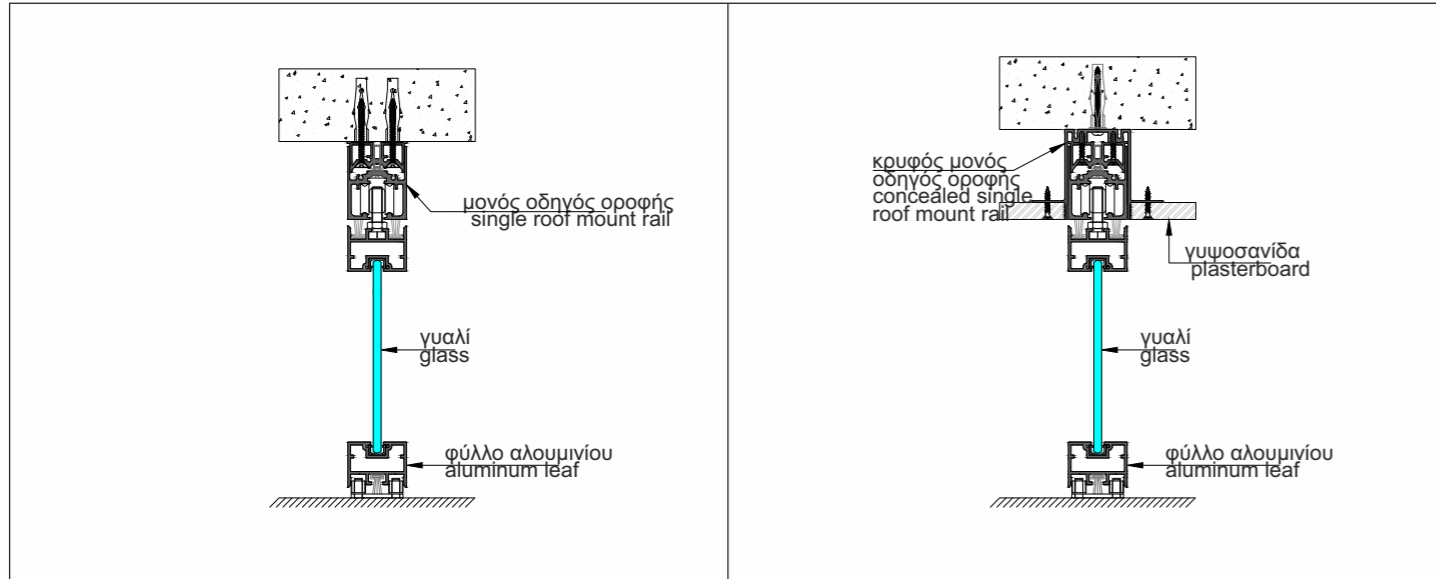

ΤΕΧΝΙΚΑ ΧΑΡΑΚΤΗΡΙΣΤΙΚΑ ΕΣΩΤΕΡΙΚΗΣ ΣΥΡΟΜΕΝΗΣ ΠΟΡΤΑΣ
TECHNICAL SHEET OF INTERNAL SLIDING DOOR

ΤΕΧΝΙΚΑ ΧΑΡΑΚΤΗΡΙΣΤΙΚΑ ΕΣΩΤΕΡΙΚΗΣ ΣΥΡΟΜΕΝΗΣ ΠΟΡΤΑΣ
TECHNICAL SHEET OF INTERNAL SLIDING DOOR