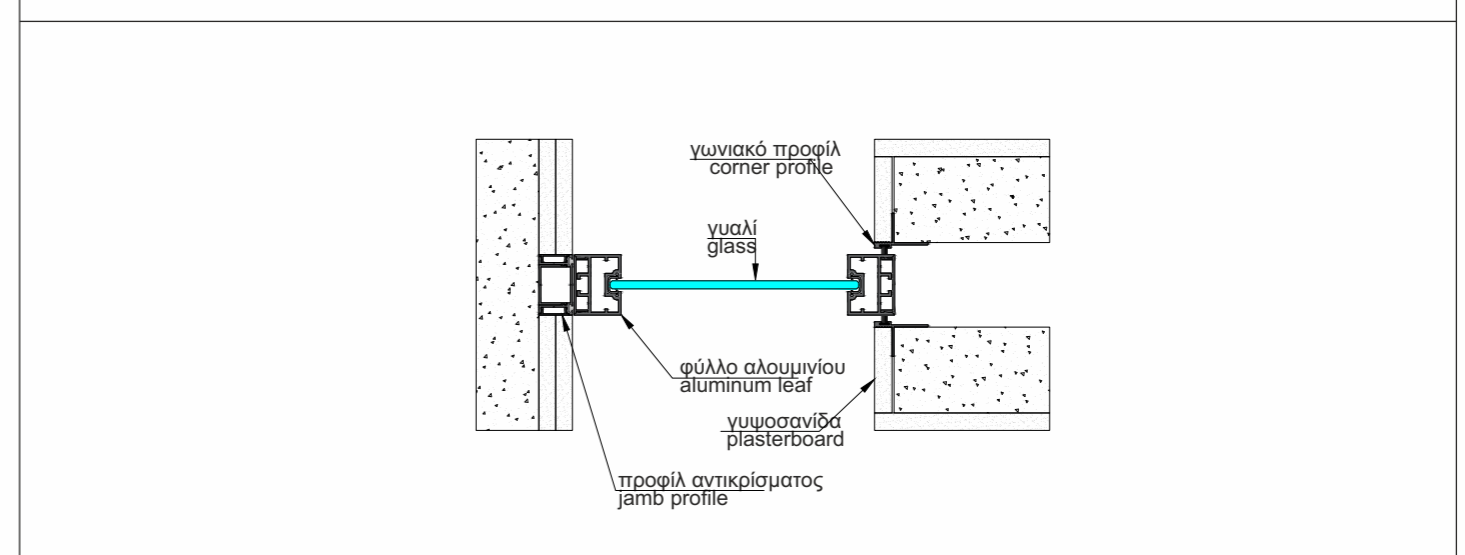

ΤΕΧΝΙΚΑ ΧΑΡΑΚΤΗΡΙΣΤΙΚΑ ΕΣΩΤΕΡΙΚΗΣ ΣΥΡΟΜΕΝΗΣ ΠΟΡΤΑΣ
TECHNICAL SHEET OF INTERNAL SLIDING DOOR

ΤΕΧΝΙΚΑ ΧΑΡΑΚΤΗΡΙΣΤΙΚΑ ΕΣΩΤΕΡΙΚΗΣ ΣΥΡΟΜΕΝΗΣ ΠΟΡΤΑΣ
TECHNICAL SHEET OF INTERNAL SLIDING DOOR