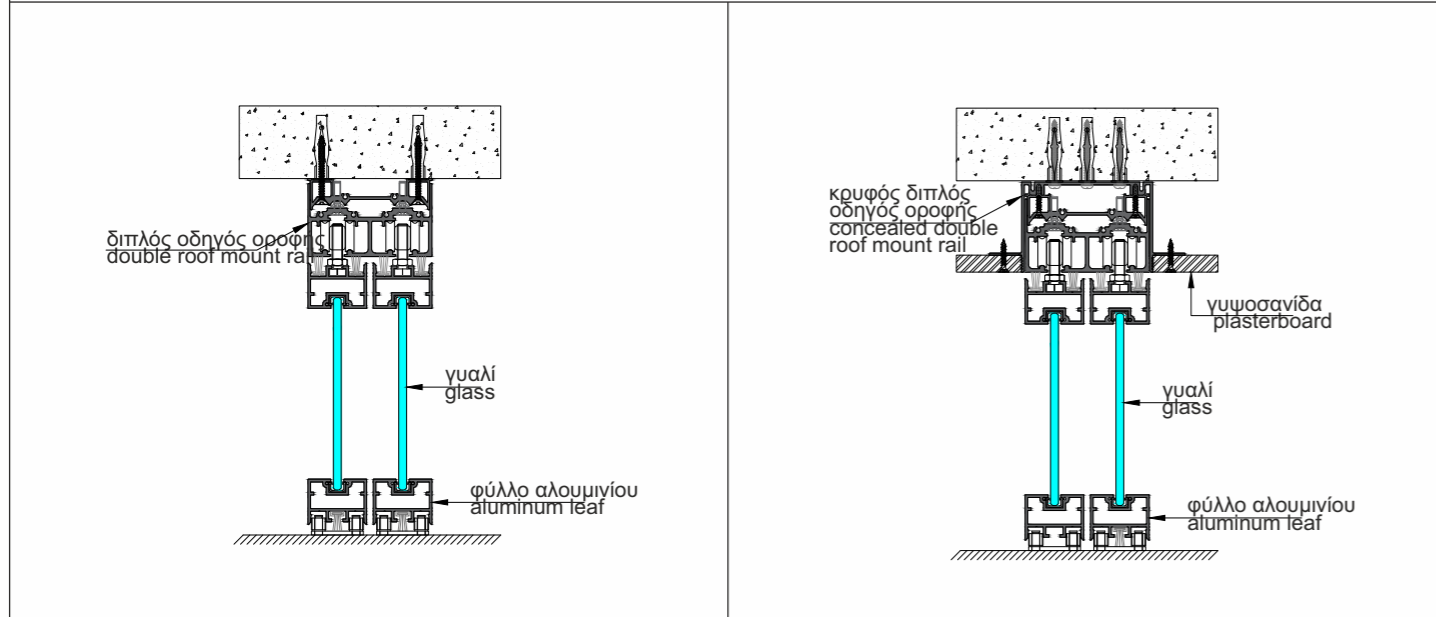

ΤΕΧΝΙΚΑ ΧΑΡΑΚΤΗΡΙΣΤΙΚΑ ΕΣΩΤΕΡΙΚΗΣ ΣΥΡΟΜΕΝΗΣ ΠΟΡΤΑΣ
TECHNICAL SHEET OF INTERNAL SLIDING DOOR

ΤΕΧΝΙΚΑ ΧΑΡΑΚΤΗΡΙΣΤΙΚΑ ΕΣΩΤΕΡΙΚΗΣ ΣΥΡΟΜΕΝΗΣ ΠΟΡΤΑΣ
TECHNICAL SHEET OF INTERNAL SLIDING DOOR