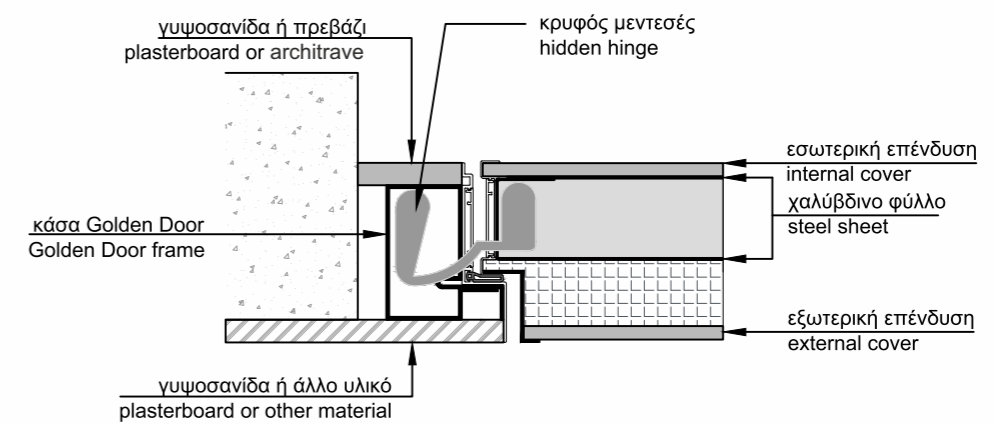

ΤΕΧΝΙΚΑ ΧΑΡΑΚΤΗΡΙΣΤΙΚΑ ΠΟΡΤΑΣ LIGHT TECHNICAL SHEET OF LIGHT DOOR