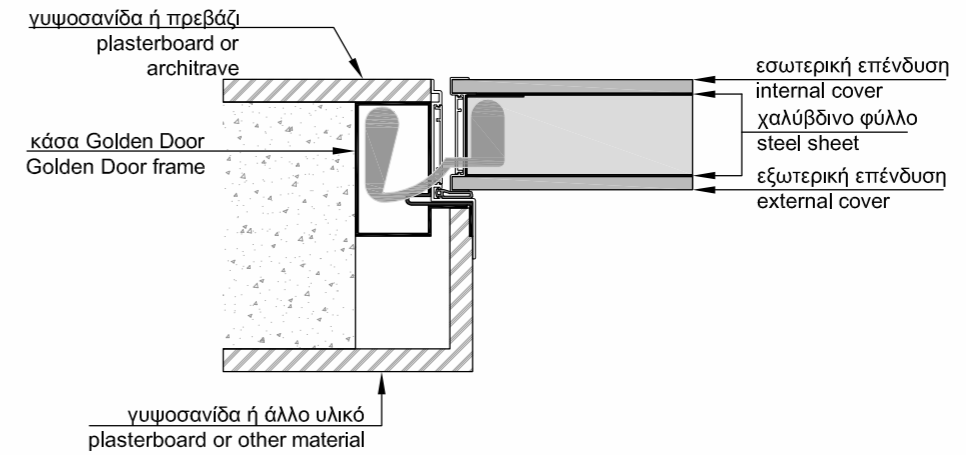

ΤΕΧΝΙΚΑ ΧΑΡΑΚΤΗΡΙΣΤΙΚΑ ΠΟΡΤΑΣ LIGHT TECHNICAL SHEET OF LIGHT DOOR