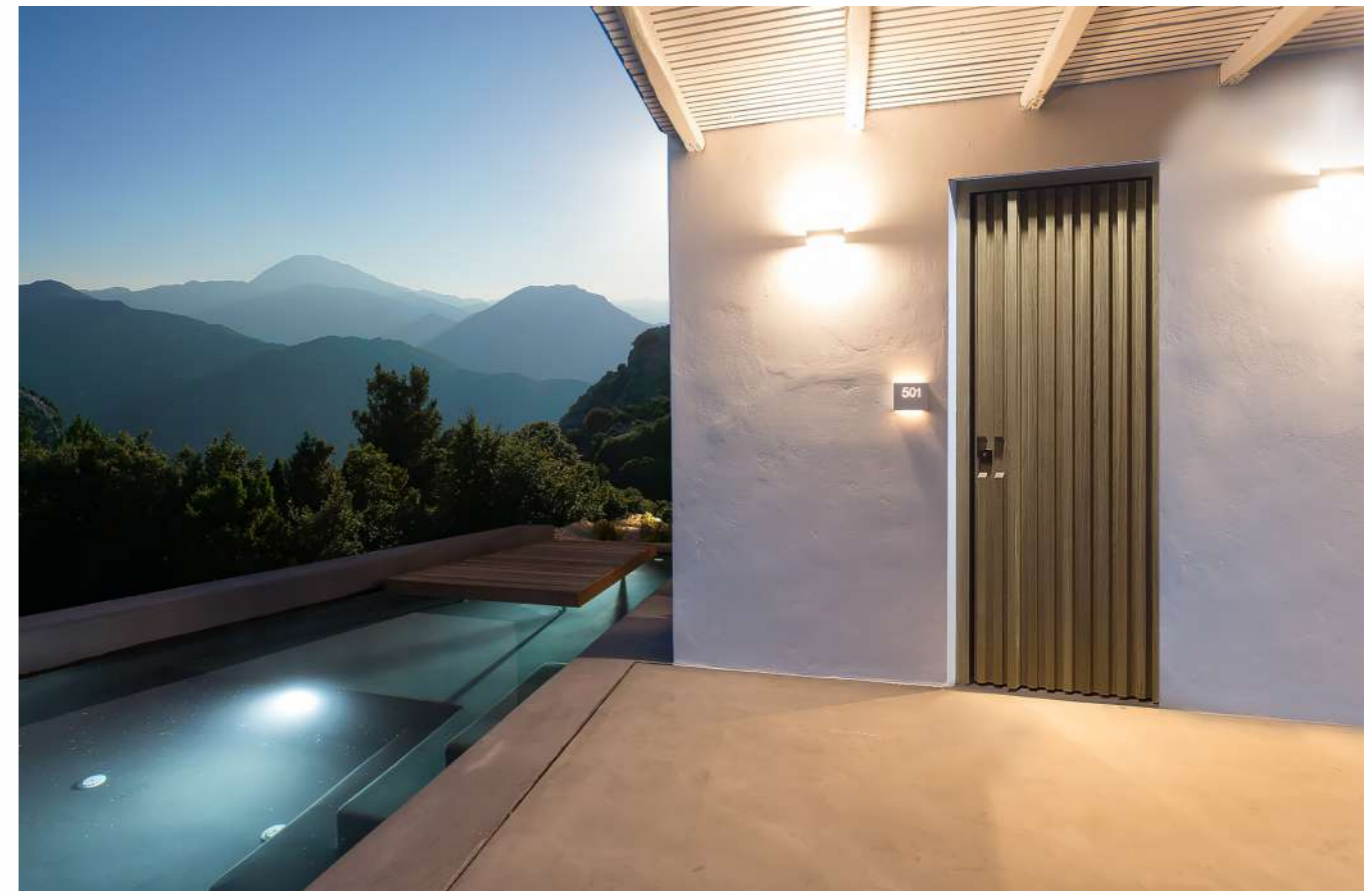

Hotel Door Light with hidden hinges, covered with oak solid wood.

Πόρτα ξενοδοχείου Light με κρυφό μεντεσέ & επένδυση από δρυς κ/π.

Hotel Door Light with hidden hinges, covered with oak plywood.