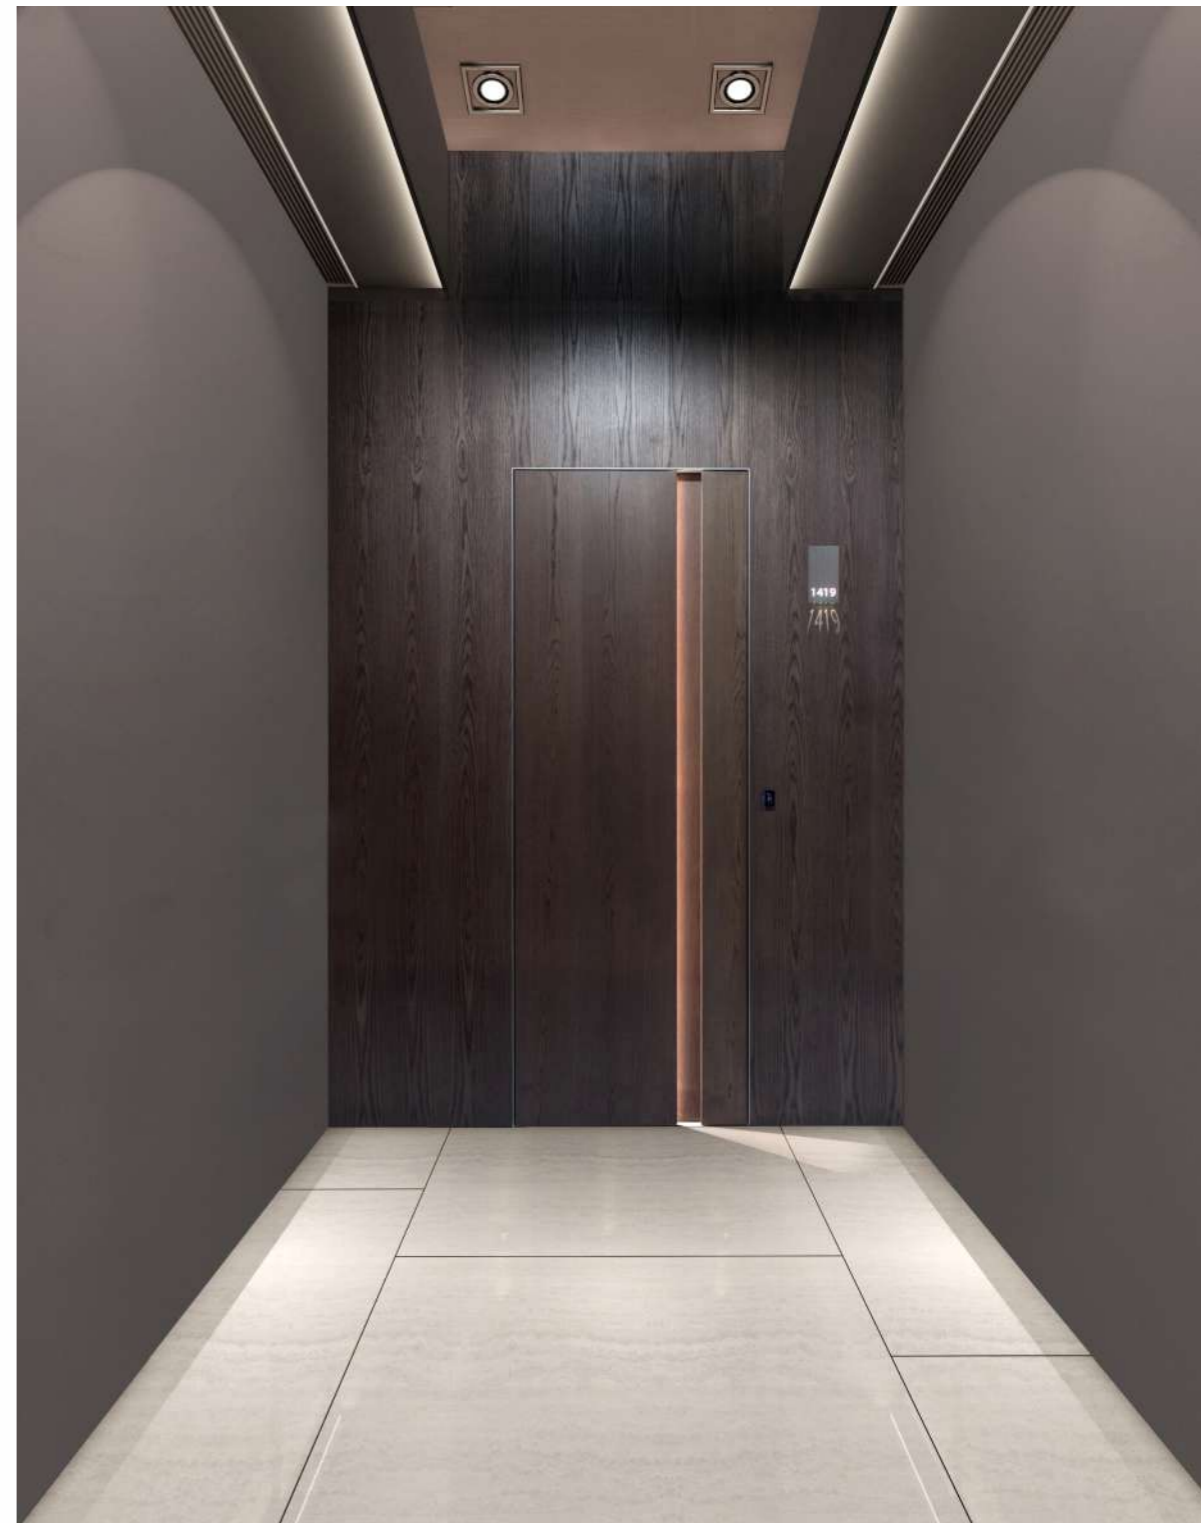

Πόρτα ξενοδοχείου Light με κρυφό μεντεσέ &
επένδυση από φυσικό καπλαμά δρυσ.

Hotel Door Light with hidden hinges, covered
with natural oak veneer.