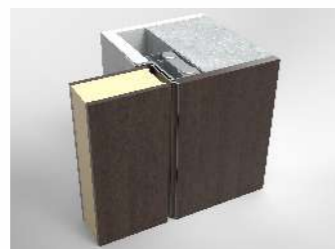

ΤΕΧΝΙΚΑ ΧΑΡΑΚΤΗΡΙΣΤΙΚΑ ΠΟΡΤΑΣ ΞΕΝΟΔΟΧΕΙΟΥ
TECHNICAL SHEET OF HOTEL DOOR