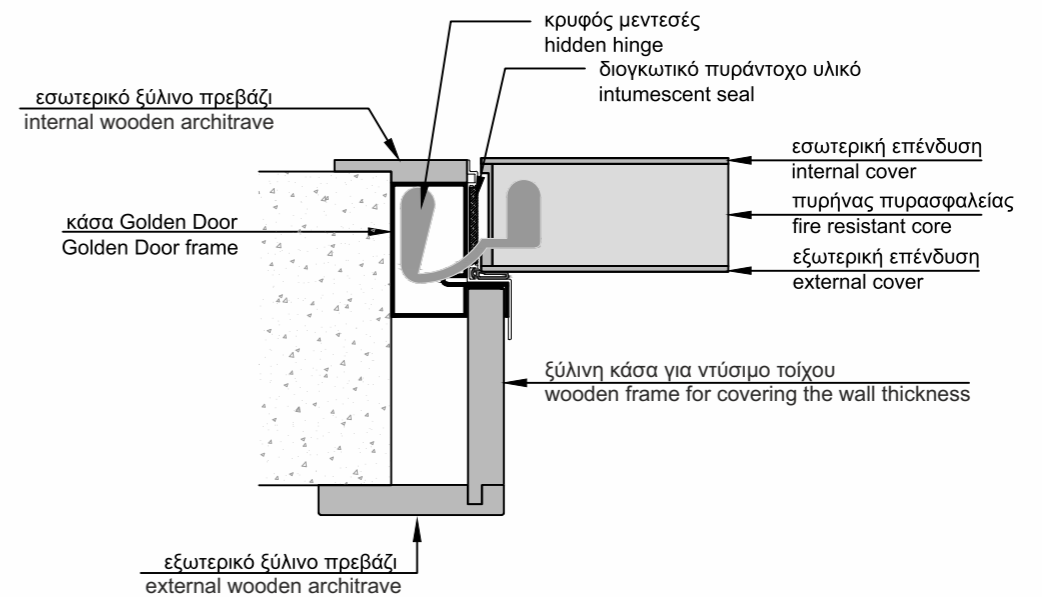

ΤΕΧΝΙΚΑ ΧΑΡΑΚΤΗΡΙΣΤΙΚΑ ΠΟΡΤΑΣ ΞΕΝΟΔΟΧΕΙΟΥ
TECHNICAL SHEET OF HOTEL DOOR