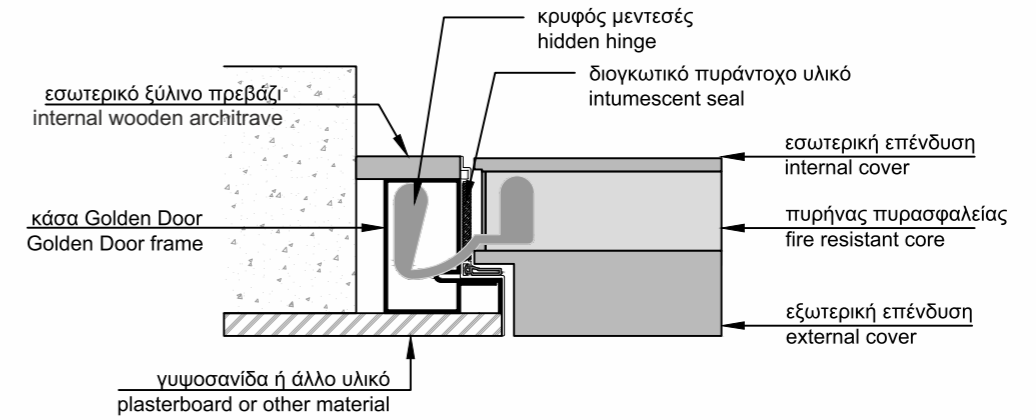

ΤΕΧΝΙΚΑ ΧΑΡΑΚΤΗΡΙΣΤΙΚΑ ΠΟΡΤΑΣ ΞΕΝΟΔΟΧΕΙΟΥ
TECHNICAL SHEET OF HOTEL DOOR