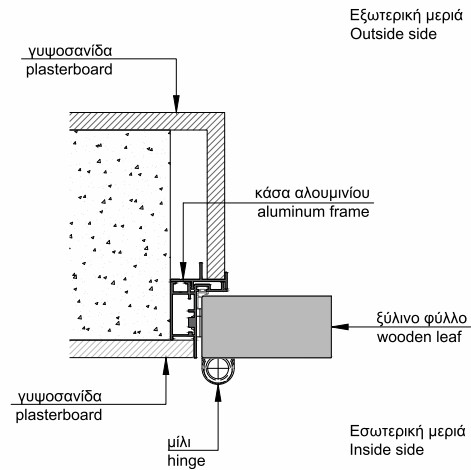

Internal Minimal Door with
aluminum frame and wooden
leaf with cleaf covers.

5051

Εσωτερική Πόρτα Minimal με
κάσα αλουμινίου και λακαριστό
ξύλινο φύλλο.

Internal Minimal Door with
aluminum frame and wooden
leaf with lacquered covers.

Εσωτερική Πόρτα Minimal με κάσα αλουμινίου και
λακαριστό ξύλινο φύλλο με κορνίζες.

Internal Minimal Door with aluminum frame and
classic wooden leaf with lacquered covers.

Εσωτερική Πόρτα Minimal με κάσα
αλουμινίου και φύλλο από φιμέ γυαλί.

Internal Minimal Door with aluminum
frame and fume glass door leaf.

ΤΕΧΝΙΚΑ ΧΑΡΑΚΤΗΡΙΣΤΙΚΑ ΕΣΩΤΕΡΙΚΗΣ ΠΟΡΤΑΣ MINIMAL
 TECHNICAL SHEET OF INTERNAL MINIMAL DOOR

Εσωτερική πόρτα Less με κάσα αλουμινίου & φύλλο από διπλό βαμμένο γυαλί.