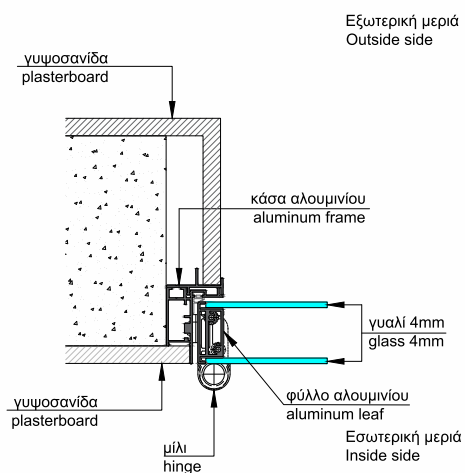

Internal Minimal Door with
aluminum frame and wooden
leaf with cleaf covers.

5051

Εσωτερική Πόρτα Minimal με
κάσα αλουμινίου και λακαριστό
ξύλινο φύλλο.

Internal Minimal Door with
aluminum frame and wooden
leaf with lacquered covers.

Εσωτερική Πόρτα Minimal με κάσα αλουμινίου και
λακαριστό ξύλινο φύλλο με κορνίζες.

Internal Minimal Door with aluminum frame and
classic wooden leaf with lacquered covers.

Εσωτερική Πόρτα Minimal με κάσα
αλουμινίου και φύλλο από φιμέ γυαλί.

Internal Minimal Door with aluminum
frame and fume glass door leaf.

ΤΕΧΝΙΚΑ ΧΑΡΑΚΤΗΡΙΣΤΙΚΑ ΕΣΩΤΕΡΙΚΗΣ ΠΟΡΤΑΣ MINIMAL
 TECHNICAL SHEET OF INTERNAL MINIMAL DOOR

Εσωτερική πόρτα Less με κάσα αλουμινίου & φύλλο από διπλό βαμμένο γυαλί.