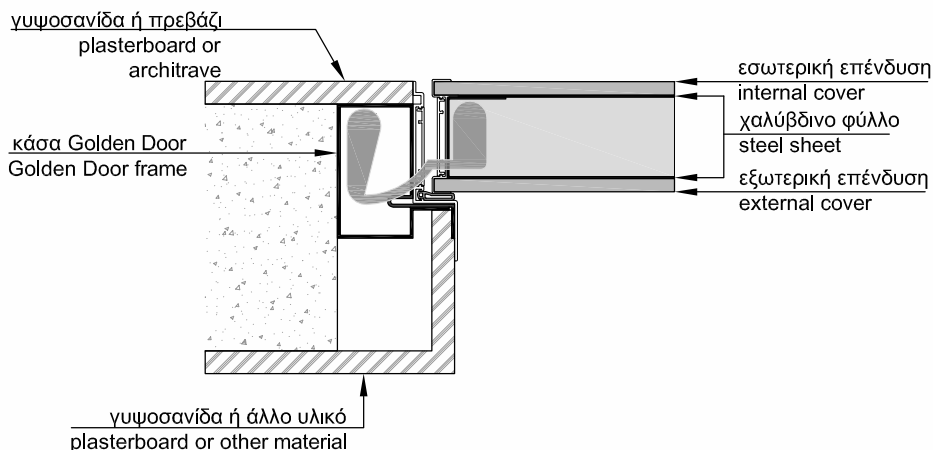

ΤΕΧΝΙΚΑ ΧΑΡΑΚΤΗΡΙΣΤΙΚΑ ΠΟΡΤΑΣ LIGHT
TECHNICAL SHEET OF LIGHT DOOR