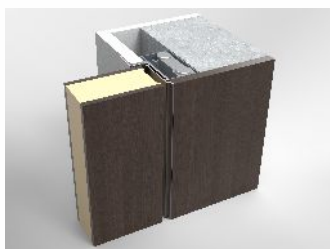

Πόρτα ξενοδοχείου Light με κρυφό μεντεσέ & επένδυση από laminate.

Hotel Door Light with hidden hinges, covered with laminate.