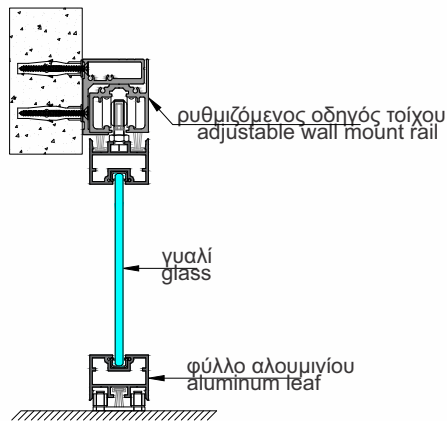

Sliding Door with external
double rail.

OPLE

Επάλληλο σύστημα συρόμενων πορτών με γυαλί & αλουμίνιο.

Sliding doors with external double rail.

Δίφυλλη συρόμενη πόρτα με κωνευτό οδηγό.

Double Sliding Door with hidden single rail.

Επάλληλο σύστημα συρόμενων
πορτών με γαλί & αλουμίνιο.

Sliding doors with external
double rail.

Χωνευτή συρόμενη πόρτα
αλουμίνιο & γαλί.

Pocket sliding door with
aluminum & glass.

ΤΕΧΝΙΚΑ ΧΑΡΑΚΤΗΡΙΣΤΙΚΑ ΕΣΩΤΕΡΙΚΗΣ ΣΥΡΟΜΕΝΗΣ ΠΟΡΤΑΣ
 TECHNICAL SHEET OF INTERNAL SLIDING DOOR