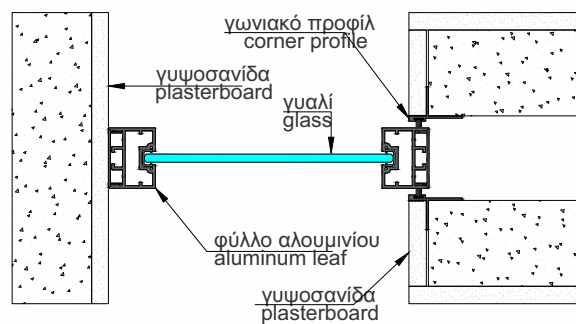

Sliding Door with external
double rail.

OPLE

Επάλληλο σύστημα συρόμενων πορτών με γυαλί & αλουμίνιο.

Sliding doors with external double rail.

Δίφυλλη συρόμενη πόρτα με κωνευτό οδηγό.

Double Sliding Door with hidden single rail.

Επάλληλο σύστημα συρόμενων
πορτών με γαλί & αλουμίνιο.

Sliding doors with external
double rail.

Χωνευτή συρόμενη πόρτα
αλουμίνιο & γαλί.

Pocket sliding door with
aluminum & glass.

ΤΕΧΝΙΚΑ ΧΑΡΑΚΤΗΡΙΣΤΙΚΑ ΕΣΩΤΕΡΙΚΗΣ ΣΥΡΟΜΕΝΗΣ ΠΟΡΤΑΣ
 TECHNICAL SHEET OF INTERNAL SLIDING DOOR

ΤΕΧΝΙΚΑ ΧΑΡΑΚΤΗΡΙΣΤΙΚΑ ΕΣΩΤΕΡΙΚΗΣ ΣΥΡΟΜΕΝΗΣ ΠΟΡΤΑΣ
 TECHNICAL SHEET OF INTERNAL SLIDING DOOR

Σύστημα χωρίσματος με
προφίλ αλουμινίου και γυαλί.

Partition system with
aluminum frame and glass.

O7

ΣΥΣΤΗΜΑ ΧΩΡΙΣΜΑΤΟΣ PARTITION SYSTEM

Σύγχρονα και πρωτοποριακά διαχωριστικά συστήματα που ανταποκρίνονται στις πιο υψηλές σχεδιαστικές και αισθητικές απαιτήσεις.

Οι μεγάλες ενιαίες επιφάνειες, χωρίς παρεμβολή σκελετού, προσφέρουν ιδιαίτερη διάγεια και καθαρότητα στο χώρο.