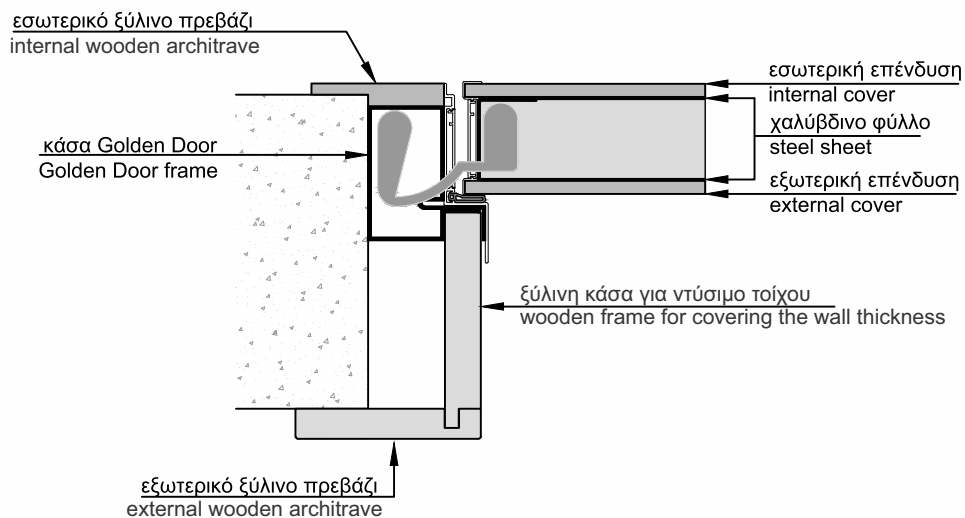

Εσωτερική πόρτα ασφαλείας Light με επένδυση από καπλαμά.

Internal safety door Light covered with veneer.

Εσωτερική πόρτα ασφαλείας Light με επένδυση από καπλαμά.

Internal safety door Light covered with veneer.

ΤΕΧΝΙΚΑ ΧΑΡΑΚΤΗΡΙΣΤΙΚΑ ΠΟΡΤΑΣ LIGHT
TECHNICAL SHEET OF LIGHT DOOR

Πόρτα ξενοδοχείου Light με κρυφό μεντεσέ & επένδυση από φυσικό καπλαμά.

Hotel Door Light with hidden hinges, covered with natural veneer.