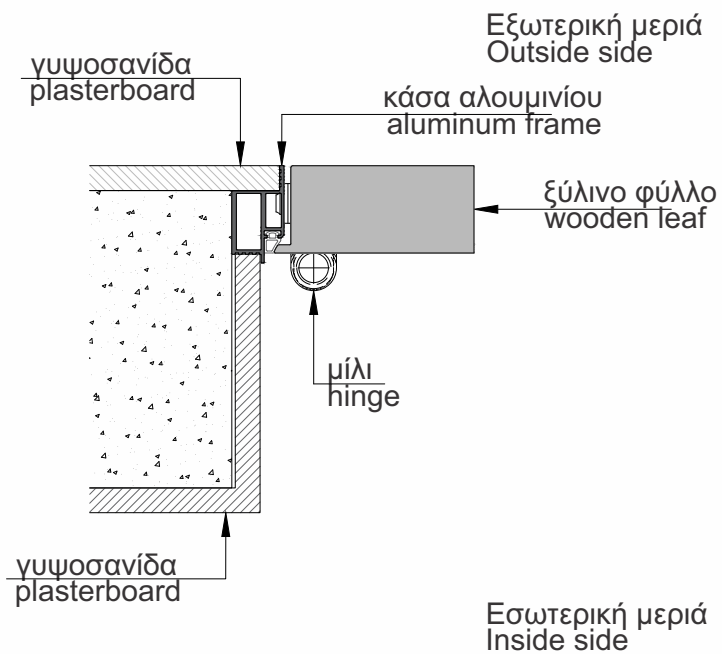

Εσωτερική πόρτα Less με κωνευτή κάσα αλουμινίου και ξύλινο φύλλο με επενδύσεις λάκας.

Internal Less Door with hidden aluminum frame and wooden leaf with lacquered covers.

Εσωτερική πόρτα
Less με κωνευτή
κάσα αλουμινίου &
φυσικό καπλαμά.

Internal Door
Less with hidden
aluminum frame &
natural veneer.

ΤΕΧΝΙΚΑ ΧΑΡΑΚΤΗΡΙΣΤΙΚΑ ΕΣΩΤΕΡΙΚΗΣ ΠΟΡΤΑΣ LESS
TECHNICAL SHEET OF INTERNAL LESS DOOR

Επάλληλη συρόμενη πόρτα με
χωνευτό οδηγό.

Internal Sliding Doors.