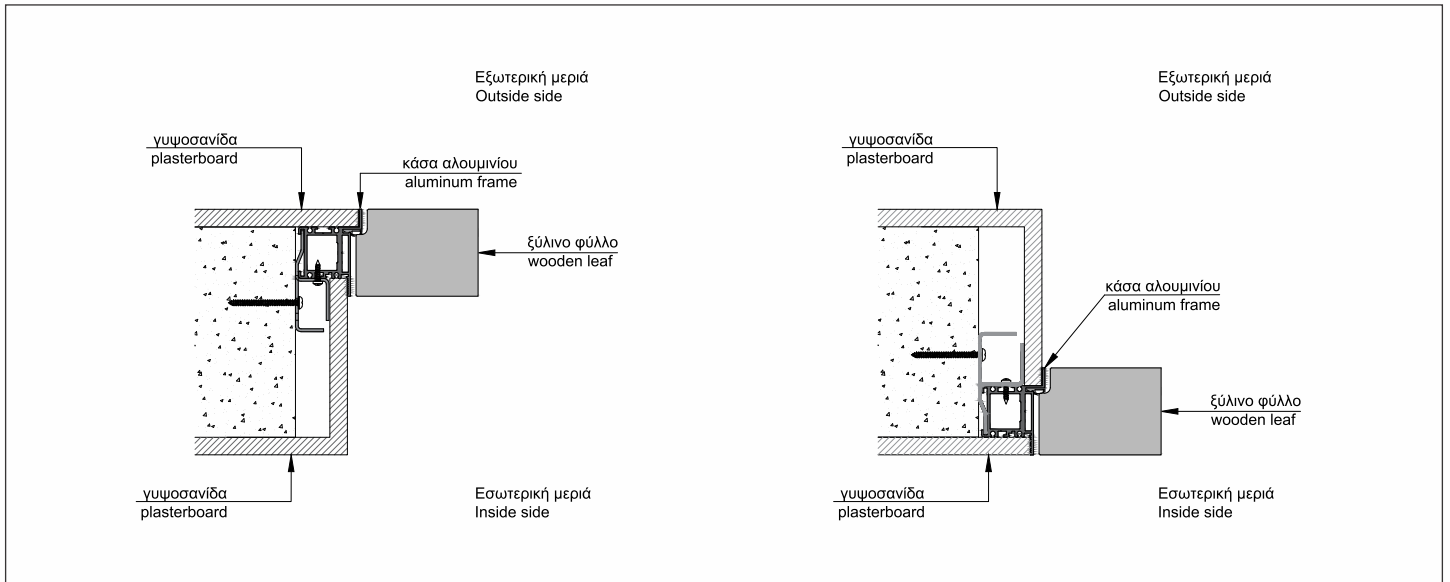

ΤΕΧΝΙΚΑ ΧΑΡΑΚΤΗΡΙΣΤΙΚΑ ΕΣΩΤΕΡΙΚΗΣ ΠΟΡΤΑΣ SECRET
TECHNICAL SHEET OF INTERNAL SECRET DOOR