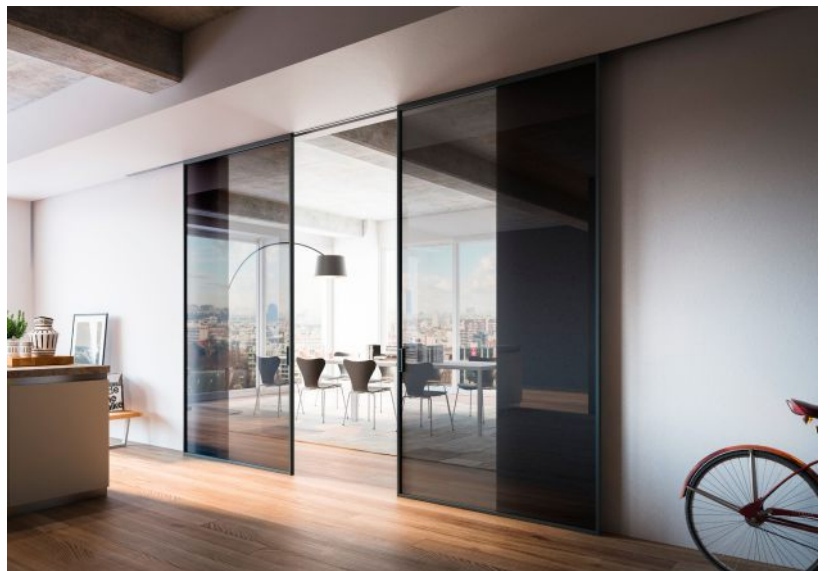

Sliding Door with external
double rail.

OPLE

Επάλληλο σύστημα συρόμενων πορτών με γυαλί & αλουμίνιο.

Sliding doors with external double rail.

Δίφυλλη συρόμενη πόρτα με κωνευτό οδηγό.

Double Sliding Door with hidden single rail.

Επάλληλο σύστημα συρόμενων
πορτών με γαλί & αλουμίνιο.

Sliding doors with external
double rail.

Χωνευτή συρόμενη πόρτα
αλουμίνιο & γαλί.

Pocket sliding door with
aluminum & glass.

ΤΕΧΝΙΚΑ ΧΑΡΑΚΤΗΡΙΣΤΙΚΑ ΕΣΩΤΕΡΙΚΗΣ ΣΥΡΟΜΕΝΗΣ ΠΟΡΤΑΣ
 TECHNICAL SHEET OF INTERNAL SLIDING DOOR