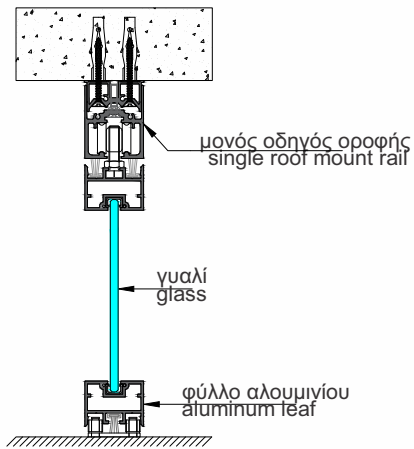

Sliding Door with external
double rail.

OPLE

Επάλληλο σύστημα συρόμενων πορτών με γυαλί & αλουμίνιο.

Sliding doors with external double rail.

Δίφυλλη συρόμενη πόρτα με κωνευτό οδηγό.

Double Sliding Door with hidden single rail.

Επάλληλο σύστημα συρόμενων
πορτών με γαλί & αλουμίνιο.

Sliding doors with external
double rail.

Χωνευτή συρόμενη πόρτα
αλουμίνιο & γαλί.

Pocket sliding door with
aluminum & glass.

ΤΕΧΝΙΚΑ ΧΑΡΑΚΤΗΡΙΣΤΙΚΑ ΕΣΩΤΕΡΙΚΗΣ ΣΥΡΟΜΕΝΗΣ ΠΟΡΤΑΣ
 TECHNICAL SHEET OF INTERNAL SLIDING DOOR