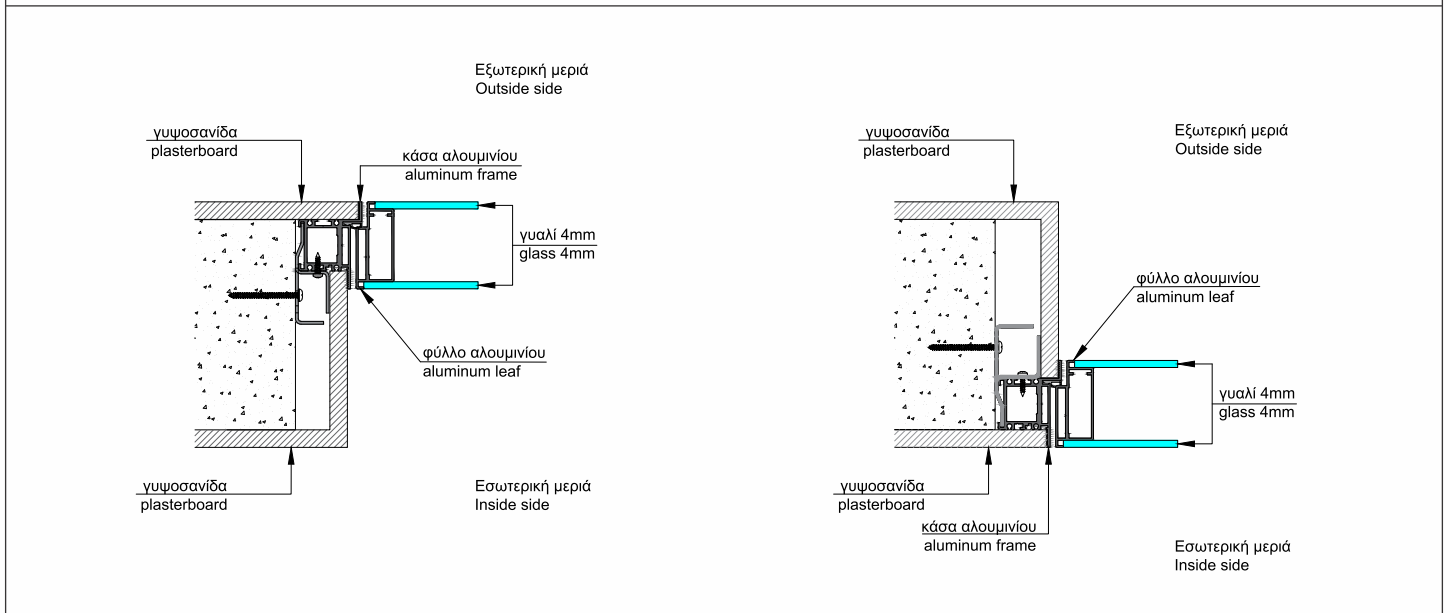

ΤΕΧΝΙΚΑ ΧΑΡΑΚΤΗΡΙΣΤΙΚΑ ΕΣΩΤΕΡΙΚΗΣ ΠΟΡΤΑΣ SECRET
TECHNICAL SHEET OF INTERNAL SECRET DOOR