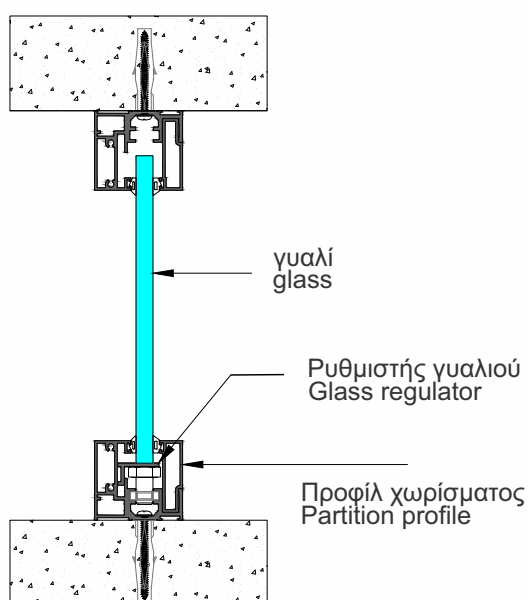

Σύγχρονα και πρωτοποριακά διαχωριστικά συστήματα που ανταποκρίνονται στις πιο υψηλές σχεδιαστικές και αισθητικές απαιτήσεις.

Οι μεγάλες ενιαίες επιφάνειες, χωρίς παρεμβολή σκελετού, προσφέρουν ιδιαίτερη διάγεια και καθαρότητα στο χώρο.

Σύστημα χωρίσματος
με προφίλ αλουμινίου
και γυαλί.

Partition system with
aluminum frame and
glass.

Σύστημα χωρίσματος που συνδυάζει
πόρτα ασφαλείας και σταθερό με προφίλ
αλουμινίου και γυαλί.

ΤΕΧΝΙΚΑ ΧΑΡΑΚΤΗΡΙΣΤΙΚΑ ΣΥΣΤΗΜΑΤΟΣ ΧΩΡΙΣΜΑΤΟΣ
TECHNICAL SHEET OF PARTITION SYSTEM