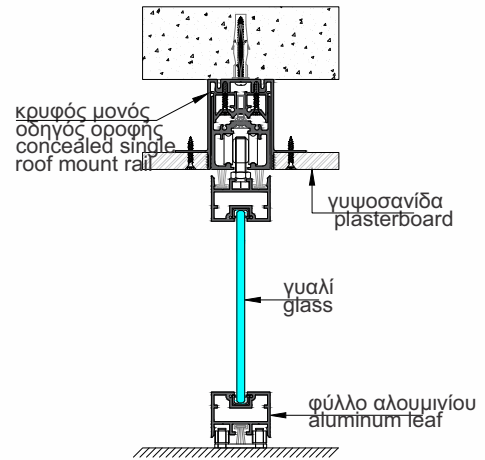

Sliding Door with external
double rail.

OPLE

Επάλληλο σύστημα συρόμενων πορτών με γυαλί & αλουμίνιο.

Sliding doors with external double rail.

Δίφυλλη συρόμενη πόρτα με κωνευτό οδηγό.

Double Sliding Door with hidden single rail.

Επάλληλο σύστημα συρόμενων
πορτών με γαλί & αλουμίνιο.

Sliding doors with external
double rail.

Χωνευτή συρόμενη πόρτα
αλουμίνιο & γαλί.

Pocket sliding door with
aluminum & glass.

ΤΕΧΝΙΚΑ ΧΑΡΑΚΤΗΡΙΣΤΙΚΑ ΕΣΩΤΕΡΙΚΗΣ ΣΥΡΟΜΕΝΗΣ ΠΟΡΤΑΣ
 TECHNICAL SHEET OF INTERNAL SLIDING DOOR