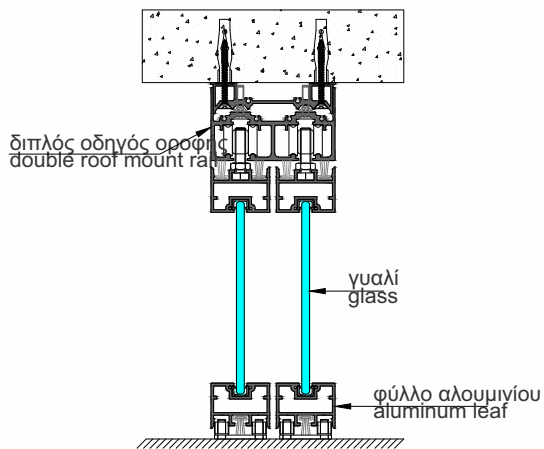

Sliding Door with external
double rail.

OPLE

Επάλληλο σύστημα συρόμενων πορτών με γυαλί & αλουμίνιο.

Sliding doors with external double rail.

Δίφυλλη συρόμενη πόρτα με κωνευτό οδηγό.

Double Sliding Door with hidden single rail.

Επάλληλο σύστημα συρόμενων
πορτών με γαλί & αλουμίνιο.

Sliding doors with external
double rail.

Χωνευτή συρόμενη πόρτα
αλουμίνιο & γαλί.

Pocket sliding door with
aluminum & glass.

ΤΕΧΝΙΚΑ ΧΑΡΑΚΤΗΡΙΣΤΙΚΑ ΕΣΩΤΕΡΙΚΗΣ ΣΥΡΟΜΕΝΗΣ ΠΟΡΤΑΣ
 TECHNICAL SHEET OF INTERNAL SLIDING DOOR