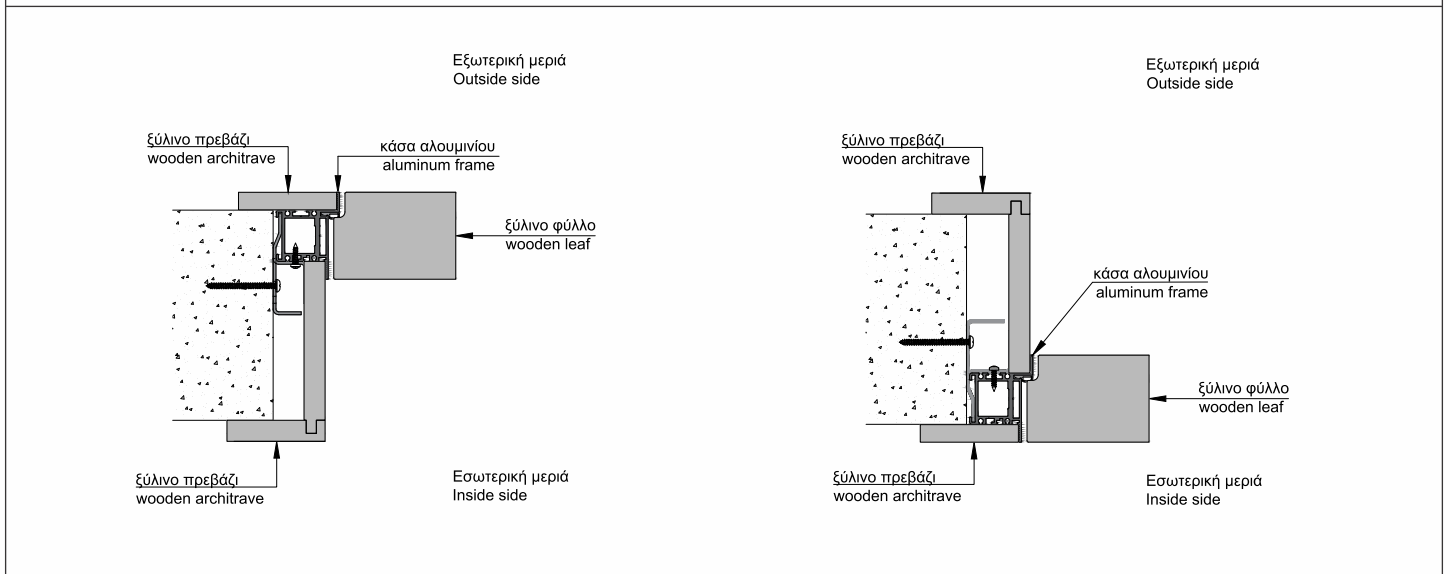

ΤΕΧΝΙΚΑ ΧΑΡΑΚΤΗΡΙΣΤΙΚΑ ΕΣΩΤΕΡΙΚΗΣ ΠΟΡΤΑΣ SECRET
TECHNICAL SHEET OF INTERNAL SECRET DOOR