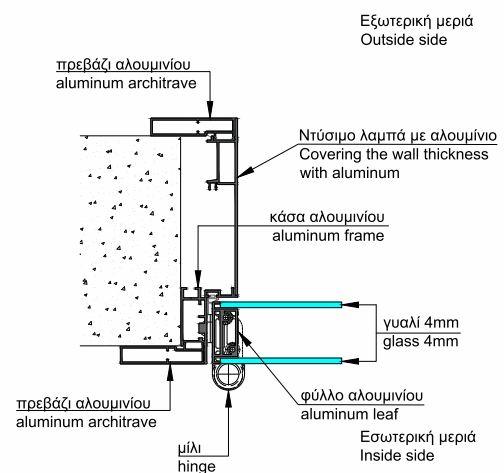

Εσωτερική Πόρτα Minimal με κάσα αλουμινίου και
λακαριστό ξύλινο φύλλο με κορνίζες.

Internal Minimal Door with aluminum frame and
classic wooden leaf with lacquered covers.

Εσωτερική Πόρτα Minimal με κάσα
αλουμινίου και φύλλο από φιμέ γυαλί.

Internal Minimal Door with aluminum
frame and fume glass door leaf.

ΤΕΧΝΙΚΑ ΧΑΡΑΚΤΗΡΙΣΤΙΚΑ ΕΣΩΤΕΡΙΚΗΣ ΠΟΡΤΑΣ MINIMAL
 TECHNICAL SHEET OF INTERNAL MINIMAL DOOR

Εσωτερική πόρτα Less με κάσα αλουμινίου & φύλλο από διπλό βαμμένο γυαλί.