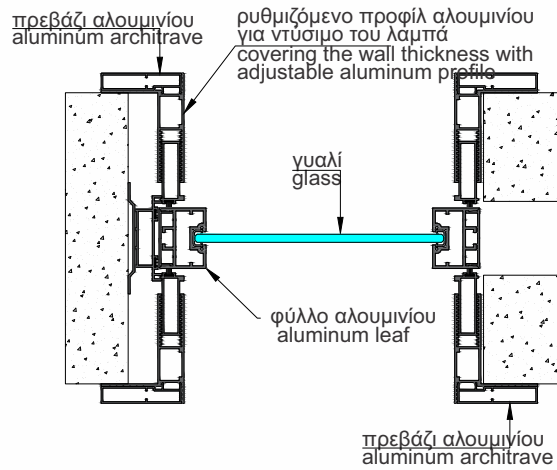

Επάλληλο σύστημα συρόμενων
πορτών με γαλί & αλουμίνιο.

Sliding doors with external
double rail.

Χωνευτή συρόμενη πόρτα
αλουμίνιο & γαλί.

Pocket sliding door with
aluminum & glass.

ΤΕΧΝΙΚΑ ΧΑΡΑΚΤΗΡΙΣΤΙΚΑ ΕΣΩΤΕΡΙΚΗΣ ΣΥΡΟΜΕΝΗΣ ΠΟΡΤΑΣ
 TECHNICAL SHEET OF INTERNAL SLIDING DOOR

ΤΕΧΝΙΚΑ ΧΑΡΑΚΤΗΡΙΣΤΙΚΑ ΕΣΩΤΕΡΙΚΗΣ ΣΥΡΟΜΕΝΗΣ ΠΟΡΤΑΣ
 TECHNICAL SHEET OF INTERNAL SLIDING DOOR

Σύστημα χωρίσματος με
προφίλ αλουμινίου και γυαλί.

Partition system with
aluminum frame and glass.

O7

ΣΥΣΤΗΜΑ ΧΩΡΙΣΜΑΤΟΣ PARTITION SYSTEM

Σύγχρονα και πρωτοποριακά διαχωριστικά συστήματα που ανταποκρίνονται στις πιο υψηλές σχεδιαστικές και αισθητικές απαιτήσεις.

Οι μεγάλες ενιαίες επιφάνειες, χωρίς παρεμβολή σκελετού, προσφέρουν ιδιαίτερη διάγεια και καθαρότητα στο χώρο.