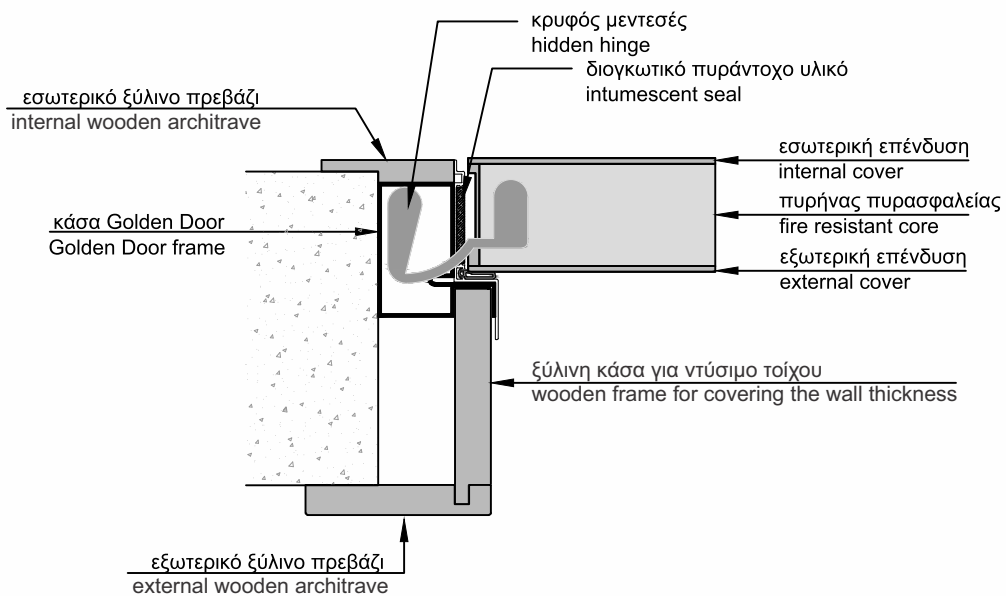

Hotel Door Light with
hidden hinges,
covered
with aluminum.

Πόρτα ξενοδοχείου Light με κρυφό μεντεσέ & επένδυση από λάκα με ειδικό κρυφό φωτισμό.

Hotel Door Light with hidden hinges, covered with lacquer and lighting.

Πόρτα ξενοδοχείου Light με κρυφό μεντεσέ & επένδυση από laminate.

Hotel Door Light with hidden hinges, covered with laminate.

ΤΕΧΝΙΚΑ ΧΑΡΑΚΤΗΡΙΣΤΙΚΑ ΠΟΡΤΑΣ ΞΕΝΟΔΟΧΕΙΟΥ
TECHNICAL SHEET OF HOTEL DOOR

Εσωτερική πόρτα Secret με κρυφό μεντεσέ, κάσα αλουμινίου και φύλλο από γυαλί.