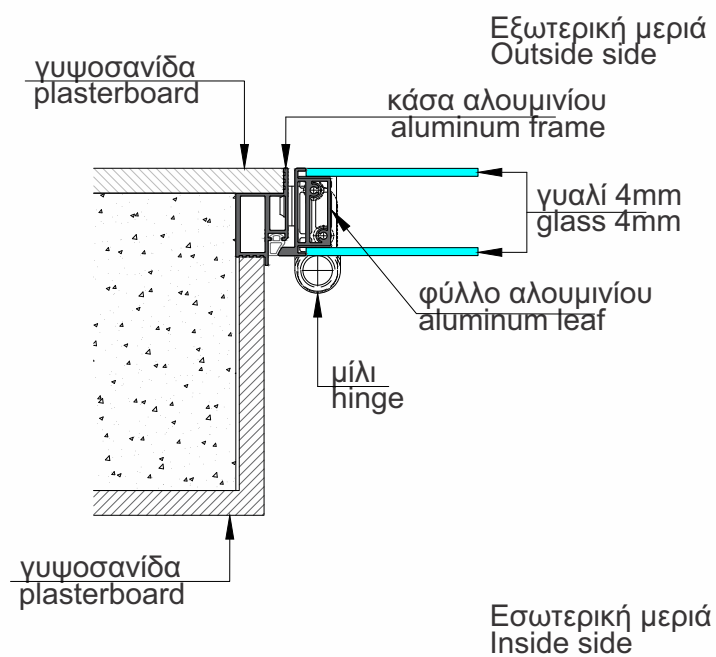

Εσωτερική πόρτα Less με κωνευτή κάσα αλουμινίου και ξύλινο φύλλο με επενδύσεις λάκας.

Internal Less Door with hidden aluminum frame and wooden leaf with lacquered covers.

Εσωτερική πόρτα
Less με κωνευτή
κάσα αλουμινίου &
φυσικό καπλαμά.

Internal Door
Less with hidden
aluminum frame &
natural veneer.

ΤΕΧΝΙΚΑ ΧΑΡΑΚΤΗΡΙΣΤΙΚΑ ΕΣΩΤΕΡΙΚΗΣ ΠΟΡΤΑΣ LESS
TECHNICAL SHEET OF INTERNAL LESS DOOR

Επάλληλη συρόμενη πόρτα με
χωνευτό οδηγό.

Internal Sliding Doors.