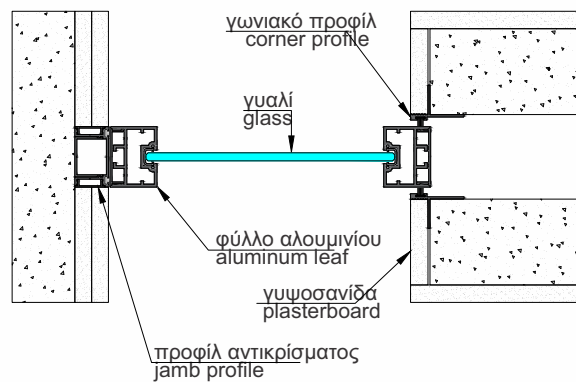

Sliding Door with external
double rail.

OPLE

Επάλληλο σύστημα συρόμενων πορτών με γυαλί & αλουμίνιο.

Sliding doors with external double rail.

Δίφυλλη συρόμενη πόρτα με κωνευτό οδηγό.

Double Sliding Door with hidden single rail.

Επάλληλο σύστημα συρόμενων
πορτών με γαλί & αλουμίνιο.

Sliding doors with external
double rail.

Χωνευτή συρόμενη πόρτα
αλουμίνιο & γαλί.

Pocket sliding door with
aluminum & glass.

ΤΕΧΝΙΚΑ ΧΑΡΑΚΤΗΡΙΣΤΙΚΑ ΕΣΩΤΕΡΙΚΗΣ ΣΥΡΟΜΕΝΗΣ ΠΟΡΤΑΣ
 TECHNICAL SHEET OF INTERNAL SLIDING DOOR

ΤΕΧΝΙΚΑ ΧΑΡΑΚΤΗΡΙΣΤΙΚΑ ΕΣΩΤΕΡΙΚΗΣ ΣΥΡΟΜΕΝΗΣ ΠΟΡΤΑΣ
 TECHNICAL SHEET OF INTERNAL SLIDING DOOR

Σύστημα χωρίσματος με
προφίλ αλουμινίου και γυαλί.

Partition system with
aluminum frame and glass.

O7

ΣΥΣΤΗΜΑ ΧΩΡΙΣΜΑΤΟΣ PARTITION SYSTEM

Σύγχρονα και πρωτοποριακά διαχωριστικά συστήματα που ανταποκρίνονται στις πιο υψηλές σχεδιαστικές και αισθητικές απαιτήσεις.

Οι μεγάλες ενιαίες επιφάνειες, χωρίς παρεμβολή σκελετού, προσφέρουν ιδιαίτερη διάγεια και καθαρότητα στο χώρο.