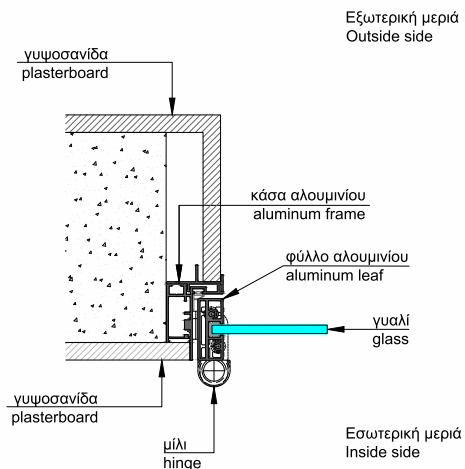

Εσωτερική Πόρτα Minimal με κάσα αλουμινίου και
λακαριστό ξύλινο φύλλο με κορνίζες.

Internal Minimal Door with aluminum frame and
classic wooden leaf with lacquered covers.

Εσωτερική Πόρτα Minimal με κάσα
αλουμινίου και φύλλο από φιμέ γυαλί.

Internal Minimal Door with aluminum
frame and fume glass door leaf.

ΤΕΧΝΙΚΑ ΧΑΡΑΚΤΗΡΙΣΤΙΚΑ ΕΣΩΤΕΡΙΚΗΣ ΠΟΡΤΑΣ MINIMAL
 TECHNICAL SHEET OF INTERNAL MINIMAL DOOR

Εσωτερική πόρτα Less με κάσα αλουμινίου & φύλλο από διπλό βαμμένο γυαλί.

Internal Less Door with aluminum frame and double back painted glass leaf.

O5

ΕΣΩΤΕΡΙΚΕΣ ΠΟΡΤΕΣ LESS INTERNAL LESS DOORS

Από τη διαφάνεια και τις αντανακλάσεις του γυαλιού, στη φυσικότητα του ξύλου και στην «αόρατη» μορφή της λάκας ή της ταπετσαρίας, η εσωτερική πόρτα Less ικανοποιεί κάθε αισθητική ανάγκη, εξαφανίζοντας την κάσα της πόρτας και προσφέροντας την απόλυτη συνέχεια τοίχου & πόρτας. Καινοτόμοι συνδυασμοί προσφέρουν λύση για κάθε αρχιτεκτονικό σχεδιασμό, διαμορφώνοντας λειτουργικούς χώρους υψηλής αισθητικής.