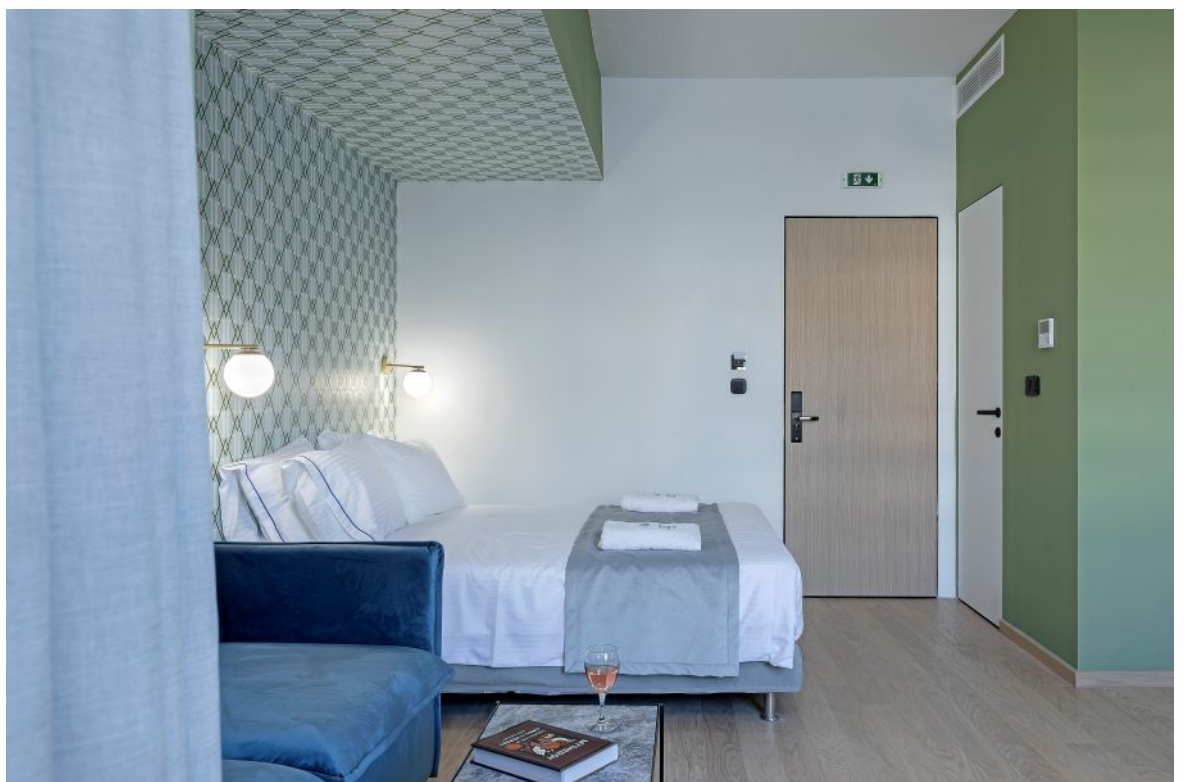

Πόρτα ξενοδοχείου Light με κρυφό μεντεσέ & επένδυση από συνθετικό υλικό.

Hotel Door Light with hidden hinges, covered with melamine.

Πόρτα ξενοδοχείου Light με κρυφό μεντεσέ & επένδυση από συνθετικό υλικό.

Hotel Door Light with hidden hinges, covered with melamine.