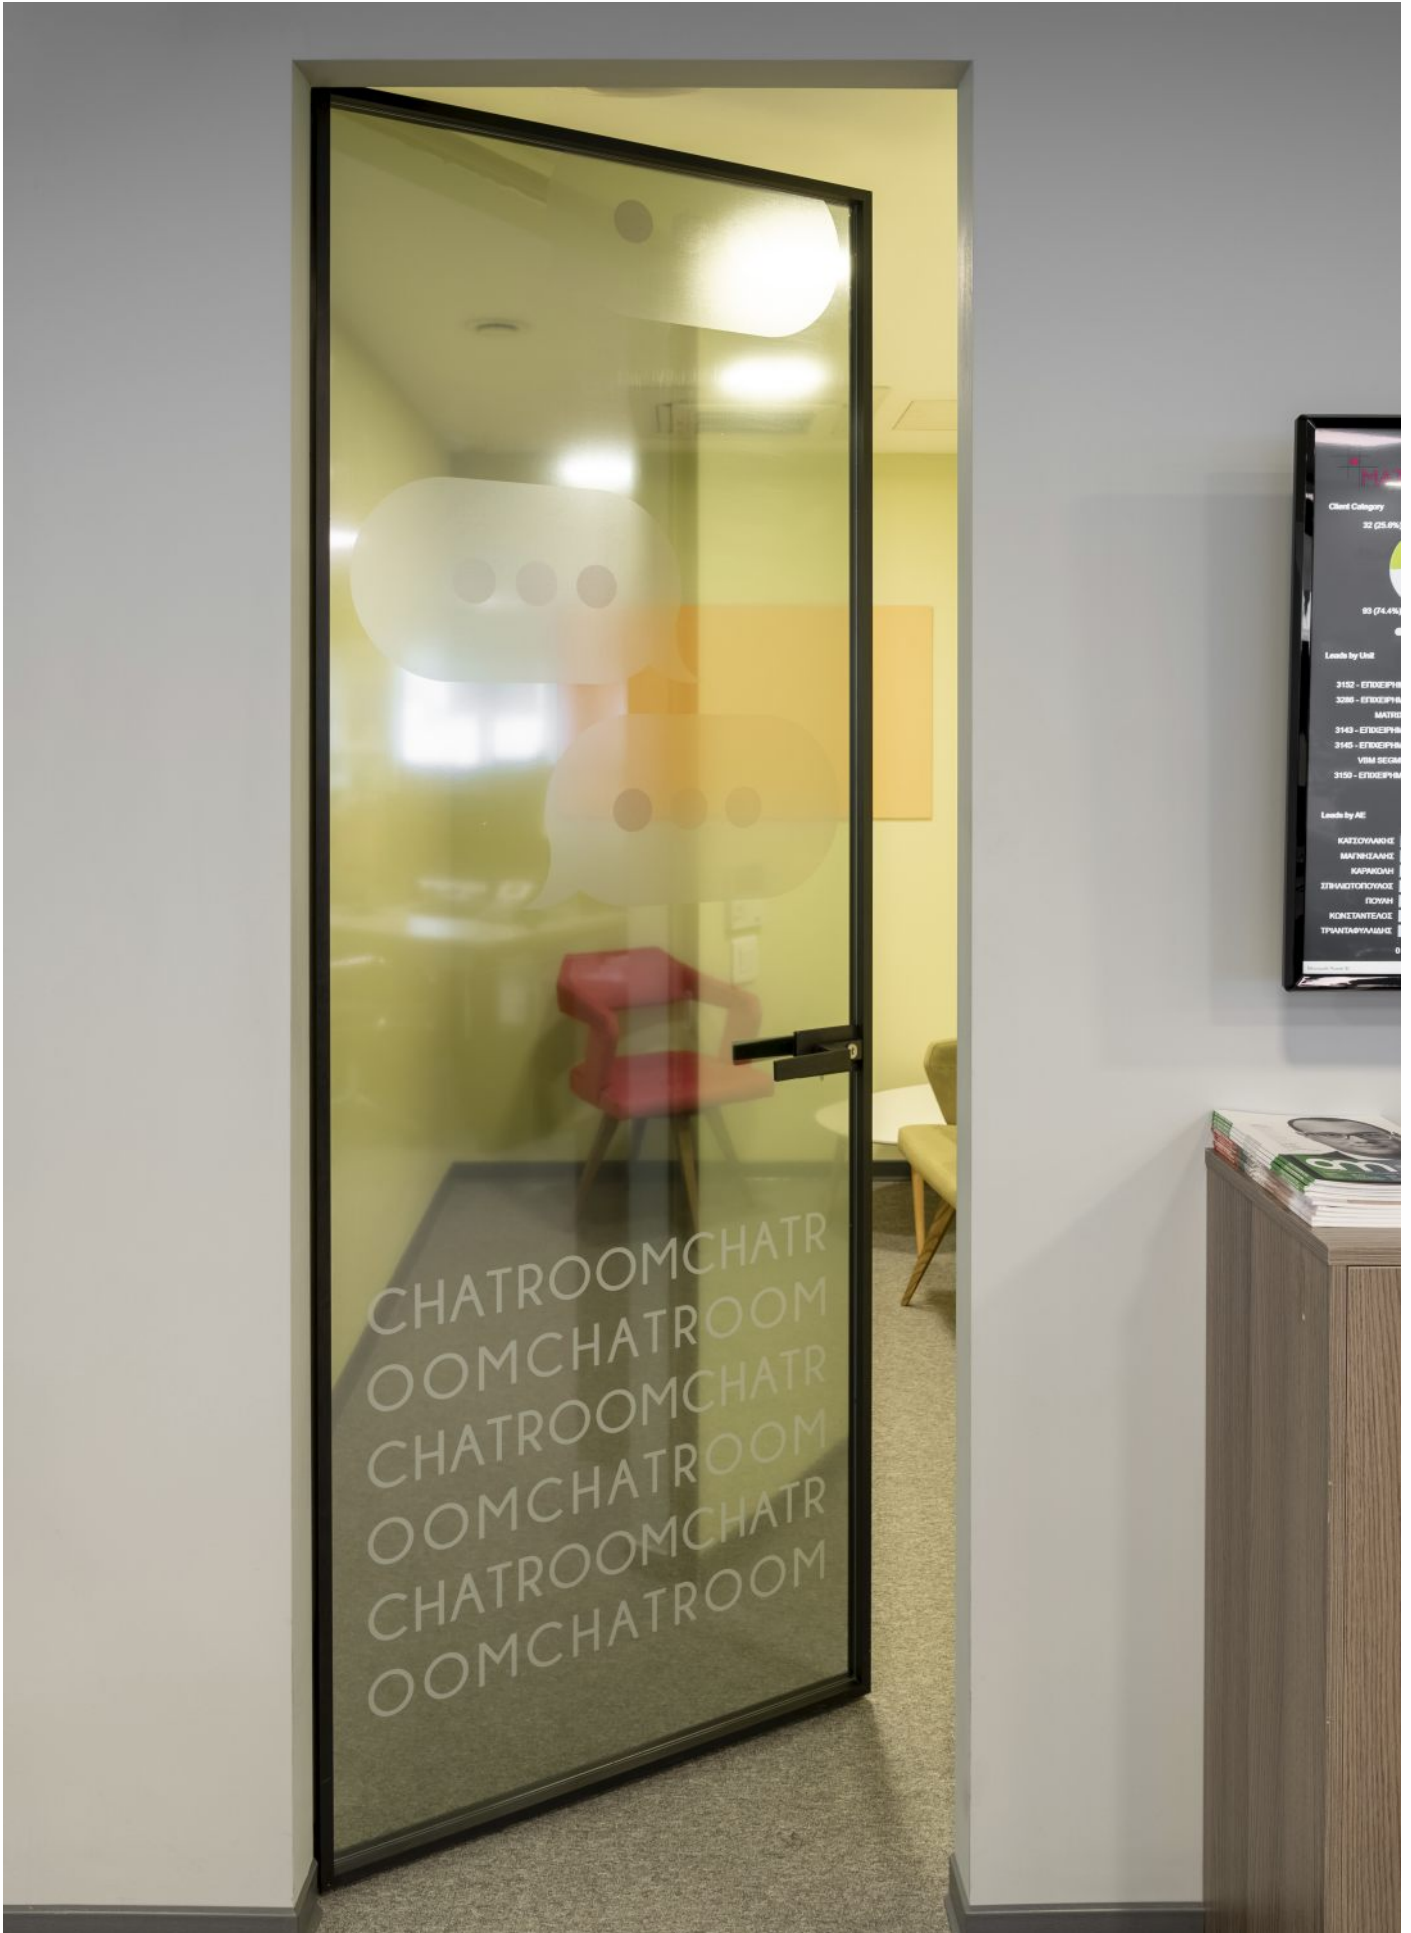

Client Category

22 (25.9%)

93 (74.1%)

Leads by Unit

3152 - ETKESPIN
3208 - ETKESPIN
MAKRO
3143 - ETKESPIN
3145 - ETKESPIN
VIM SECUR
3150 - ETKESPIN

Leads by AE

KATZOVANKE
MANIKIANE
KAPRANIAN
STANFORDOVANKE
EDMAN
KONENINTEADSE
TPANERAPANIANE