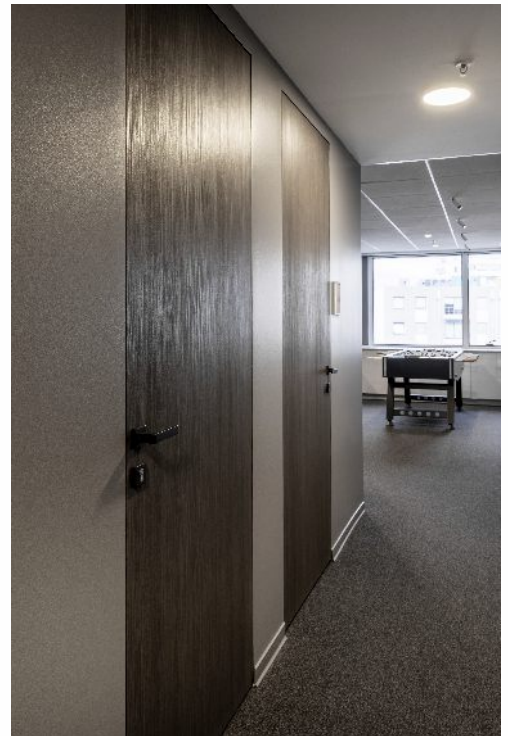

Εσωτερική πόρτα Less με κωνευτή κάσα αλουμινίου και ξύλινο φύλλο με επενδύσεις μελαμίνης.

Internal Less Door with hidden aluminum frame and wooden leaf with melamine covers.

Εσωτερική πόρτα Less με κωνευτή κάσα αλουμινίου, φύλλο με περιμετρικό προφίλ αλουμινίου και επενδύσεις λάκας.

Internal Less Door with hidden aluminum frame, aluminum profile around the leaf and lacquer covers.