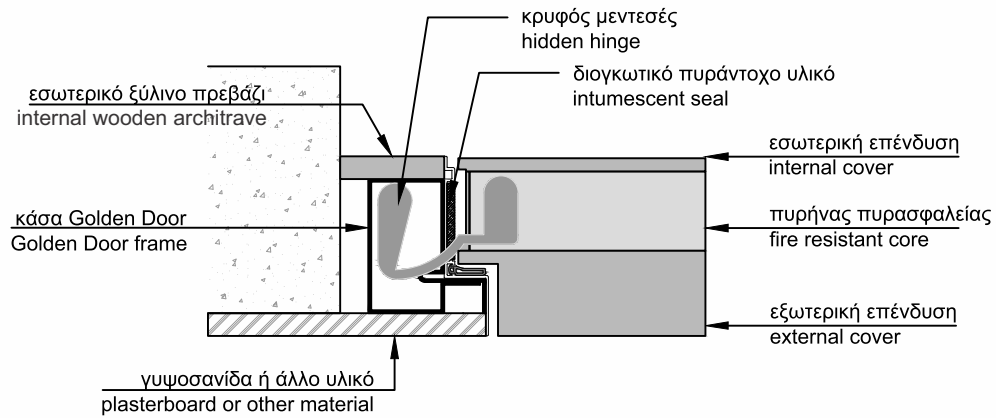

Πόρτα ξενοδοχείου Light με κρυφό μεντεσέ & επένδυση από laminate.

Hotel Door Light with hidden hinges, covered with laminate.

ΤΕΧΝΙΚΑ ΧΑΡΑΚΤΗΡΙΣΤΙΚΑ ΠΟΡΤΑΣ ΞΕΝΟΔΟΧΕΙΟΥ
TECHNICAL SHEET OF HOTEL DOOR

Εσωτερική πόρτα Secret με κρυφό μεντεσέ, κάσα αλουμινίου και φύλλο από γυαλί.