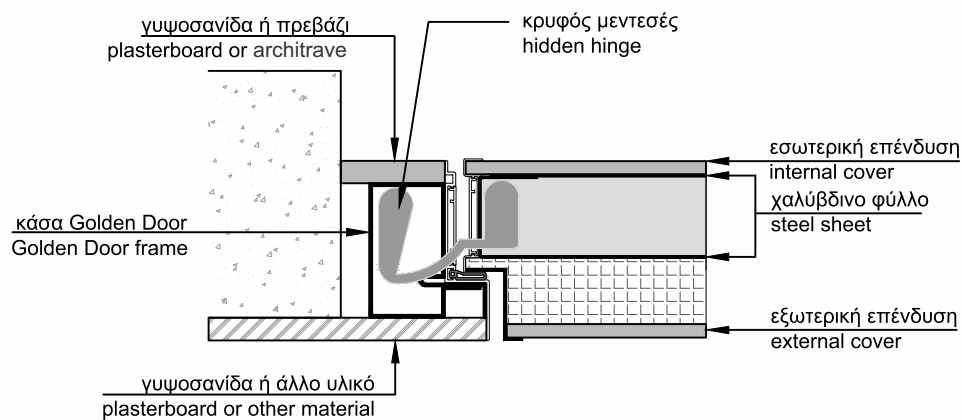

ΤΕΧΝΙΚΑ ΧΑΡΑΚΤΗΡΙΣΤΙΚΑ ΠΟΡΤΑΣ LIGHT
TECHNICAL SHEET OF LIGHT DOOR