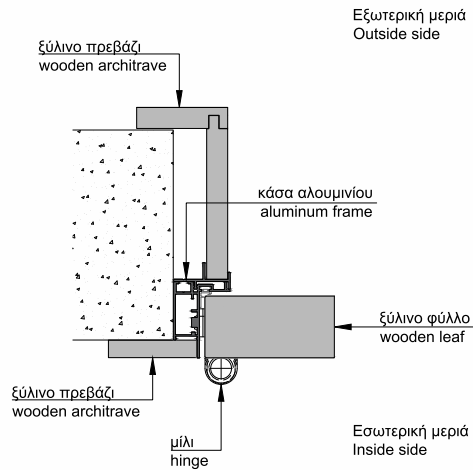

Internal Minimal Door with
aluminum frame and wooden
leaf with cleaf covers.

5051

Εσωτερική Πόρτα Minimal με
κάσα αλουμινίου και λακαριστό
ξύλινο φύλλο.

Internal Minimal Door with
aluminum frame and wooden
leaf with lacquered covers.

Εσωτερική Πόρτα Minimal με κάσα αλουμινίου και
λακαριστό ξύλινο φύλλο με κορνίζες.

Internal Minimal Door with aluminum frame and
classic wooden leaf with lacquered covers.

Εσωτερική Πόρτα Minimal με κάσα
αλουμινίου και φύλλο από φιμέ γυαλί.

Internal Minimal Door with aluminum
frame and fume glass door leaf.

ΤΕΧΝΙΚΑ ΧΑΡΑΚΤΗΡΙΣΤΙΚΑ ΕΣΩΤΕΡΙΚΗΣ ΠΟΡΤΑΣ MINIMAL
 TECHNICAL SHEET OF INTERNAL MINIMAL DOOR

Εσωτερική πόρτα Less με κάσα αλουμινίου & φύλλο από διπλό βαμμένο γυαλί.