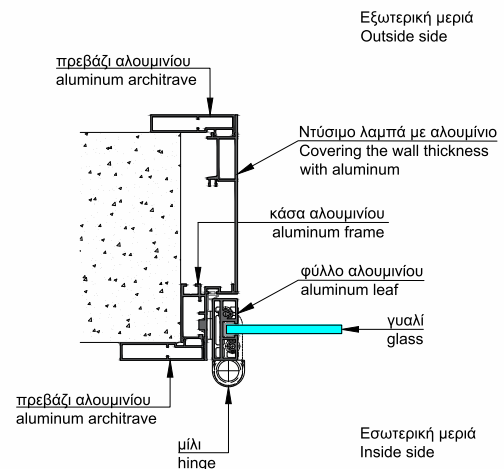

Internal Minimal Door with
aluminum frame and wooden
leaf with cleaf covers.

5051

Εσωτερική Πόρτα Minimal με
κάσα αλουμινίου και λακαριστό
ξύλινο φύλλο.

Internal Minimal Door with
aluminum frame and wooden
leaf with lacquered covers.

Εσωτερική Πόρτα Minimal με κάσα αλουμινίου και
λακαριστό ξύλινο φύλλο με κορνίζες.

Internal Minimal Door with aluminum frame and
classic wooden leaf with lacquered covers.

Εσωτερική Πόρτα Minimal με κάσα
αλουμινίου και φύλλο από φιμέ γυαλί.

Internal Minimal Door with aluminum
frame and fume glass door leaf.

ΤΕΧΝΙΚΑ ΧΑΡΑΚΤΗΡΙΣΤΙΚΑ ΕΣΩΤΕΡΙΚΗΣ ΠΟΡΤΑΣ MINIMAL
 TECHNICAL SHEET OF INTERNAL MINIMAL DOOR

Εσωτερική πόρτα Less με κάσα αλουμινίου & φύλλο από διπλό βαμμένο γυαλί.