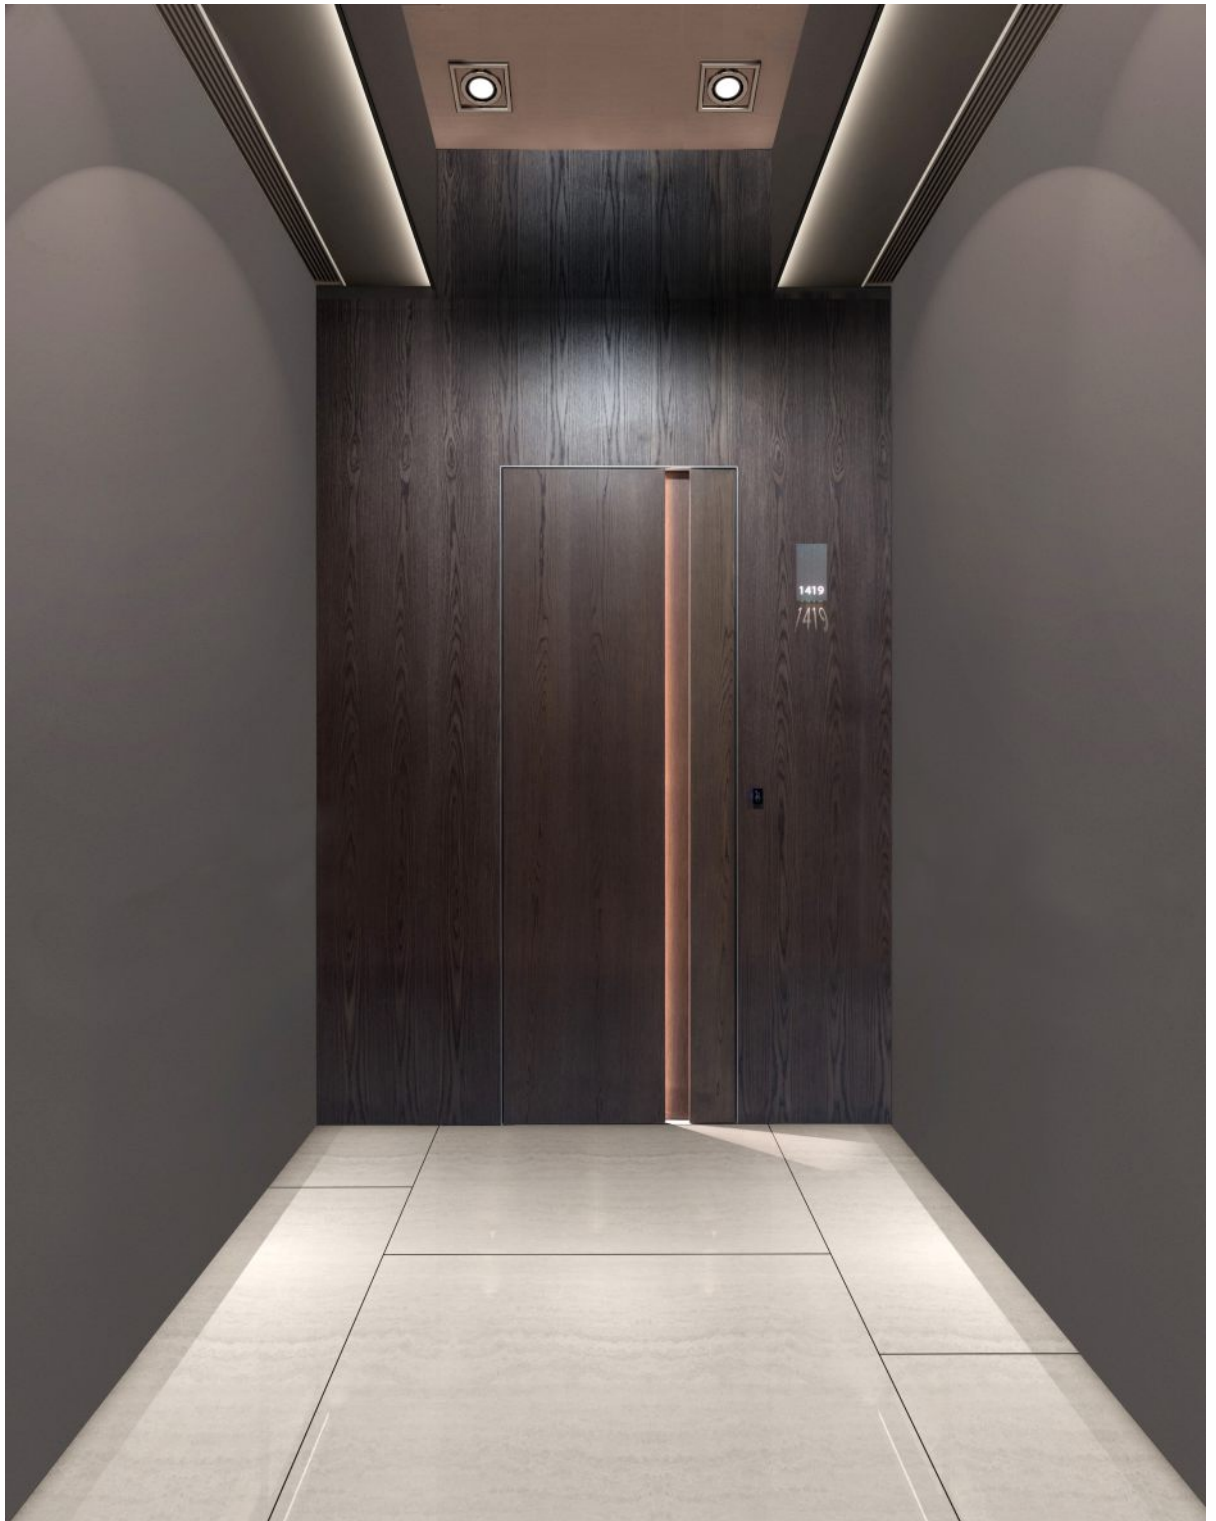

Πόρτα ξενοδοχείου Light με κρυφό μεντεσέ & επένδυση από φυσικό καπλαμά δρυς.

Hotel Door Light with hidden hinges, covered with natural oak veneer.