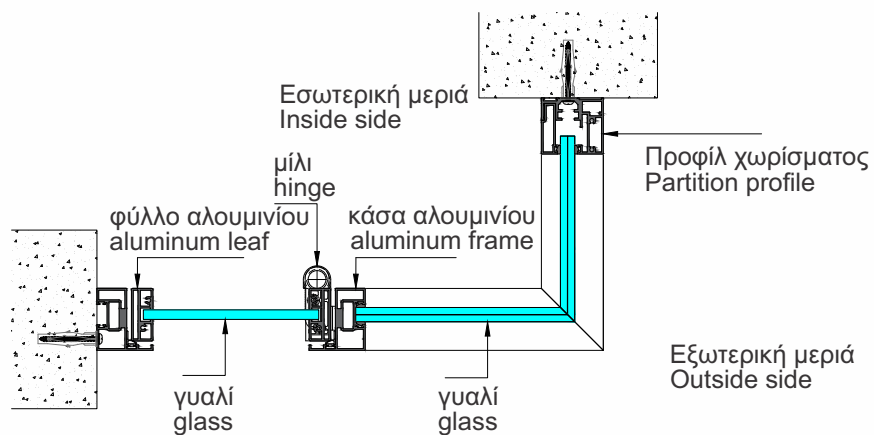

ΤΕΧΝΙΚΑ ΧΑΡΑΚΤΗΡΙΣΤΙΚΑ ΕΣΩΤΕΡΙΚΗΣ ΣΥΡΟΜΕΝΗΣ ΠΟΡΤΑΣ
 TECHNICAL SHEET OF INTERNAL SLIDING DOOR

Σύστημα χωρίσματος με
προφίλ αλουμινίου και γυαλί.

Partition system with
aluminum frame and glass.

O7

ΣΥΣΤΗΜΑ ΧΩΡΙΣΜΑΤΟΣ PARTITION SYSTEM

Σύγχρονα και πρωτοποριακά διαχωριστικά συστήματα που ανταποκρίνονται στις πιο υψηλές σχεδιαστικές και αισθητικές απαιτήσεις.

Οι μεγάλες ενιαίες επιφάνειες, χωρίς παρεμβολή σκελετού, προσφέρουν ιδιαίτερη διάγεια και καθαρότητα στο χώρο.

Σύστημα χωρίσματος
με προφίλ αλουμινίου
και γυαλί.

Partition system with
aluminum frame and
glass.

Σύστημα χωρίσματος που συνδυάζει
πόρτα ασφαλείας και σταθερό με προφίλ
αλουμινίου και γυαλί.

ΤΕΧΝΙΚΑ ΧΑΡΑΚΤΗΡΙΣΤΙΚΑ ΣΥΣΤΗΜΑΤΟΣ ΧΩΡΙΣΜΑΤΟΣ
TECHNICAL SHEET OF PARTITION SYSTEM