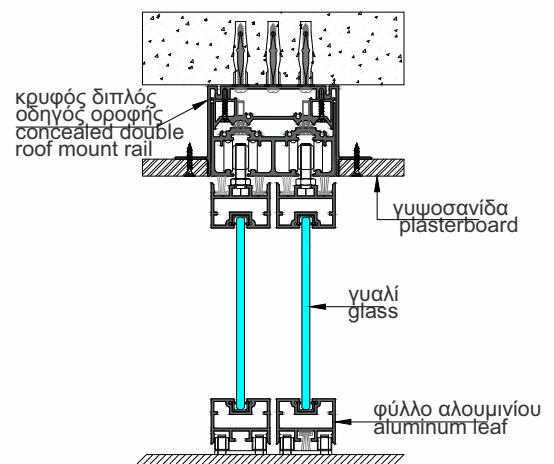

Sliding Door with external
double rail.

OPLE

Επάλληλο σύστημα συρόμενων πορτών με γυαλί & αλουμίνιο.

Sliding doors with external double rail.

Δίφυλλη συρόμενη πόρτα με κωνευτό οδηγό.

Double Sliding Door with hidden single rail.

Επάλληλο σύστημα συρόμενων
πορτών με γαλί & αλουμίνιο.

Sliding doors with external
double rail.

Χωνευτή συρόμενη πόρτα
αλουμίνιο & γαλί.

Pocket sliding door with
aluminum & glass.

ΤΕΧΝΙΚΑ ΧΑΡΑΚΤΗΡΙΣΤΙΚΑ ΕΣΩΤΕΡΙΚΗΣ ΣΥΡΟΜΕΝΗΣ ΠΟΡΤΑΣ
 TECHNICAL SHEET OF INTERNAL SLIDING DOOR