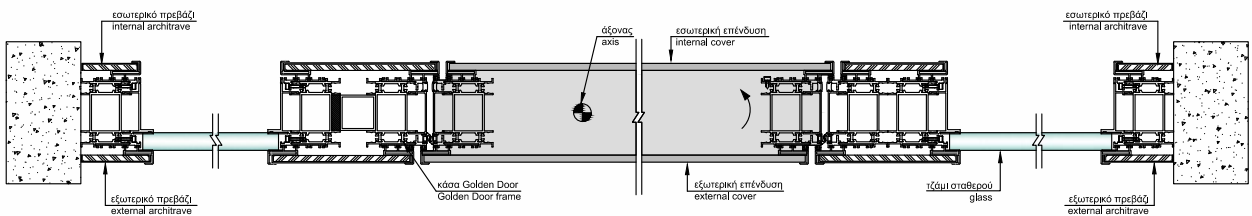

Τοποθέτηση αξονικής πρόσωπο έξω | Face out installation

Τοποθέτηση αξονικής πρόσωπο μέσα | Face in installation

Τοποθέτηση αξονικής στη μέση του τοίχου | Pivot door tunnel installation

Τοποθέτηση αξονικής πρόσωπο μέσα με χωνευτή κάσα | Face in installation with hidden frame

ΤΕΧΝΙΚΑ ΧΑΡΑΚΤΗΡΙΣΤΙΚΑ ΑΞΟΝΙΚΗΣ ΠΟΡΤΑΣ TECHNICAL SHEET OF PIVOT DOOR

Αξονική πόρτα με δυο τυφλά σταθερά_τοποθέτηση στη μέση του τοίχου
Pivot door with two steady side parts_tunnel installation

Αξονική πόρτα με δυο σταθερά με τζάμι-τοποθέτηση στη μέση του λαμπιά
Pivot door with two steady side parts made of glass_tunnel installation