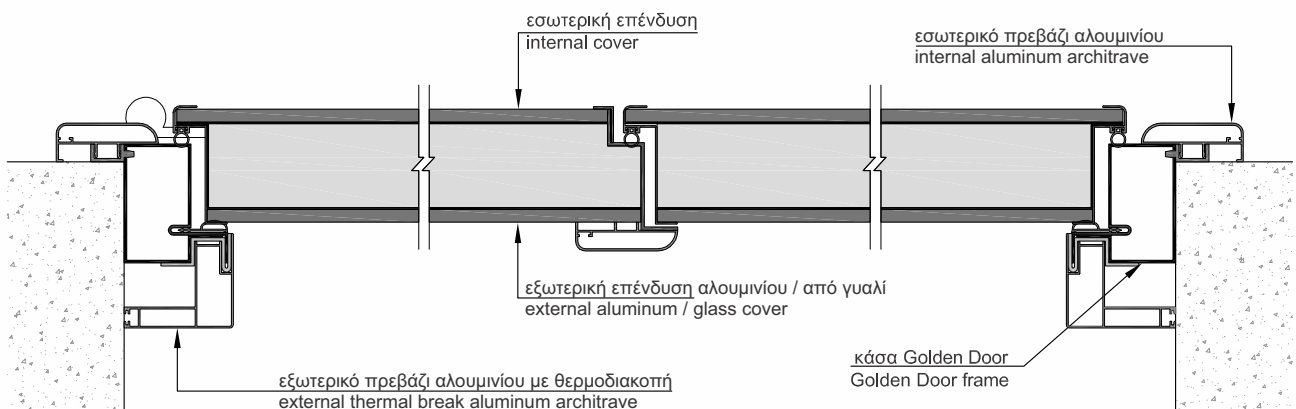

ΤΕΧΝΙΚΑ ΧΑΡΑΚΤΗΡΙΣΤΙΚΑ ΔΙΦΥΛΛΗΣ ΠΟΡΤΑΣ
TECHNICAL SHEET FOR DOUBLE DOOR