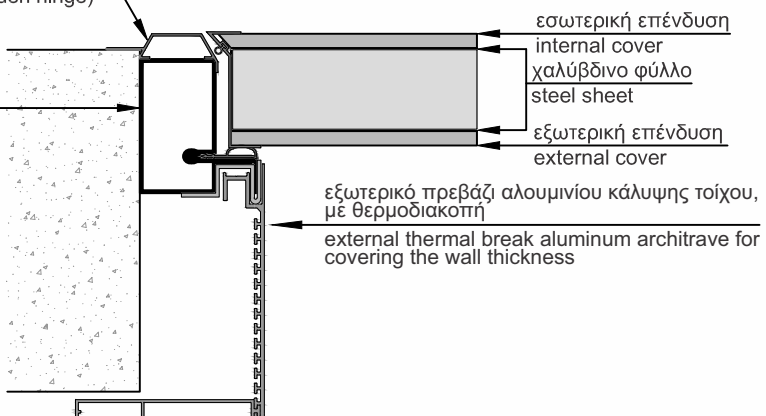

εσωτερικό πρεβάζι αλουμινίου (για κρυφό μεντεσέ)
internal aluminum architrave (for hidden hinge)

κάσα Golden Door
Golden Door frame