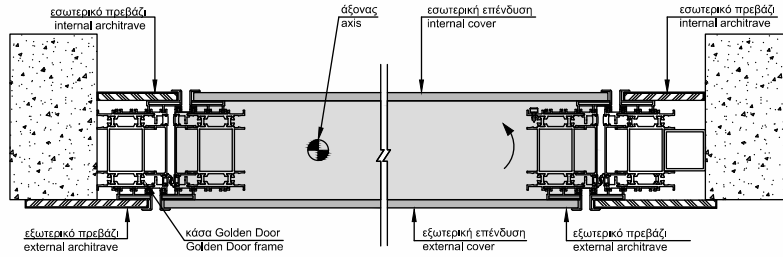

4445

Αξονική πόρτα ασφαλείας με
επένδυση από μαύρη λάκα.

Pivot door covered with
black lacquer.

Αξονική πόρτα
ασφαλείας με επένδυση
από κάθετες αλουμινίου.

Pivot Safety Door
covered with aluminum
insets.

ΤΕΧΝΙΚΑ ΧΑΡΑΚΤΗΡΙΣΤΙΚΑ ΑΞΟΝΙΚΗΣ ΠΟΡΤΑΣ TECHNICAL SHEET OF PIVOT DOOR

Τοποθέτηση αξονικής πρόσωπο έξω | Face out installation

Τοποθέτηση αξονικής πρόσωπο μέσα | Face in installation

Τοποθέτηση αξονικής στη μέση του τοίχου | Pivot door tunnel installation

Τοποθέτηση αξονικής πρόσωπο μέσα με χωνευτή κάσα | Face in installation with hidden frame

ΤΕΧΝΙΚΑ ΧΑΡΑΚΤΗΡΙΣΤΙΚΑ ΑΞΟΝΙΚΗΣ ΠΟΡΤΑΣ TECHNICAL SHEET OF PIVOT DOOR

Αξονική πόρτα με δυο τυφλά σταθερά_τοποθέτηση στη μέση του τοίχου
Pivot door with two steady side parts_tunnel installation

Αξονική πόρτα με δυο σταθερά με τζάμι-τοποθέτηση στη μέση του λαμπιά
Pivot door with two steady side parts made of glass_tunnel installation