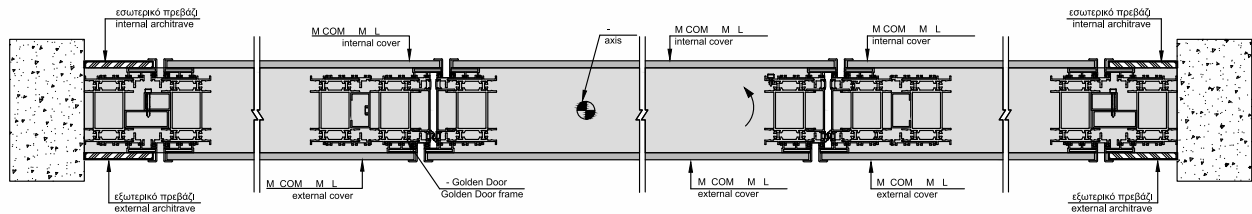

Τοποθέτηση αξονικής πρόσωπο έξω | Face out installation

Τοποθέτηση αξονικής πρόσωπο μέσα | Face in installation

Τοποθέτηση αξονικής στη μέση του τοίχου | Pivot door tunnel installation

Τοποθέτηση αξονικής πρόσωπο μέσα με χωνευτή κάσα | Face in installation with hidden frame

ΤΕΧΝΙΚΑ ΧΑΡΑΚΤΗΡΙΣΤΙΚΑ ΑΞΟΝΙΚΗΣ ΠΟΡΤΑΣ TECHNICAL SHEET OF PIVOT DOOR

Αξονική πόρτα με δυο τυφλά σταθερά_τοποθέτηση στη μέση του τοίχου
Pivot door with two steady side parts_tunnel installation

Αξονική πόρτα με δυο σταθερά με τζάμι-τοποθέτηση στη μέση του λαμπιά
Pivot door with two steady side parts made of glass_tunnel installation