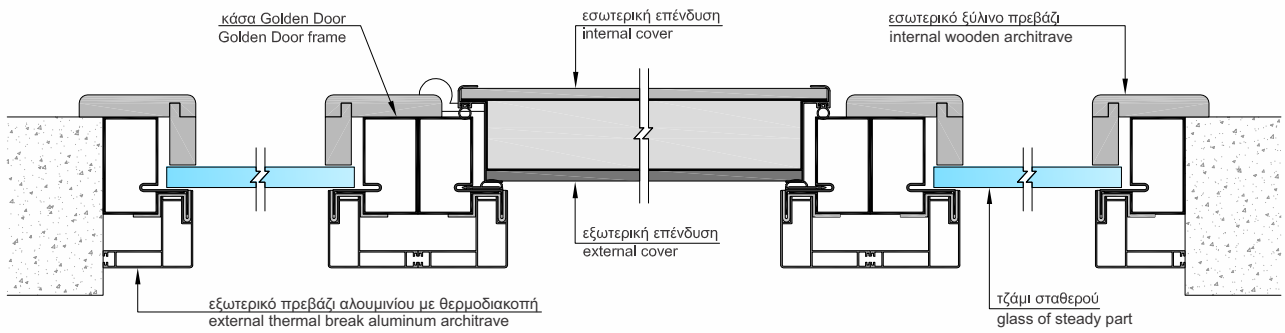

Safety Door covered with
vertical aluminum insets and
customized handle.

ΤΕΧΝΙΚΑ ΧΑΡΑΚΤΗΡΙΣΤΙΚΑ ΠΟΡΤΑΣ ΜΕ ΜΕΝΤΕΣΕ TECHNICAL SHEET FOR HINGE DOOR

ΤΕΧΝΙΚΑ ΧΑΡΑΚΤΗΡΙΣΤΙΚΑ ΠΟΡΤΑΣ ΜΕ ΜΕΝΤΕΣΕ

TECHNICAL SHEET FOR HINGE DOOR

Δίφυλλη πόρτα ασφαλείας με επένδυση φάσες αλουμινίου.

Double Safety Door covered with aluminum insets.

O4

ΔΙΦΥΛΛΗ ΠΟΡΤΑ DOUBLE DOOR

Μια δίφυλλη πόρτα ασφαλείας μπορεί να εφαρμοστεί σε μεγάλα ανοίγματα, δημιουργώντας μια ιδιαίτερα εντυπωσιακή είσοδο. Κατασκευή με πλάινα σταθερά ή ακόμη και οβάλ δίφυλλες πόρτες δίνουν λύση σε κάθε αρχιτεκτονικό σχεδιασμό.