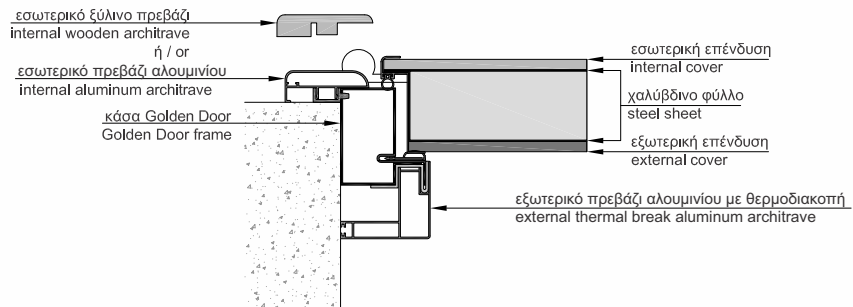

ΤΕΧΝΙΚΑ ΧΑΡΑΚΤΗΡΙΣΤΙΚΑ ΠΟΡΤΑΣ ΜΕ ΜΕΝΤΕΣΕ TECHNICAL SHEET FOR HINGE DOOR