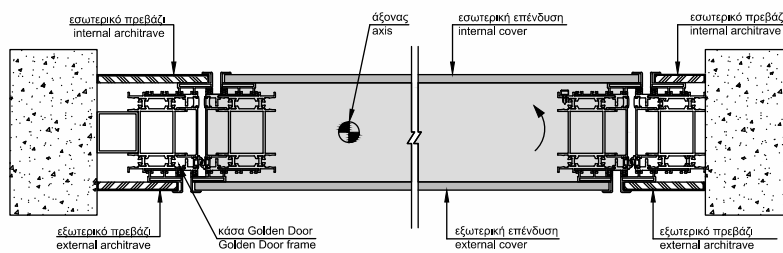

Τοποθέτηση αξονικής πρόσωπο έξω | Face out installation

Τοποθέτηση αξονικής πρόσωπο μέσα | Face in installation

Τοποθέτηση αξονικής στη μέση του τοίχου | Pivot door tunnel installation

Τοποθέτηση αξονικής πρόσωπο μέσα με χωνευτή κάσα | Face in installation with hidden frame

ΤΕΧΝΙΚΑ ΧΑΡΑΚΤΗΡΙΣΤΙΚΑ ΑΞΟΝΙΚΗΣ ΠΟΡΤΑΣ TECHNICAL SHEET OF PIVOT DOOR

Αξονική πόρτα με δυο τυφλά σταθερά_τοποθέτηση στη μέση του τοίχου
Pivot door with two steady side parts_tunnel installation

Αξονική πόρτα με δυο σταθερά με τζάμι-τοποθέτηση στη μέση του λαμπιά
Pivot door with two steady side parts made of glass_tunnel installation