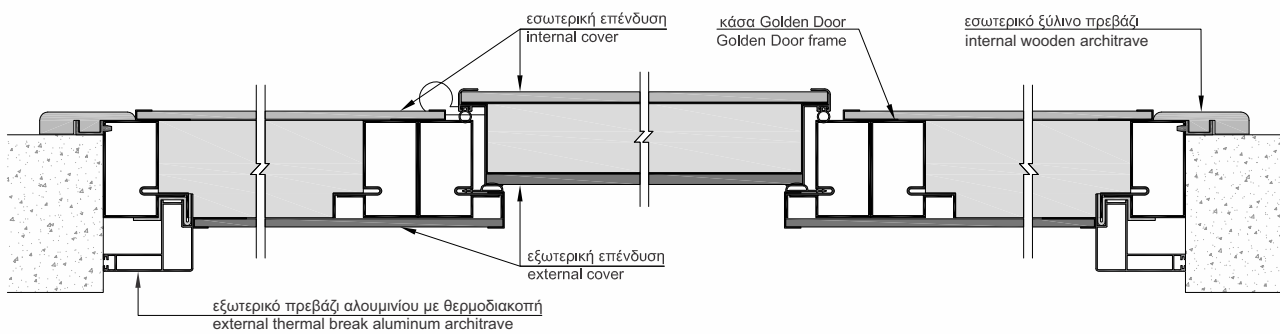

Safety Door covered with
vertical aluminum insets and
customized handle.

ΤΕΧΝΙΚΑ ΧΑΡΑΚΤΗΡΙΣΤΙΚΑ ΠΟΡΤΑΣ ΜΕ ΜΕΝΤΕΣΕ TECHNICAL SHEET FOR HINGE DOOR

ΤΕΧΝΙΚΑ ΧΑΡΑΚΤΗΡΙΣΤΙΚΑ ΠΟΡΤΑΣ ΜΕ ΜΕΝΤΕΣΕ

TECHNICAL SHEET FOR HINGE DOOR