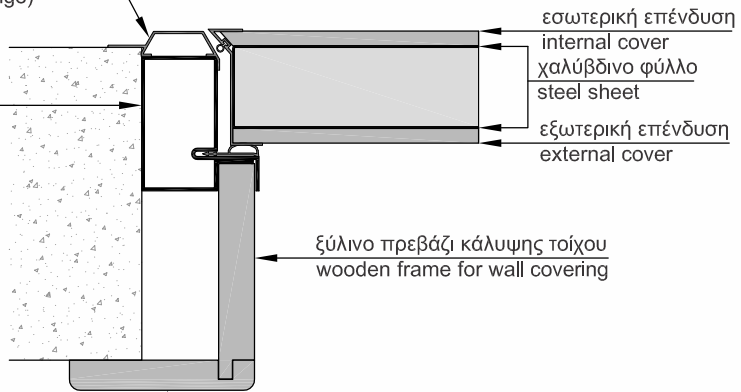

ΤΕΧΝΙΚΑ ΧΑΡΑΚΤΗΡΙΣΤΙΚΑ ΠΟΡΤΑΣ ΜΕ ΚΡΥΦΟ ΜΕΝΤΕΣΕ
TECHNICAL SHEET FOR HIDDEN HINGE DOOR

εσωτερικό πρεβάζι αλουμινίου (για κρυφό μεντεσέ)
internal aluminum architrave (for hidden hinge)

κάσα Golden Door
Golden Door frame