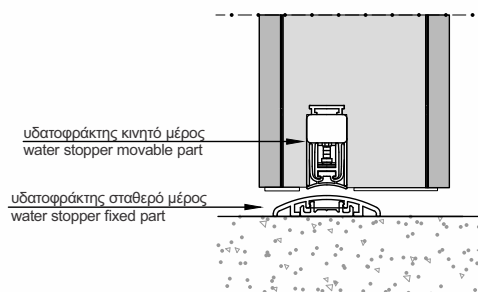

Safety Door covered with
vertical aluminum insets and
customized handle.

ΤΕΧΝΙΚΑ ΧΑΡΑΚΤΗΡΙΣΤΙΚΑ ΠΟΡΤΑΣ ΜΕ ΜΕΝΤΕΣΕ TECHNICAL SHEET FOR HINGE DOOR

ΤΕΧΝΙΚΑ ΧΑΡΑΚΤΗΡΙΣΤΙΚΑ ΠΟΡΤΑΣ ΜΕ ΜΕΝΤΕΣΕ

TECHNICAL SHEET FOR HINGE DOOR