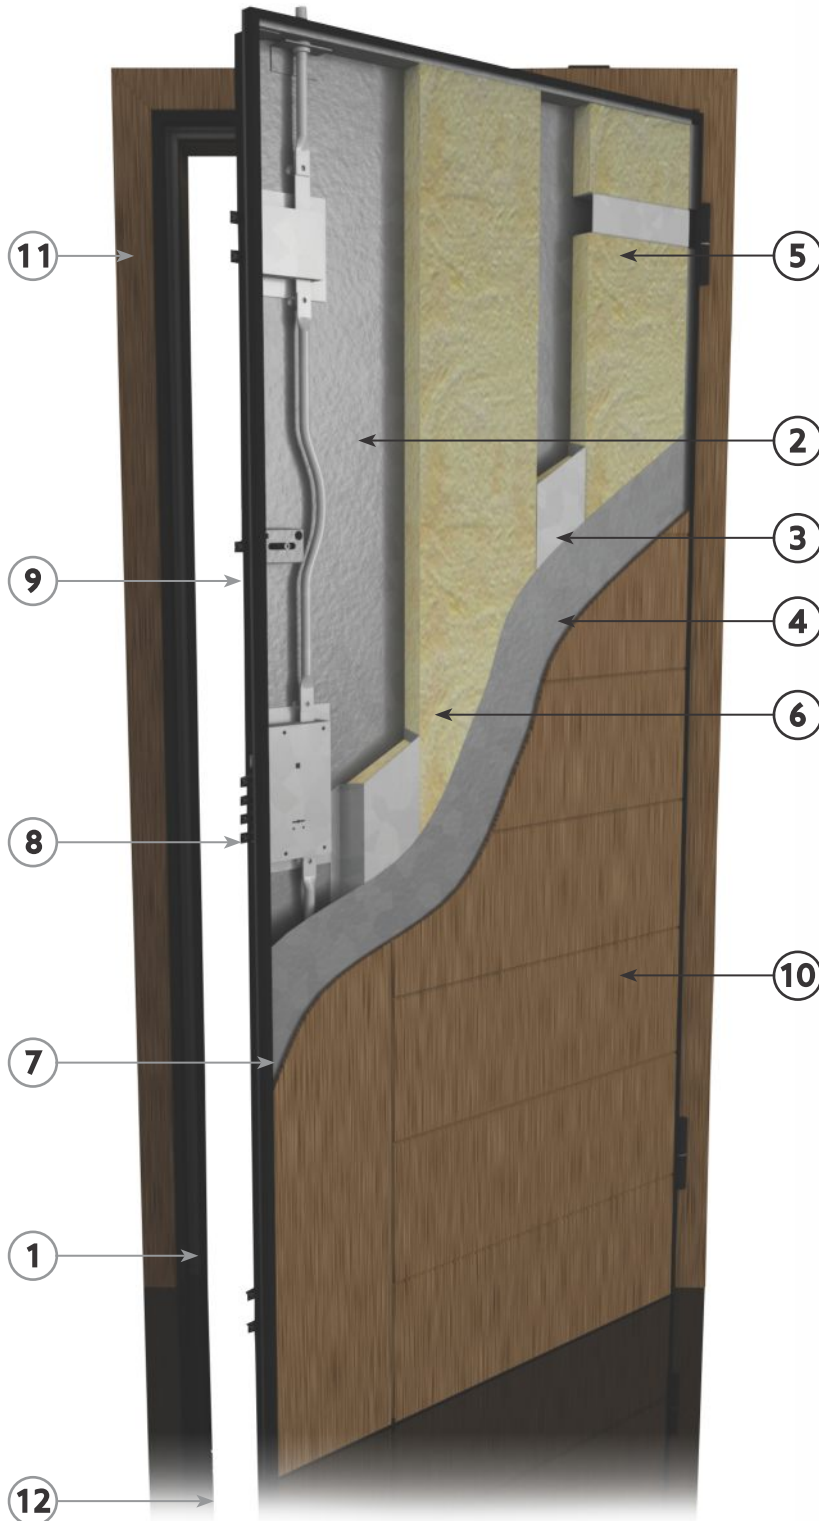

ΘΩΡΑΚΙΣΗ / ARMOUR

GOLDEN PLUS

1. Κάσα Golden Door
  Golden Door frame
2. Εξωτερικό μεταλλικό φύλλο
  External steel sheet
3. Κάθετες ενισχύσεις τύπου Ω
  Vertical omega structure
4. Εσωτερικό μεταλλικό φύλλο
  Internal steel sheet
5. Οριζόντιες ενισχύσεις μεντεσέ
  Horizontal omega structure for hinges
6. Πετροβάμβακας / Rock wool
7. Περιμετρικά προφίλ αλουμινίου
  Aluminum profiles
8. Κινούμενα σημεία κλειδώματος
  Movable locking points
9. Μερικό άνοιγμα (κλείστρο)
  Latch (Partial opening)
10. Εσωτερική επένδυση
  Internal Cover
11. Εσωτερικά πρεβάζια
  Internal Architraves
12. Ανεμοφράκτης
  Wind stopper