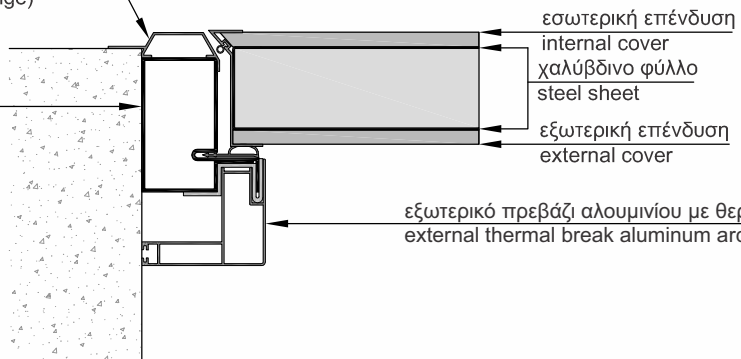

εξωτερικό ξύλινο πρεβάζι
external wooden architrave

εσωτερικό πρεβάζι αλουμινίου (για κρυφό μεντεσέ)
internal aluminum architrave (for hidden hinge)

κάσα Golden Door
Golden Door frame