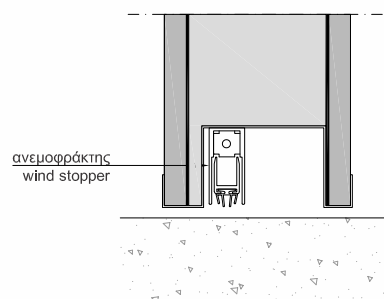

Safety Door covered with
vertical aluminum insets and
customized handle.

ΤΕΧΝΙΚΑ ΧΑΡΑΚΤΗΡΙΣΤΙΚΑ ΠΟΡΤΑΣ ΜΕ ΜΕΝΤΕΣΕ TECHNICAL SHEET FOR HINGE DOOR

ΤΕΧΝΙΚΑ ΧΑΡΑΚΤΗΡΙΣΤΙΚΑ ΠΟΡΤΑΣ ΜΕ ΜΕΝΤΕΣΕ

TECHNICAL SHEET FOR HINGE DOOR