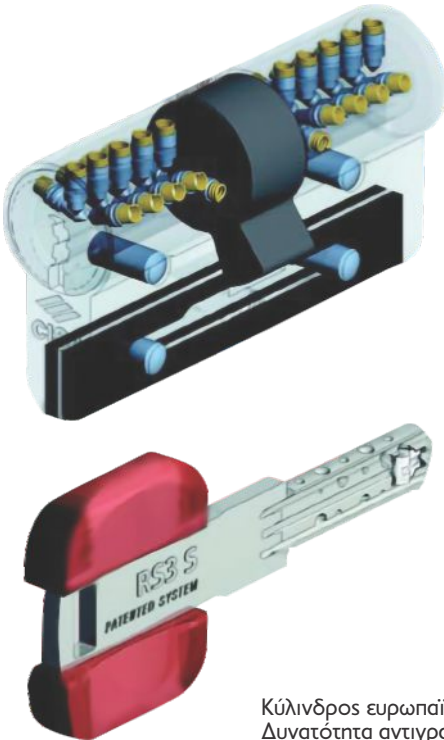

ΚΥΛΙΝΔΡΟΙ (ΑΦΑΛΟΙ) / CYLINDERS

Κύλινδρος ευρωπαϊκού προφίλ
European profile cylinder

ΚΛΕΙΔΑΡΙΕΣ / LOCKS

Γραναζωτή κλειδαριά αφαλού με σύστημα καταπέλτη. Cylinder lock with gear mechanism.

Κύλινδρος ευρωπαϊκού προφίλ
Δυνατότητα αντιγραφής κλειδιών μόνο
από την κατασκευάστρια εταιρεία με την
κάρτα ιδιοκτησίας.