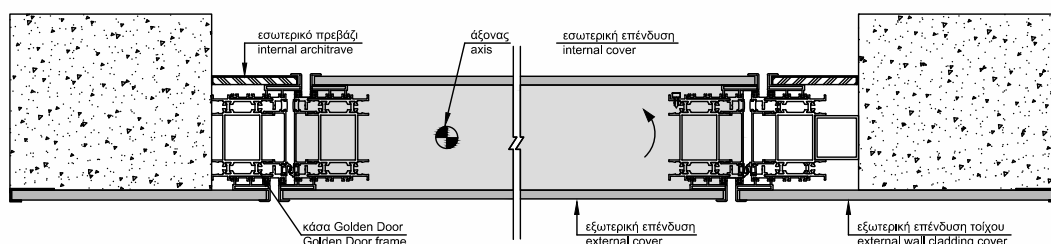

Αξονική πόρτα & επένδυση τοίχου με το ίδιο υλικό-τοποθέτηση πρόσωπο έξω
Pivot door & wall cladding made of the same material_face out installation