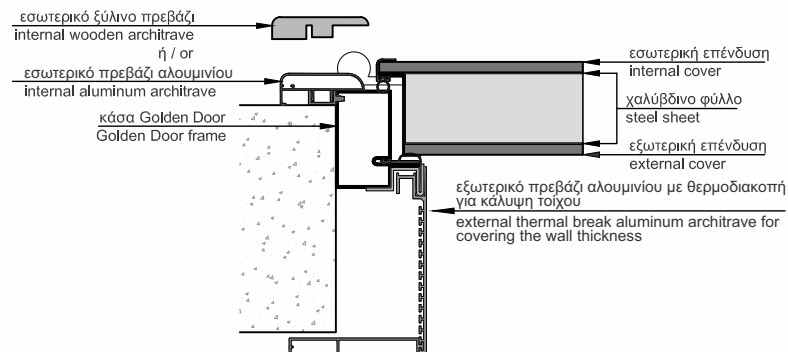

ΤΕΧΝΙΚΑ ΧΑΡΑΚΤΗΡΙΣΤΙΚΑ ΠΟΡΤΑΣ ΜΕ ΜΕΝΤΕΣΕ TECHNICAL SHEET FOR HINGE DOOR