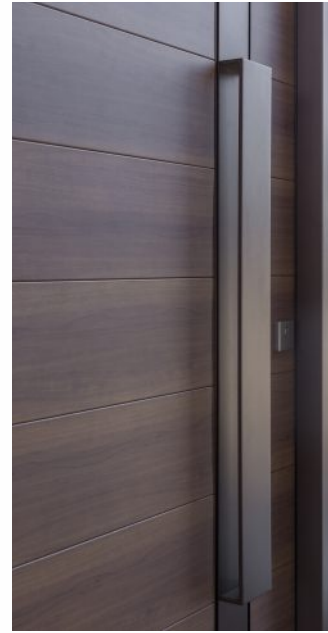

Πόρτα ασφαλείας με επένδυση από μασίφ μεράντι & κατασκευή σταθερών με γυαλί.

Hinge door covered with solid meranti wood & steady side parts made of glass.

Πόρτα ασφαλείας με επένδυση από φάσες αλουμινίου & κάθετη ειδική λαβή.

Safety Door covered with aluminum insets & customized handle design.