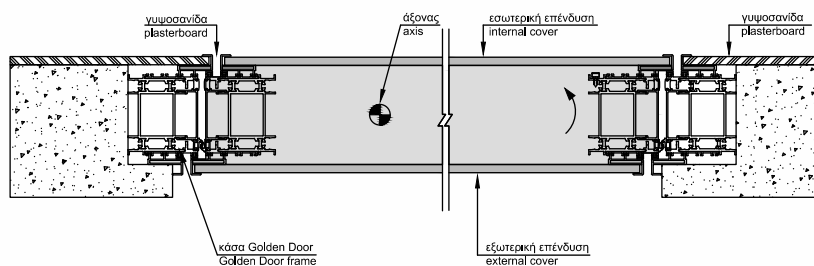

Τοποθέτηση αξονικής πρόσωπο έξω | Face out installation

Τοποθέτηση αξονικής πρόσωπο μέσα | Face in installation

Τοποθέτηση αξονικής στη μέση του τοίχου | Pivot door tunnel installation

Τοποθέτηση αξονικής πρόσωπο μέσα με χωνευτή κάσα | Face in installation with hidden frame

ΤΕΧΝΙΚΑ ΧΑΡΑΚΤΗΡΙΣΤΙΚΑ ΑΞΟΝΙΚΗΣ ΠΟΡΤΑΣ TECHNICAL SHEET OF PIVOT DOOR

Αξονική πόρτα με δυο τυφλά σταθερά_τοποθέτηση στη μέση του τοίχου
Pivot door with two steady side parts_tunnel installation

Αξονική πόρτα με δυο σταθερά με τζάμι-τοποθέτηση στη μέση του λαμπιά
Pivot door with two steady side parts made of glass_tunnel installation