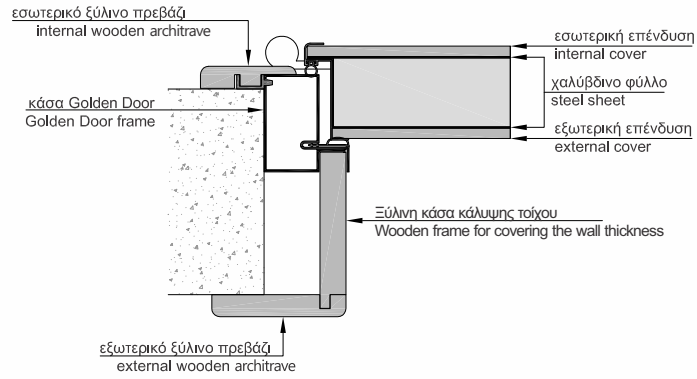

Hinge door covered with aluminum
insets & steady side parts made of the
same material.

7273

Πόρτα ασφαλείας με επένδυση από φάσες γυαλιού & κατασκευή πλαισίων σταθερών.

Hinge door covered with glass insets & steady side parts made of glass.

Πόρτα ασφαλείας με επένδυση
από φάσες αλουμινίου &
κατασκευή πλαισίων σταθερών.

Hinge door covered with
aluminum insets & steady side
parts made of glass.

7677

Πόρτα ασφαλείας με επένδυση
από κάθετες φάσες αλουμινίου
και ειδική λαβή.

Safety Door covered with
vertical aluminum insets and
customized handle.

ΤΕΧΝΙΚΑ ΧΑΡΑΚΤΗΡΙΣΤΙΚΑ ΠΟΡΤΑΣ ΜΕ ΜΕΝΤΕΣΕ TECHNICAL SHEET FOR HINGE DOOR

ΤΕΧΝΙΚΑ ΧΑΡΑΚΤΗΡΙΣΤΙΚΑ ΠΟΡΤΑΣ ΜΕ ΜΕΝΤΕΣΕ

TECHNICAL SHEET FOR HINGE DOOR