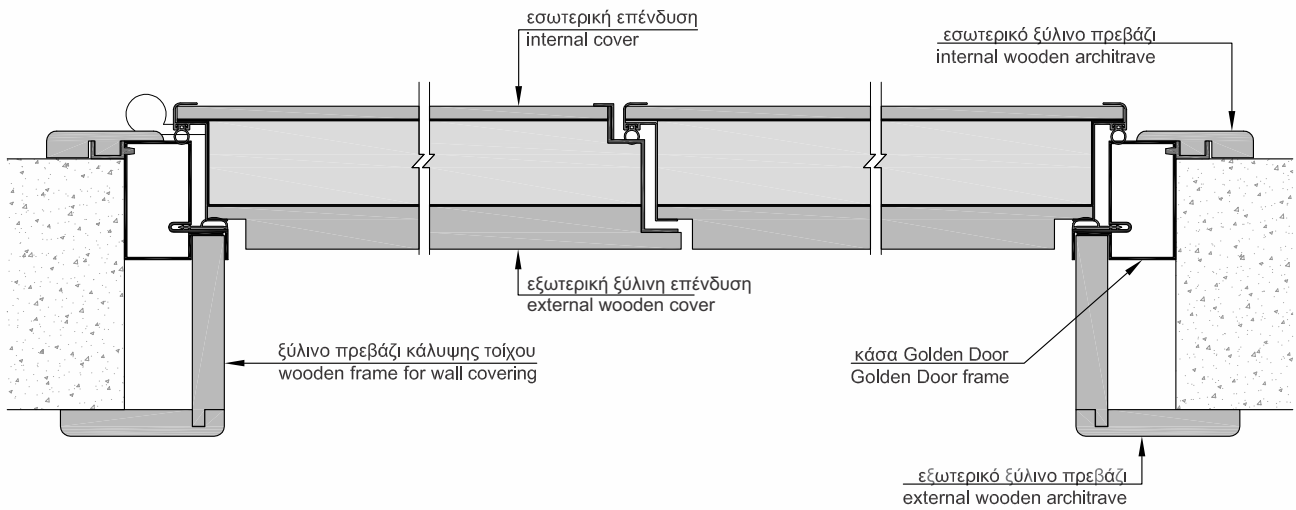

ΤΕΧΝΙΚΑ ΧΑΡΑΚΤΗΡΙΣΤΙΚΑ ΔΙΦΥΛΛΗΣ ΠΟΡΤΑΣ
TECHNICAL SHEET FOR DOUBLE DOOR