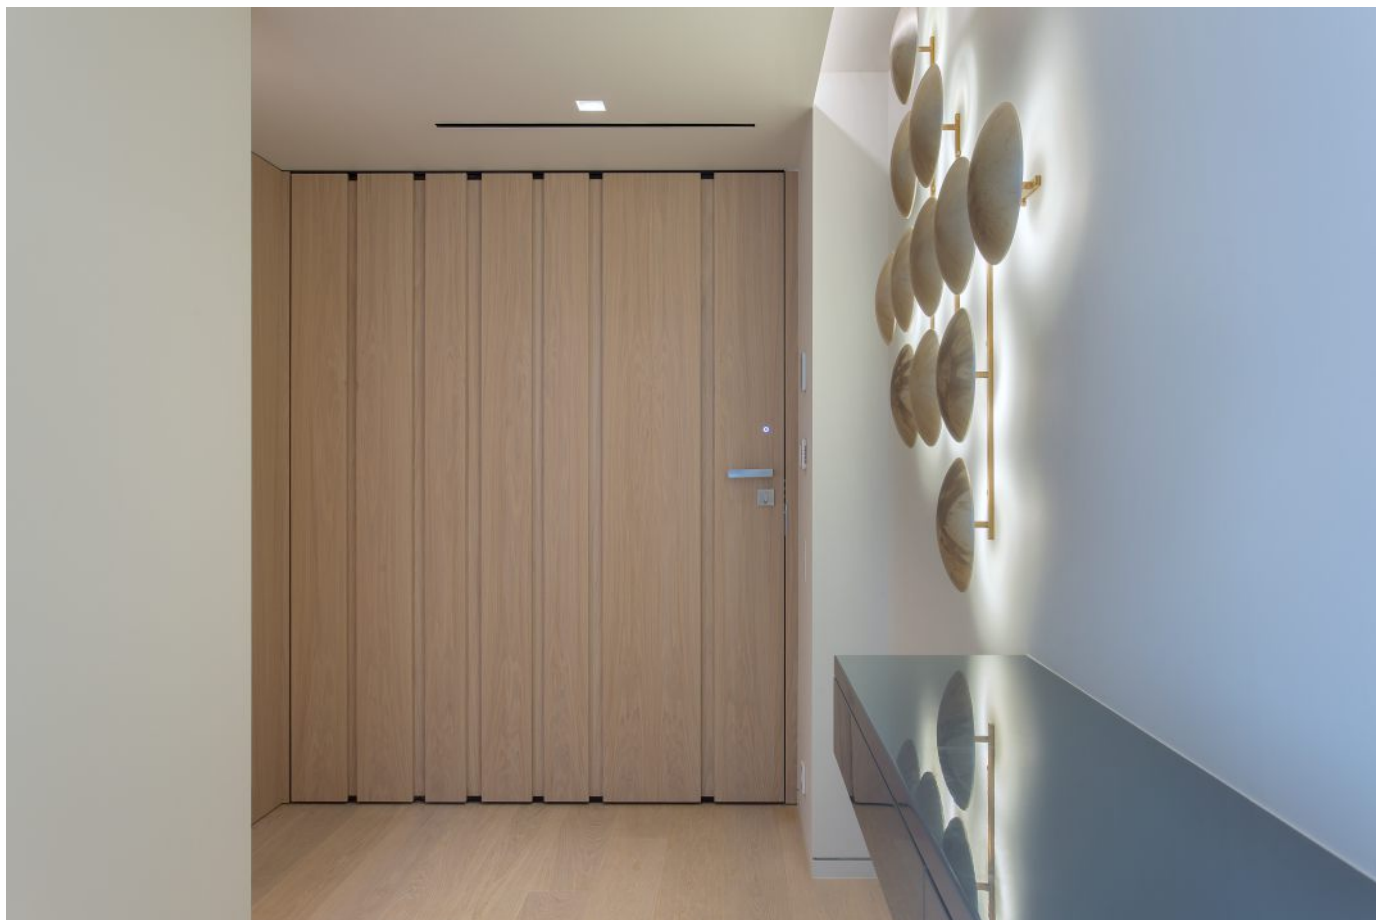

Αξονική πόρτα ασφαλείας με επένδυση από κεραμικό υλικό & κάθετη φάσα γυαλιού.

Pivot Door covered with ceramic material & vertical glass inset.

Αξονική πόρτα ασφαλείας με επένδυση από φυσικό δρυς.

Pivot Door covered with oak.