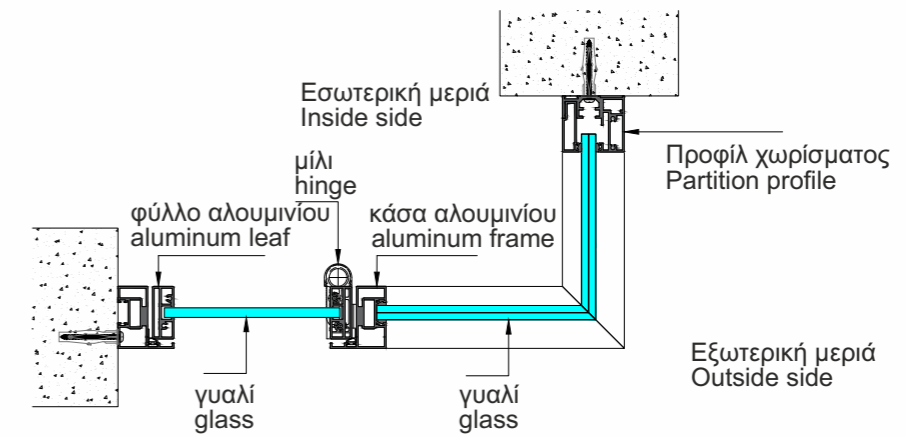

GOLDEN DOOR

ΕΣΩΤΕΡΙΚΕΣ ΠΟΡΤΕΣ
INTERNAL DOORS

ΣΥΣΤΗΜΑ ΧΩΡΙΣΜΑΤΟΣ
PARTITION SYSTEM

Σύστημα χωρίσματος με
προφίλ αλουμινίου και γυαλί.

Partition system with
aluminum frame and glass.

07

**ΣΥΣΤΗΜΑ ΧΩΡΙΣΜΑΤΟΣ
PARTITION SYSTEM**

Σύγχρονα και πρωτοποριακά διαχωριστικά συστήματα που ανταποκρίνονται στις πιο υψηλές σχεδιαστικές και αισθητικές απαιτήσεις.

Οι μεγάλες ενιαίες επιφάνειες, χωρίς παρεμβολή σκελετού, προσφέρουν ιδιαίτερη διαύγεια και καθαρότητα στο χώρο.

Σύστημα χωρίσματος
με προφίλ αλουμινίου
και γυαλί.

Partition system with
aluminum frame and
glass.

Σύστημα χωρίσματος που συνδυάζει πόρτα ασφαλείας και σταθερό με προφίλ αλουμινίου και γυαλί.

ΤΕΧΝΙΚΑ ΧΑΡΑΚΤΗΡΙΣΤΙΚΑ ΣΥΣΤΗΜΑΤΟΣ ΧΩΡΙΣΜΑΤΟΣ
TECHNICAL SHEET OF PARTITION SYSTEM