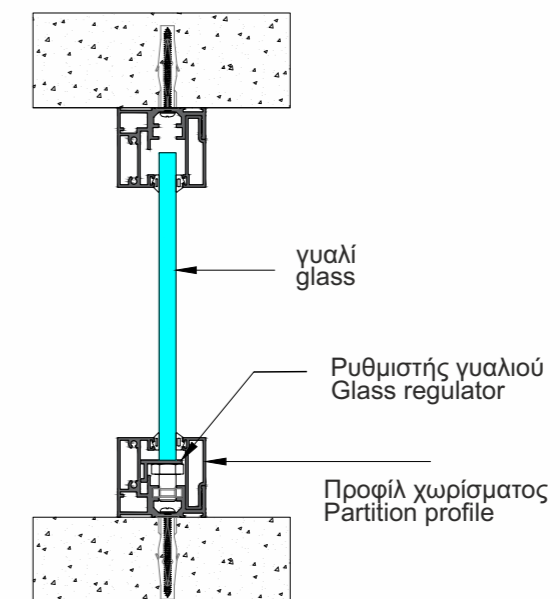

GOLDEN DOOR

ΕΣΩΤΕΡΙΚΕΣ ΠΟΡΤΕΣ
INTERNAL DOORS

ΣΥΣΤΗΜΑ ΧΩΡΙΣΜΑΤΟΣ
PARTITION SYSTEM

Σύστημα χωρίσματος με
προφίλ αλουμινίου και γυαλί.

Partition system with
aluminum frame and glass.

07

**ΣΥΣΤΗΜΑ ΧΩΡΙΣΜΑΤΟΣ
PARTITION SYSTEM**

Σύγχρονα και πρωτοποριακά διαχωριστικά συστήματα που ανταποκρίνονται στις πιο υψηλές σχεδιαστικές και αισθητικές απαιτήσεις.

Οι μεγάλες ενιαίες επιφάνειες, χωρίς παρεμβολή σκελετού, προσφέρουν ιδιαίτερη διαύγεια και καθαρότητα στο χώρο.

Σύστημα χωρίσματος
με προφίλ αλουμινίου
και γυαλί.

Partition system with
aluminum frame and
glass.

Σύστημα χωρίσματος που συνδυάζει πόρτα ασφαλείας και σταθερό με προφίλ αλουμινίου και γυαλί.

ΤΕΧΝΙΚΑ ΧΑΡΑΚΤΗΡΙΣΤΙΚΑ ΣΥΣΤΗΜΑΤΟΣ ΧΩΡΙΣΜΑΤΟΣ
TECHNICAL SHEET OF PARTITION SYSTEM