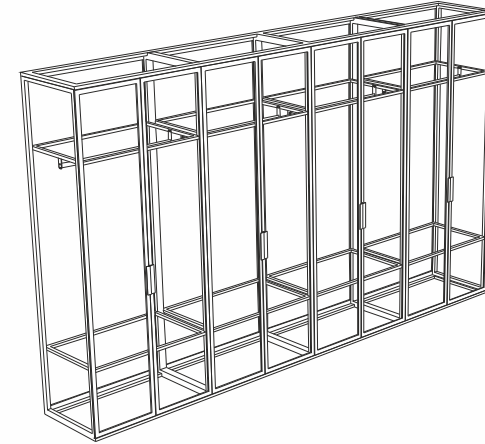

ΣΥΣΤΗΜΑ  
-  
ΓΚΑΡΝΤΑΡΟΜΠΑΣ

**GOLDEN DOOR**

**CRYSTAL**

Η Golden Door παρουσιάζει το νέο σύστημα γκαρνταρόμπας CRYSTAL. Ένα σύστημα τελευταίας γενιάς, κυρίαρχο στοιχείο του οποίου είναι η διαφάνεια και η υψηλή αισθητική αναδεικνύοντάς το σε αντικείμενο design. Αποτελούμενο από σκελετό αλουμινίου με γυάλινες πόρτες, πλαϊνά και πίσω πάνελ, σχεδιασμένο για να καλύψει κάθε λειτουργική και σχεδιαστική ανάγκη των σύγχρονων εσωτερικών χώρων. Η ποικιλία των φινιρισμάτων που προσφέρει η συλλογή της GOLDEN DOOR επιτρέπει τον καθορισμό αισθητικά διαφορετικών διαμορφώσεων: από εντελώς διάφανη έως την παραδοσιακή γκαρνταρόμπα με γυάλινες πόρτες που φέρουν ενσωματωμένο μηχανισμό soft close για μαλακό κλείσιμο και ράφια με ειδικά μελετημένο led φωτισμό που διαχέεται ώστε να αναδεικνύονται όλα τα αντικείμενα της ντουλάπας.

Golden Door gladly presents CRYSTAL, the new closed wardrobe system with completely innovative features. Transparency and high aesthetics constitute the dominant elements of this last-generation construction. CRYSTAL is constructed by glass doors supported by aluminum frames and beams, steady parts on its two sides as well as panels on its backside. This elegant construction is designed to cover every functional and aesthetic need of modern interior spaces. The variety of finishings offered by GOLDEN DOOR inevitably provides a variety of aesthetic results: from a traditional wardrobe to a completely transparent dressing room, thanks to the combination of glass doors that bear integrated soft close mechanisms and shelves with specially-designed led lightning that is properly transferred and diffused in a dressing room in order for all the objects to be visible and highlighted.